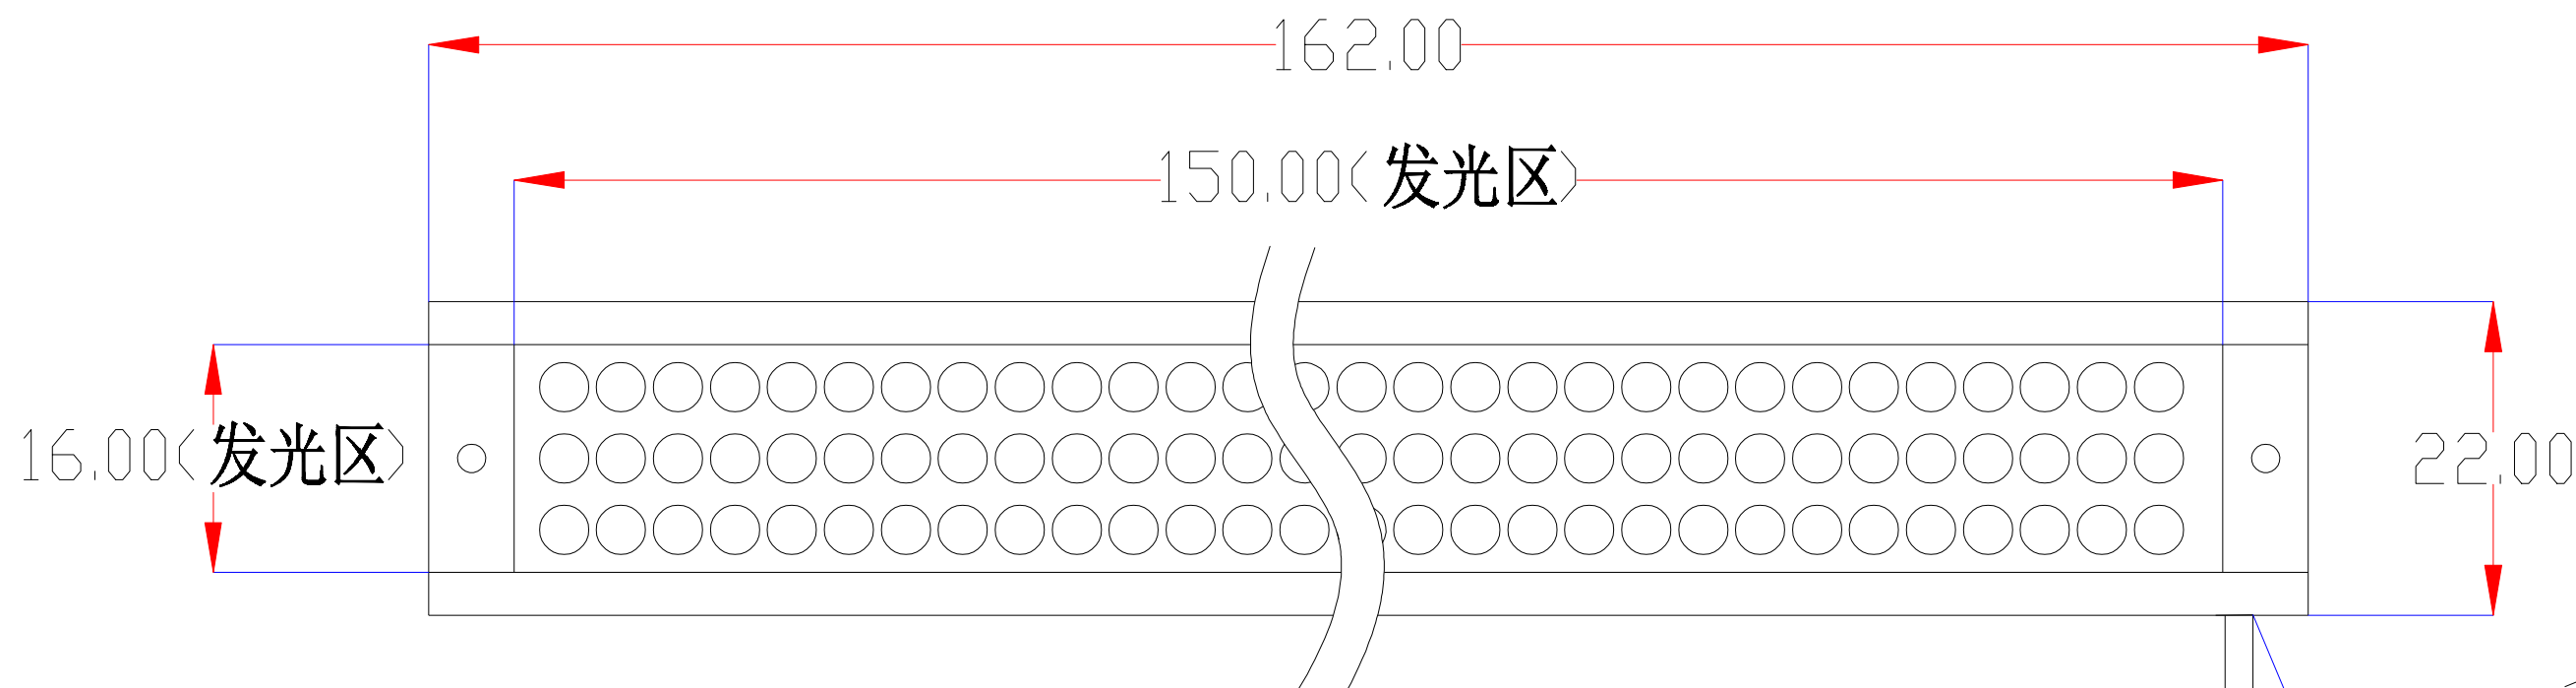

Pin	Polarity	Wire Color
1	+	Red
2	-	Black
3		

视图A
比例2:1

color	Voitage	Power
Red	24V	-
White	24V	-
Blue	24V	-
		-

深圳市新次元科技有限公司

型号	XCY-LR15016		
品名	条形光源	设计	SY01
颜色	黑色	审核	SY02
版次	A01	日期	