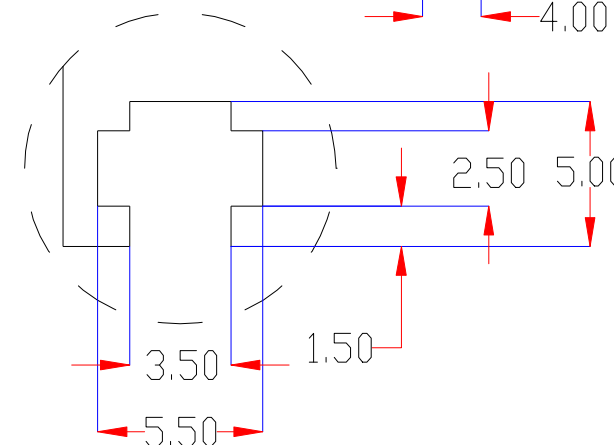

Pin	Polarity	Wire Color
1	+	Red
2	-	Black
3		

视图A
比例2:1

color	Voitage	Power
Red	24V	-
White	24V	-
Blue	24V	-
		-

深圳市新次元科技有限公司

型号	XCY-LR15016		
品名	条形光源	设计	SY01
颜色	黑色	审核	SY02
版次	A01	日期	