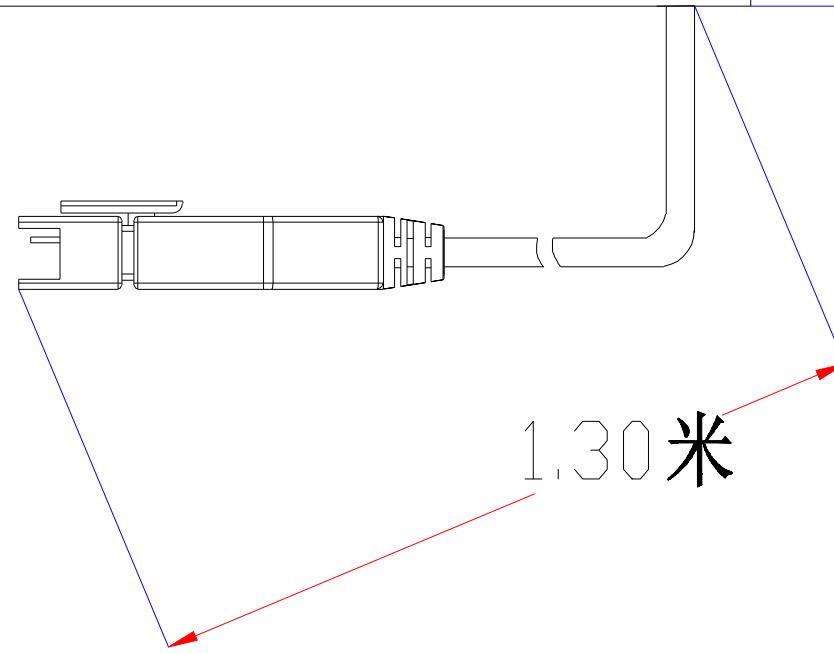

Pin	Polarity	Wire Color
1	+	Red
2	-	Black
3		

视图A
比例2:1

color	Voitage	Power
Red	24V	-
White	24V	-
Blue	24V	-
		-

深圳市新次元科技有限公司

型号	XCY-LR15016		
品名	条形光源	设计	SY01
颜色	黑色	审核	SY02
版次	A01	日期	