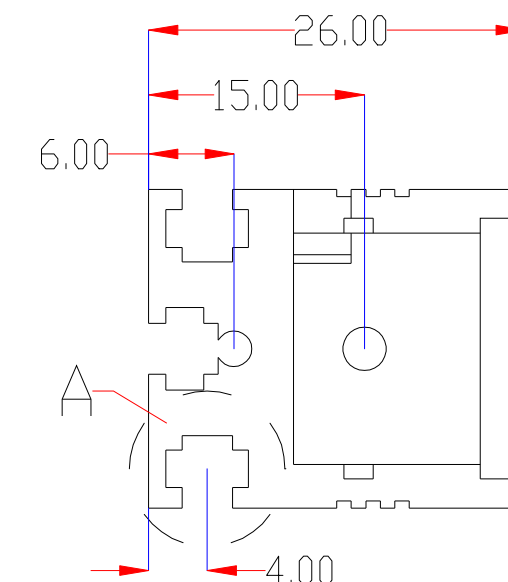

Pin	Polarity	Wire Color
1	+	Red
2	-	Black
3		

视图A
比例2:1

color	Voitage	Power
Red	24V	-
White	24V	-
Blue	24V	-
		-

深圳市新次元科技有限公司

型号	XCY-LR15016		
品名	条形光源	设计	SY01
颜色	黑色	审核	SY02
版次	A01	日期	