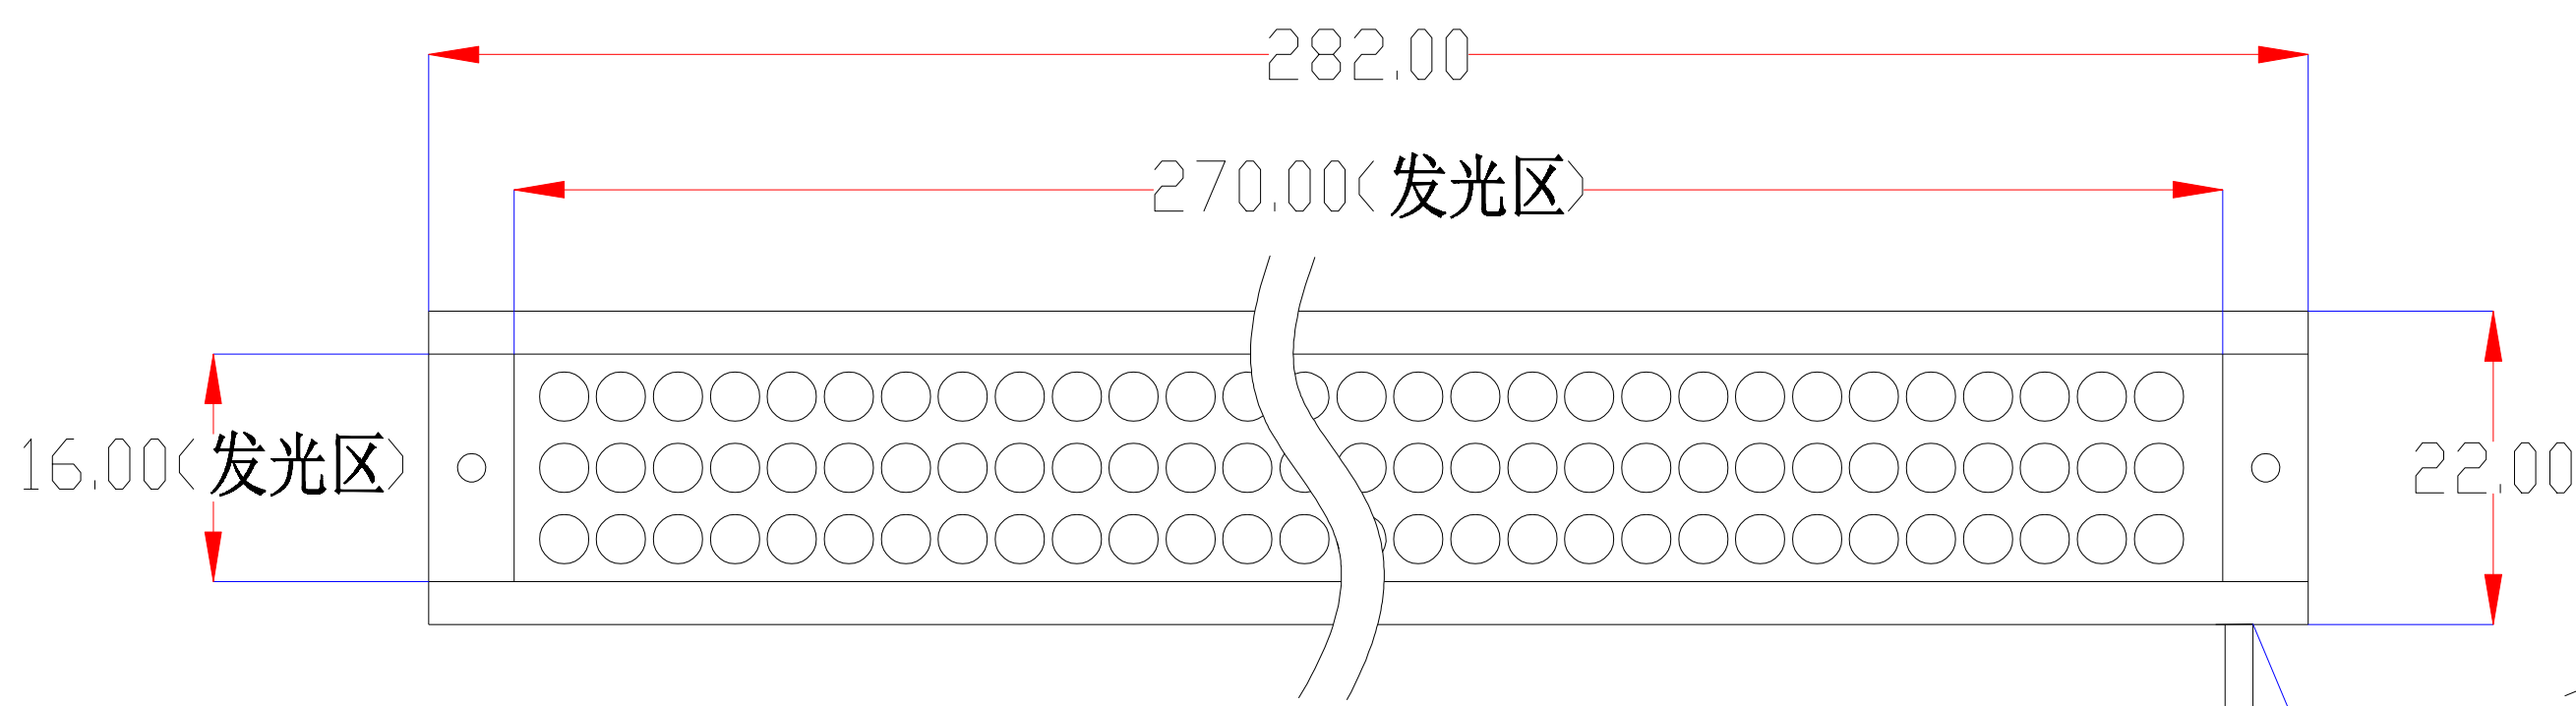

	Pin	Polarity	Wire Color
	1	+	Red
	2	-	Black
3			

视图A
比例2:1

color	Voitage	Power	深圳市新次元科技有限公司			
Red	24V	-				
White	24V	-	型号	XCY-LR27016		
Blue	24V	-	品名	条形光源	设计	SY01
		-	颜色	黑色	审核	SY02
		-	版次	A01	日期	