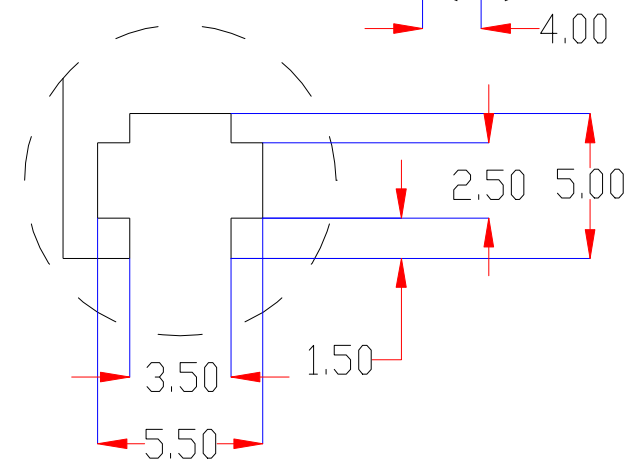

	Pin	Polarity	Wire Color
	1	+	Red
	2	-	Black
3			

视图A
比例2:1

color	Voitage	Power	深圳市新次元科技有限公司			
Red	24V	-				
White	24V	-	型号	XCY-LR27016		
Blue	24V	-	品名	条形光源	设计	SY01
		-	颜色	黑色	审核	SY02
		-	版次	A01	日期	