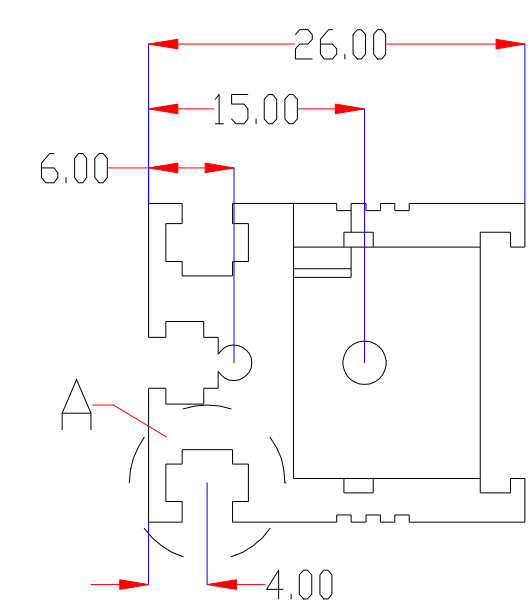

	Pin	Polarity	Wire Color
	1	+	Red
	2	-	Black
3			

视图A
比例2:1

color	Voitage	Power	深圳市新次元科技有限公司			
Red	24V	-				
White	24V	-	型号	XCY-LR27016		
Blue	24V	-	品名	条形光源	设计	SY01
		-	颜色	黑色	审核	SY02
		-	版次	A01	日期	