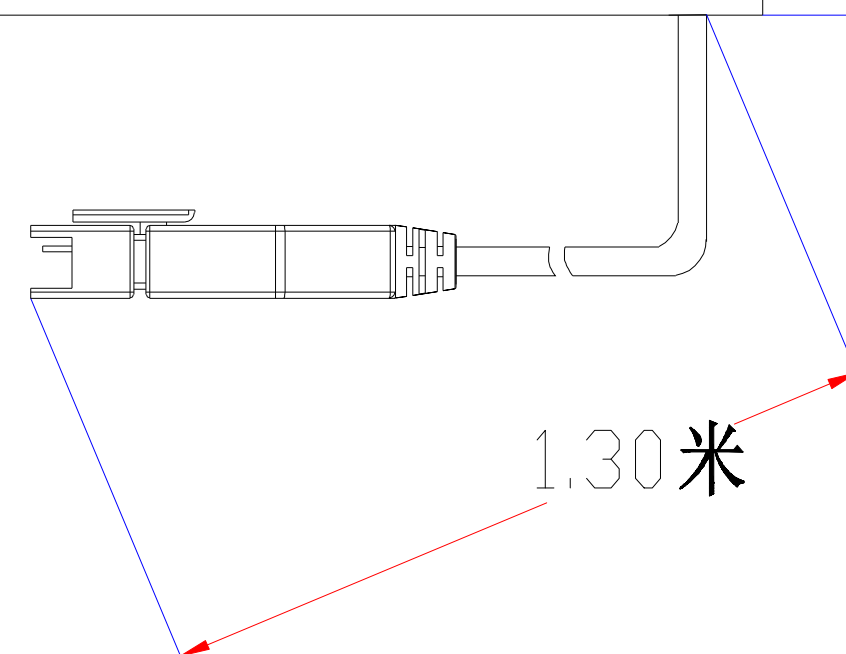

	Pin	Polarity	Wire Color
	1	+	Red
	2	-	Black
3			

视图A
比例2:1

color	Voitage	Power	深圳市新次元科技有限公司			
Red	24V	-				
White	24V	-	型号	XCY-LR27016		
Blue	24V	-	品名	条形光源	设计	SY01
		-	颜色	黑色	审核	SY02
		-	版次	A01	日期	