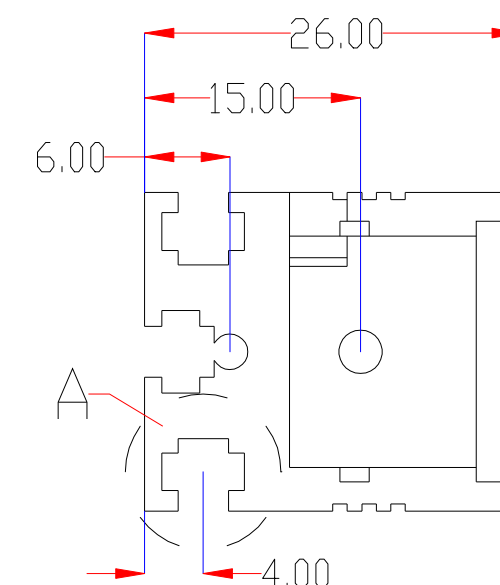

Pin	Polarity	Wire Color
1	+	Red
2	-	Black
3		

视图A
比例2:1

color	Voitage	Power	深圳市新次元科技有限公司			
Red	24V	-	型号	XCY-LR42016		
White	24V	-	品名	条形光源	设计	SY01
Blue	24V	-	颜色	黑色	审核	SY02
		-	版次	A01	日期	