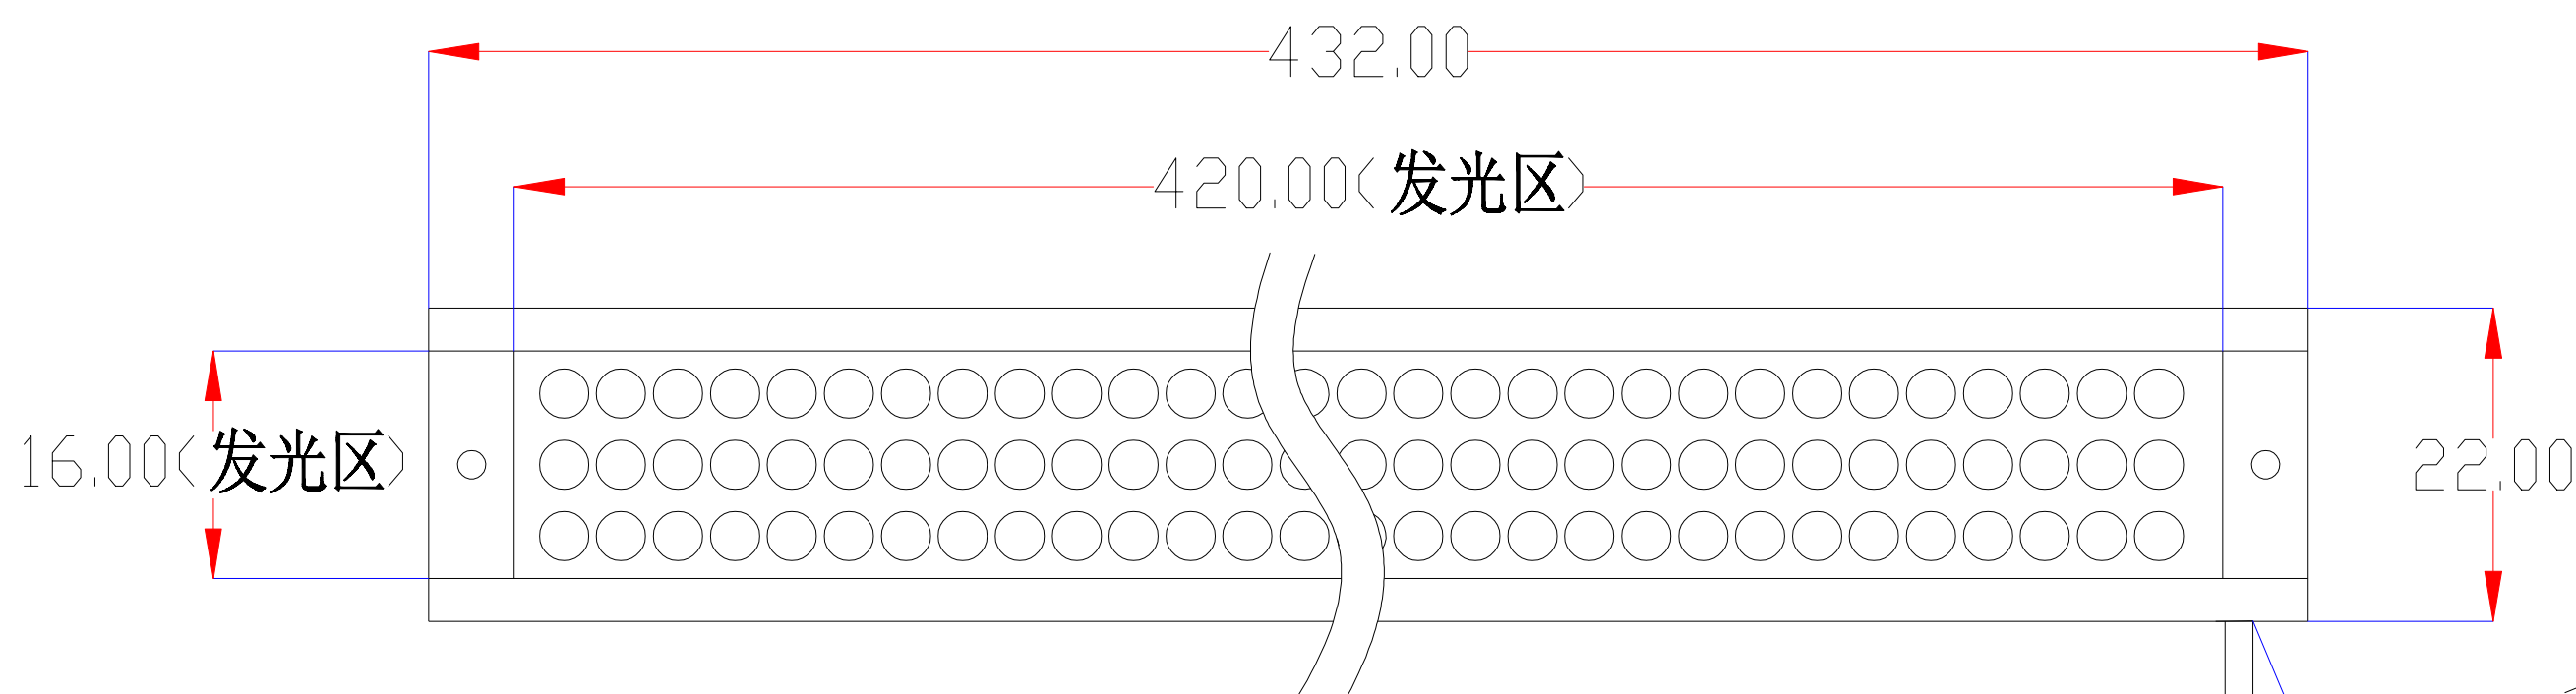

Pin	Polarity	Wire Color
1	+	Red
2	-	Black
3		

视图A
比例2:1

color	Voitage	Power	深圳市新次元科技有限公司			
Red	24V	-	型号	XCY-LR42016		
White	24V	-	品名	条形光源	设计	SY01
Blue	24V	-	颜色	黑色	审核	SY02
		-	版次	A01	日期	