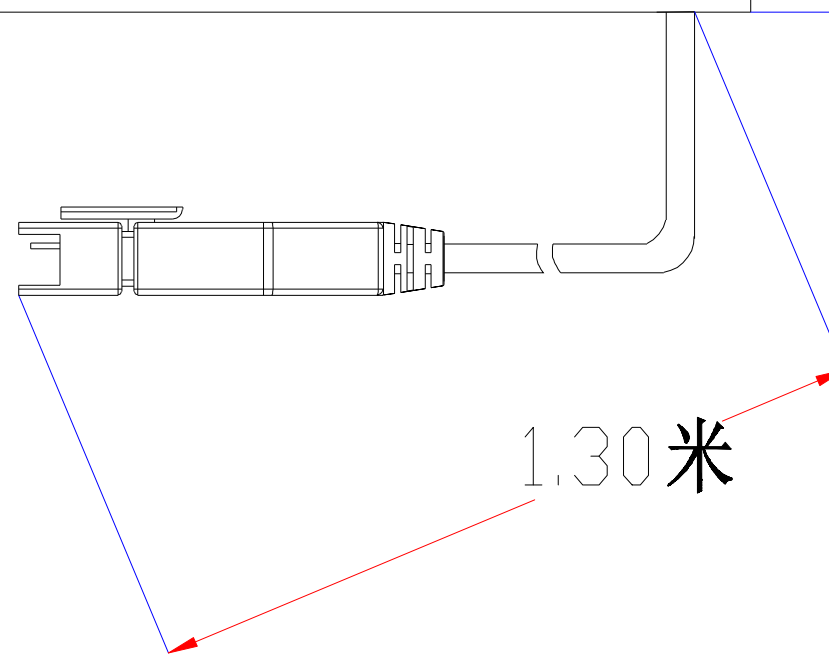

Pin	Polarity	Wire Color
1	+	Red
2	-	Black
3		

视图A
比例2:1

color	Voitage	Power	深圳市新次元科技有限公司			
Red	24V	-	型号	XCY-LR42016		
White	24V	-	品名	条形光源	设计	SY01
Blue	24V	-	颜色	黑色	审核	SY02
		-	版次	A01	日期	