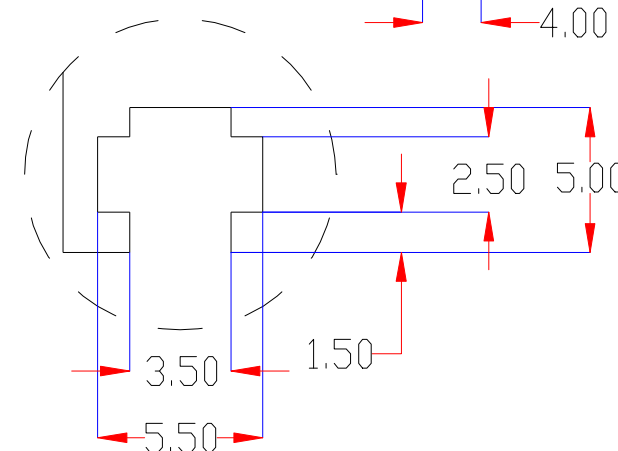

Pin	Polarity	Wire Color
1	+	Red
2	-	Black
3		

视图A
比例2:1

color	Voitage	Power	深圳市新次元科技有限公司			
Red	24V	-	型号	XCY-LR42016		
White	24V	-	品名	条形光源	设计	SY01
Blue	24V	-	颜色	黑色	审核	SY02
		-	版次	A01	日期	