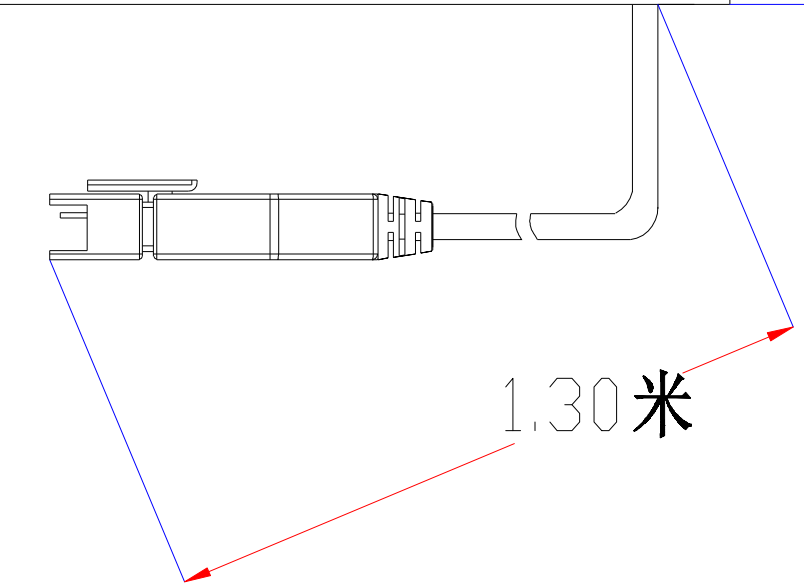

Pin	Polarity	Wire Color
1	+	Red
2	-	Black
3		

视图A  
比例 3:1

color	Voitage	Power	深圳市新次元科技有限公司			
Red	24V	-	型号	XCY-LR10030		
White	24V	-	品名	条形光源	设计	SY01
Blue	24V	-	颜色	黑色	审核	SY02
		-	版次	A01	日期	5/27/2109