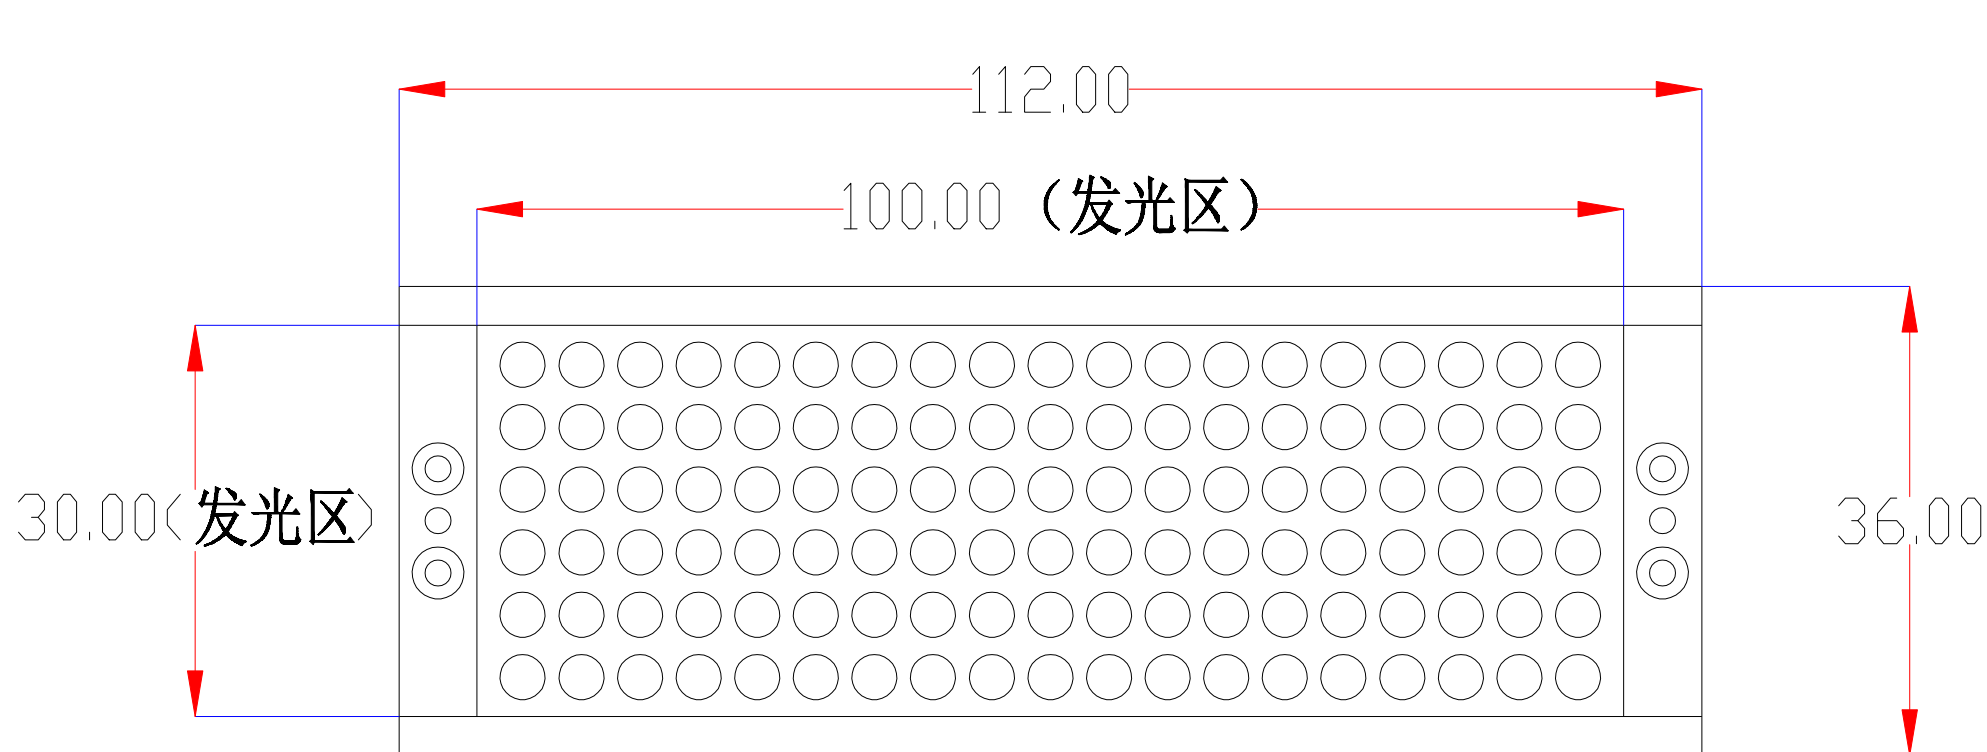

Pin	Polarity	Wire Color
1	+	Red
2	-	Black
3		

视图A  
比例 3:1

color	Voitage	Power	深圳市新次元科技有限公司			
Red	24V	-	型号	XCY-LR10030		
White	24V	-	品名	条形光源	设计	SY01
Blue	24V	-	颜色	黑色	审核	SY02
		-	版次	A01	日期	5/27/2109