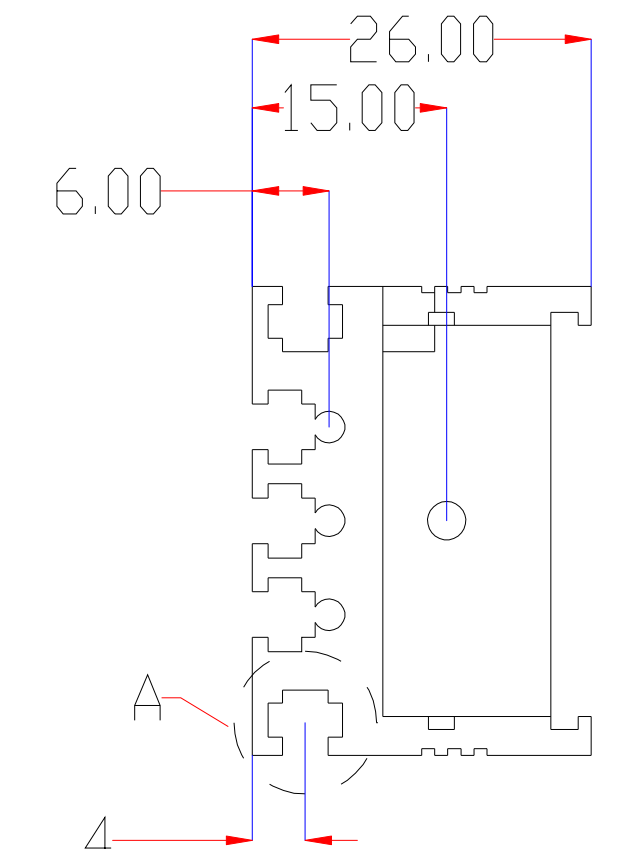

Pin	Polarity	Wire Color
1	+	Red
2	-	Black
3		

视图A  
比例 3:1

color	Voitage	Power	深圳市新次元科技有限公司			
Red	24V	-	型号	XCY-LR10030		
White	24V	-	品名	条形光源	设计	SY01
Blue	24V	-	颜色	黑色	审核	SY02
		-	版次	A01	日期	5/27/2109