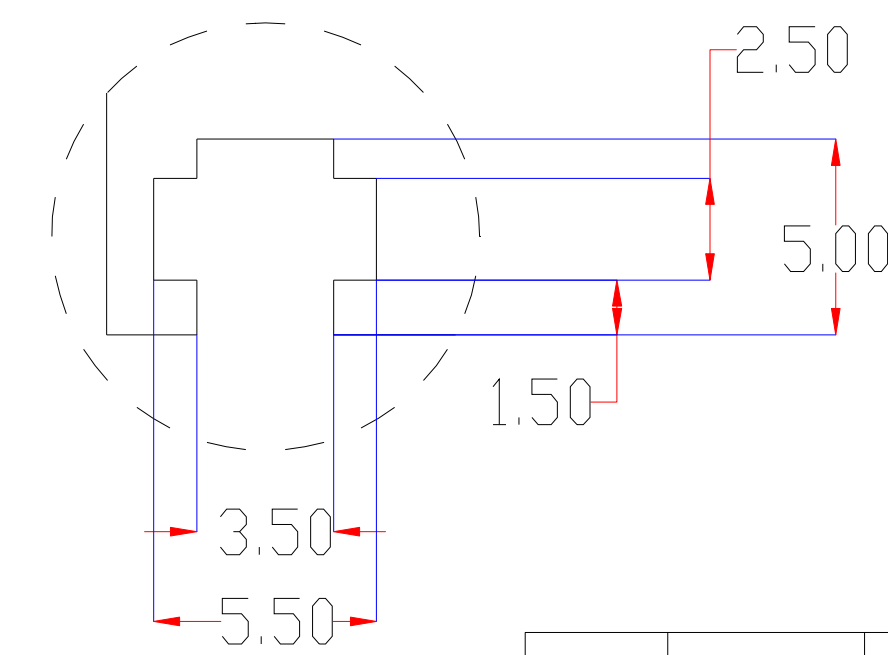

Pin	Polarity	Wire Color
1	+	Red
2	-	Black
3		

视图A  
比例 3:1

color	Voitage	Power	深圳市新次元科技有限公司			
Red	24V	-	型号	XCY-LR10030		
White	24V	-	品名	条形光源	设计	SY01
Blue	24V	-	颜色	黑色	审核	SY02
		-	版次	A01	日期	5/27/2109