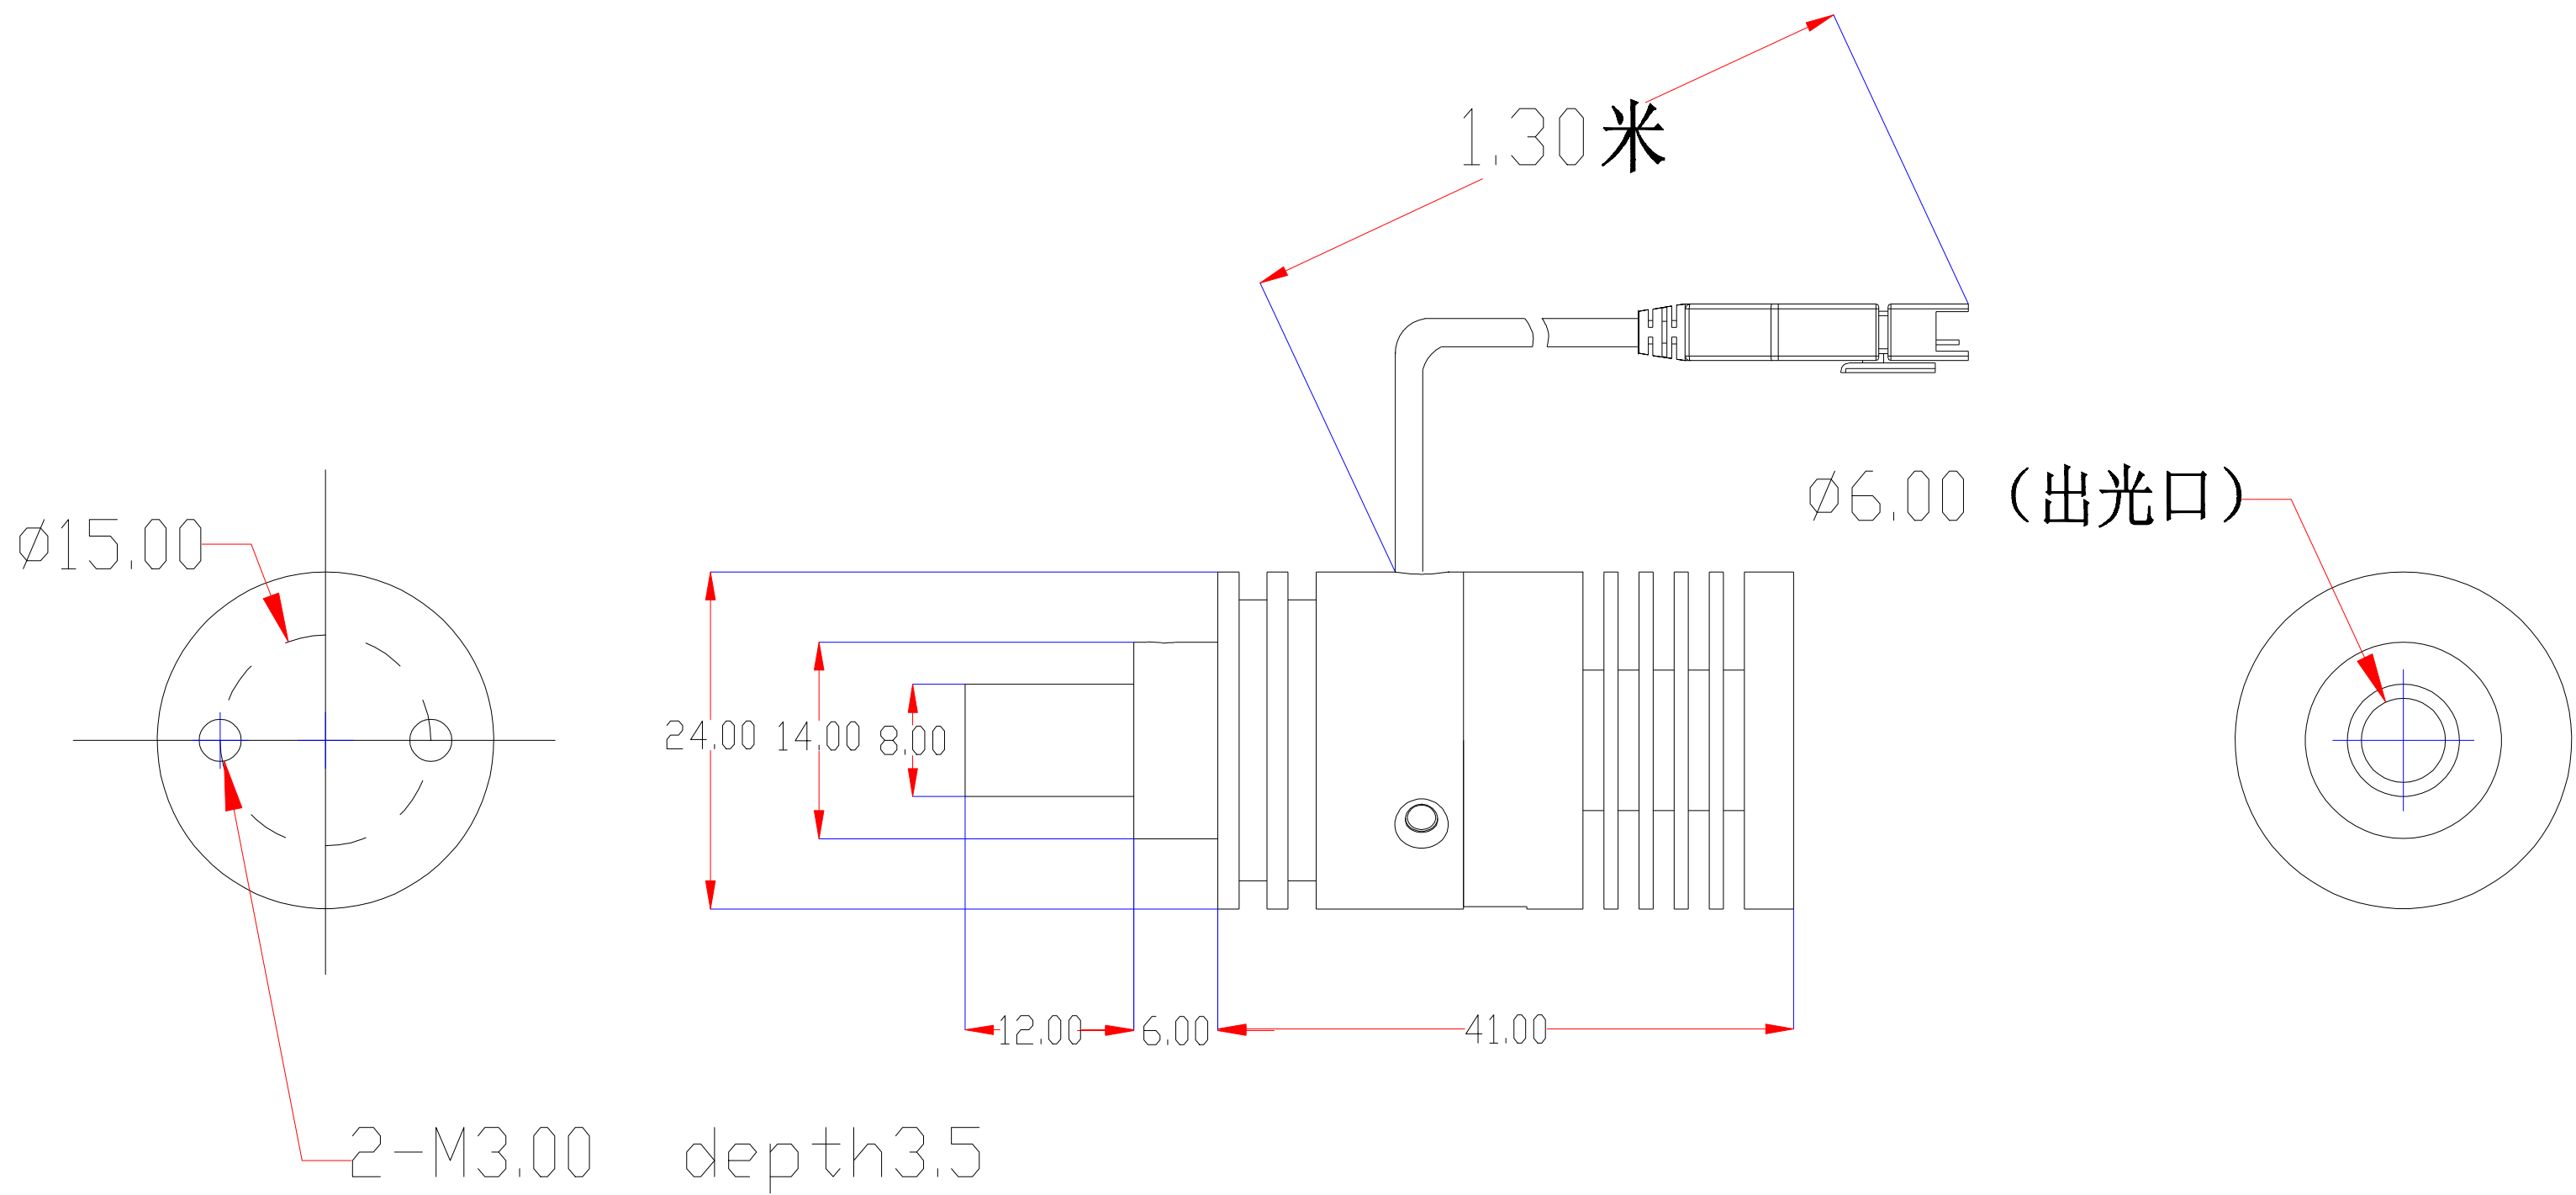

| Pin | Polarity | Wire Color |
|-----|----------|------------|
| 1 | + | Red |
| 2 | - | Black |
| 3 | | |

| color | Voitage | Power |
|-------|---------|-------|
| Red | 24V | - |
| White | 24V | - |
| Blue | 24V | - |
| | | - |
| | | - |

深圳市新次元科技有限公司

| | | | |
|----|-------------|----|------|
| 型号 | XCY-PL06-03 | | |
| 品名 | 点光源 | 设计 | SY01 |
| 颜色 | 黑色 | 审核 | SY02 |
| 版次 | A01 | 日期 | |