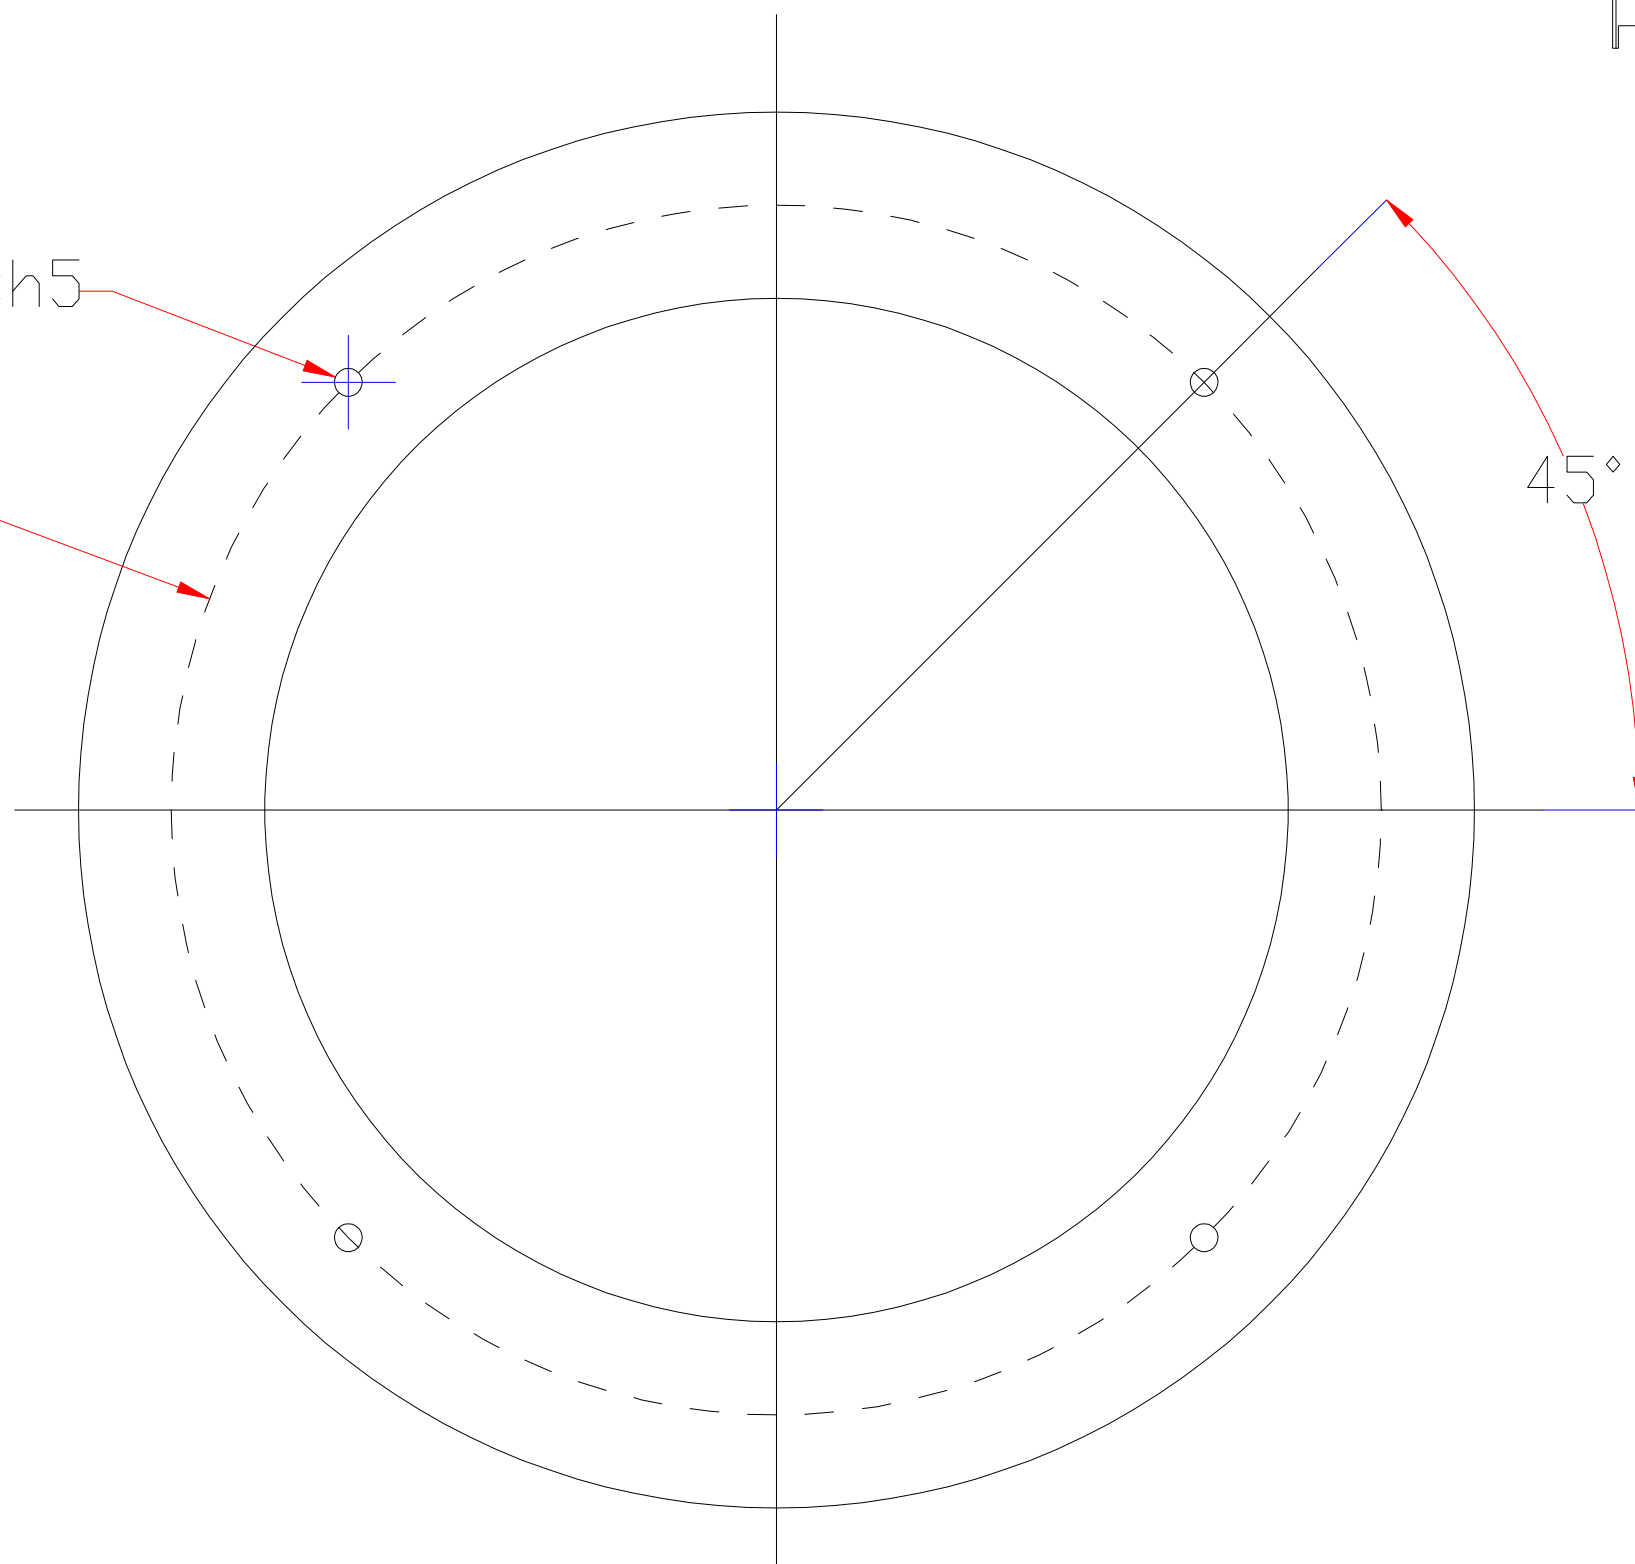

Pin	Polarity	Wire Color
1	+	Red
2	-	Black
3		

4-M3.00 depth5

∅130.00

color	Voitage	Power
Red	24V	-
White	24V	-
Blue	24V	-
		-
		-

深圳市新次元科技有限公司

型号	XCY-RIH15090		
品名		设计	SY01
颜色	黑色	审核	SY02
版次	A01	日期	