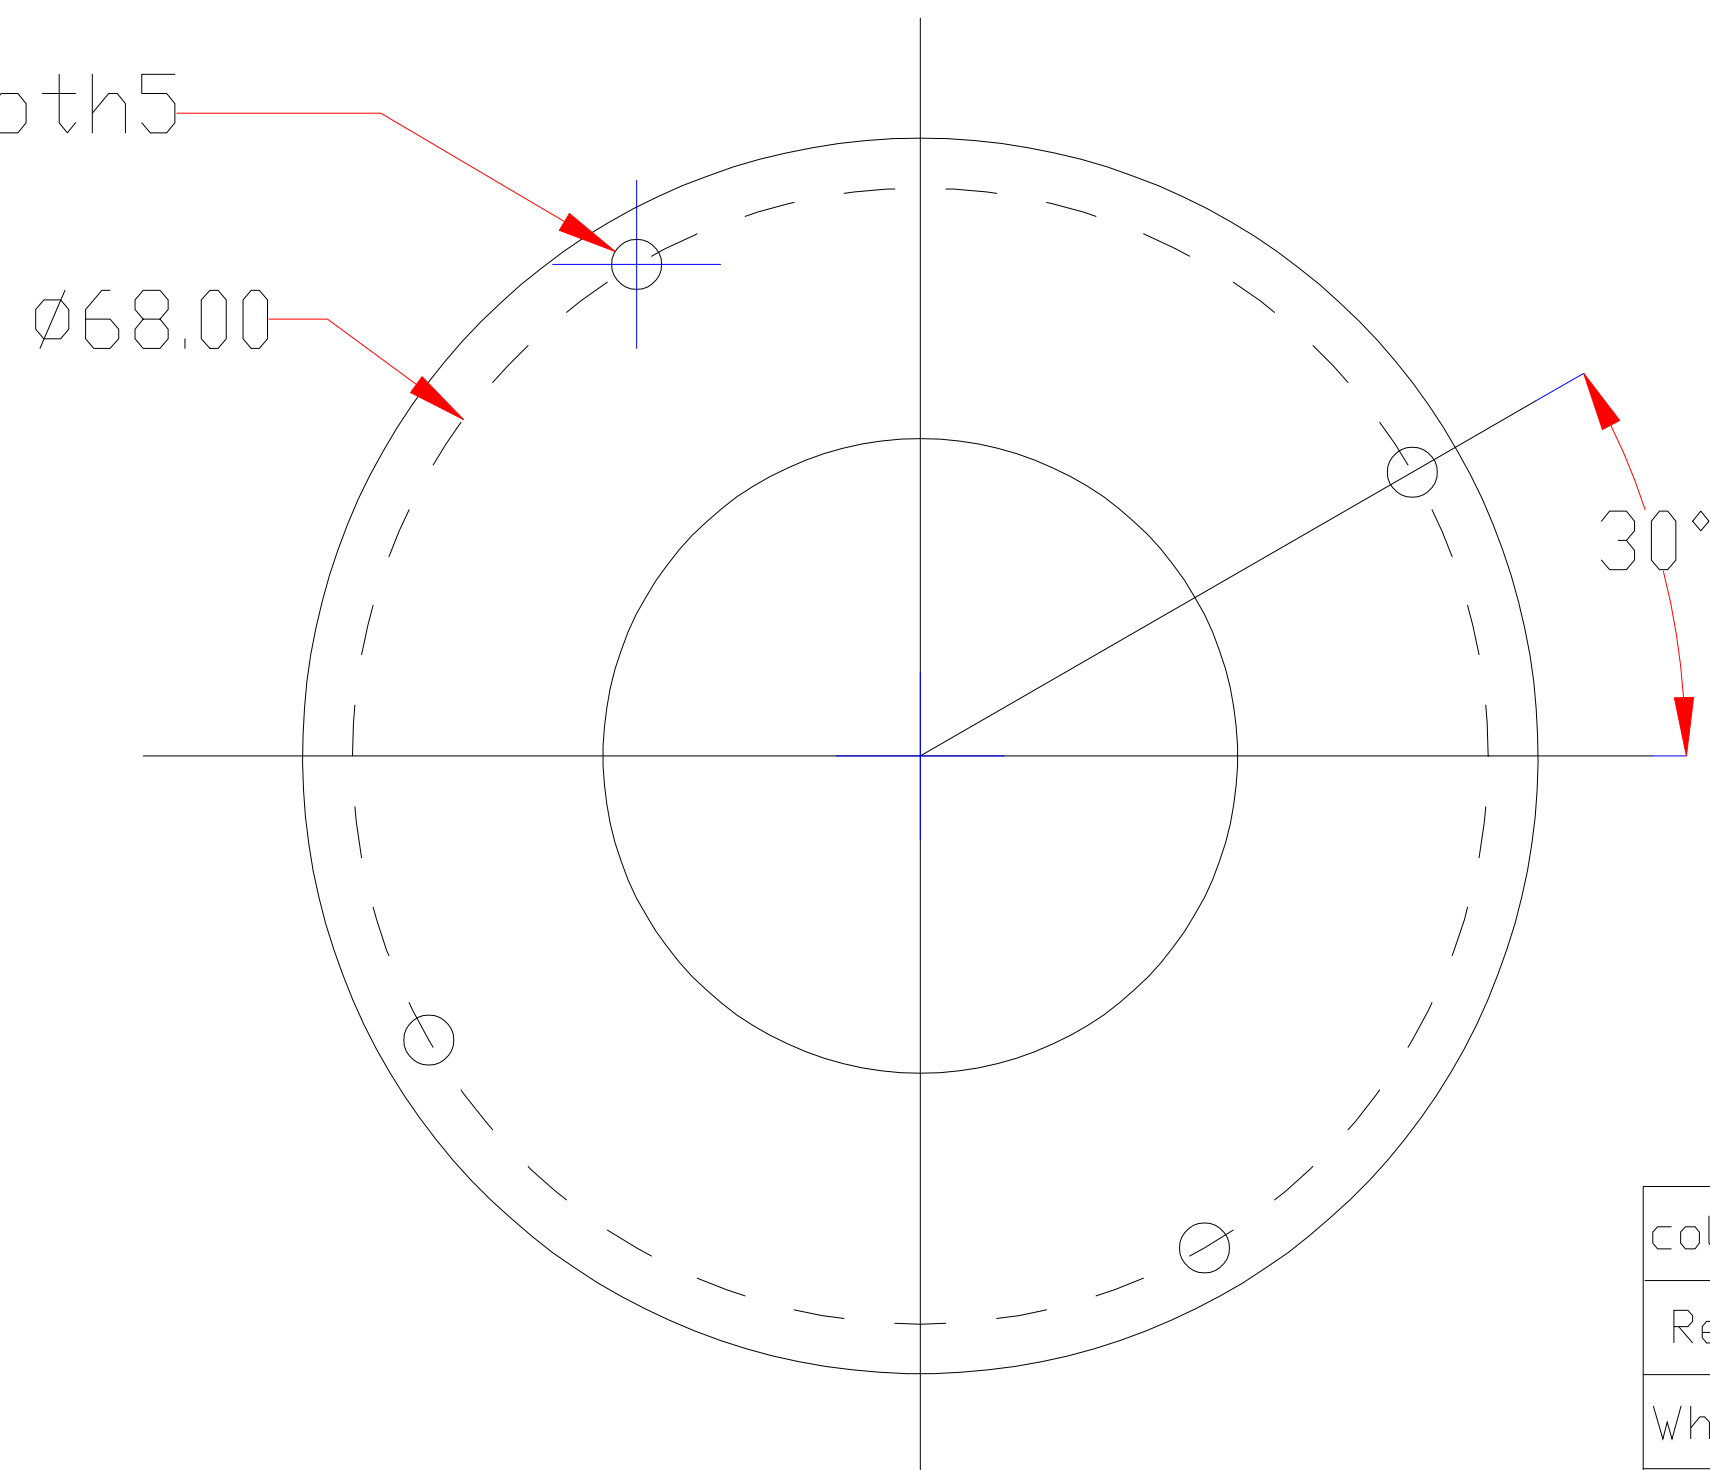

Pin	Polarity	Wire Color
1	+	Red
2	-	Black
3		

color	Voitage	Power
Red	24V	-
White	24V	-
Blue	24V	-
		-
		-

深圳市新次元科技有限公司

型号	XCY-RI7400		
品名		设计	SY01
颜色	黑色	审核	SY02
版次	A01	日期	