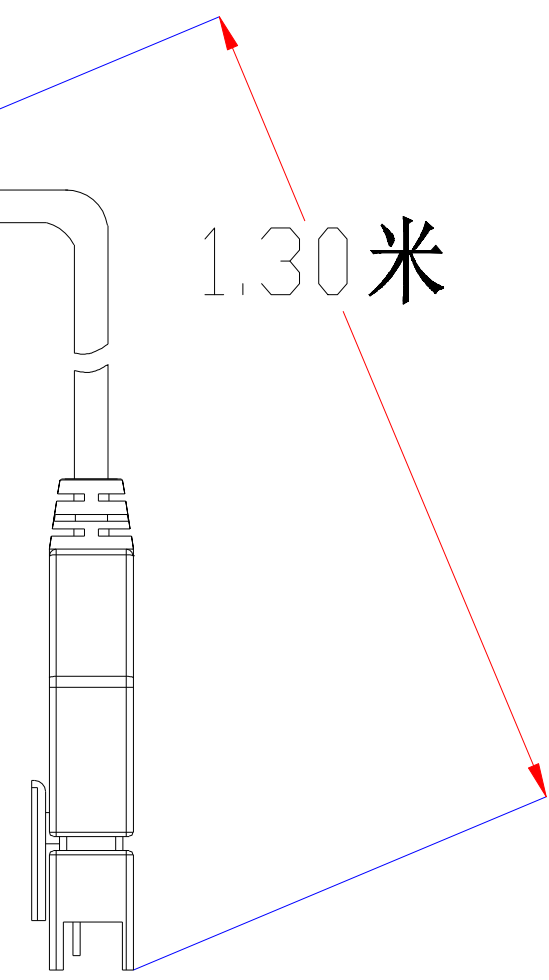

Pin	Polarity	Wire Color
1	+	Red
2	-	Black
3		

color	Voitage	Power
Red	24V	-
White	24V	-
Blue	24V	-
		-
		-

深圳市新次元科技有限公司

型号	XCY-RI7400		
品名		设计	SY01
颜色	黑色	审核	SY02
版次	A01	日期	