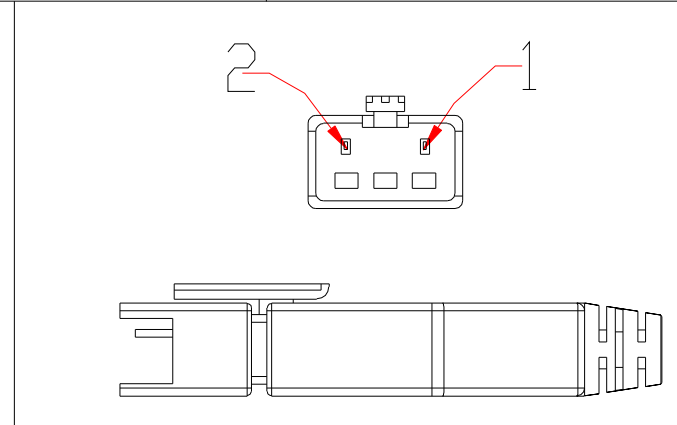

XCY
新次元

Pin	Polarity	Wire Color
1	+	Red
2	-	Black
3		

照明示意图

color	Voitage	Power
Red	24V	-
White	24V	-
Blue	24V	-
		-
		-

深圳市新次元科技有限公司			
型号	XCY-RI20830		
品名		设计	SY01
颜色	黑色	审核	SY02
版次	A01	日期	