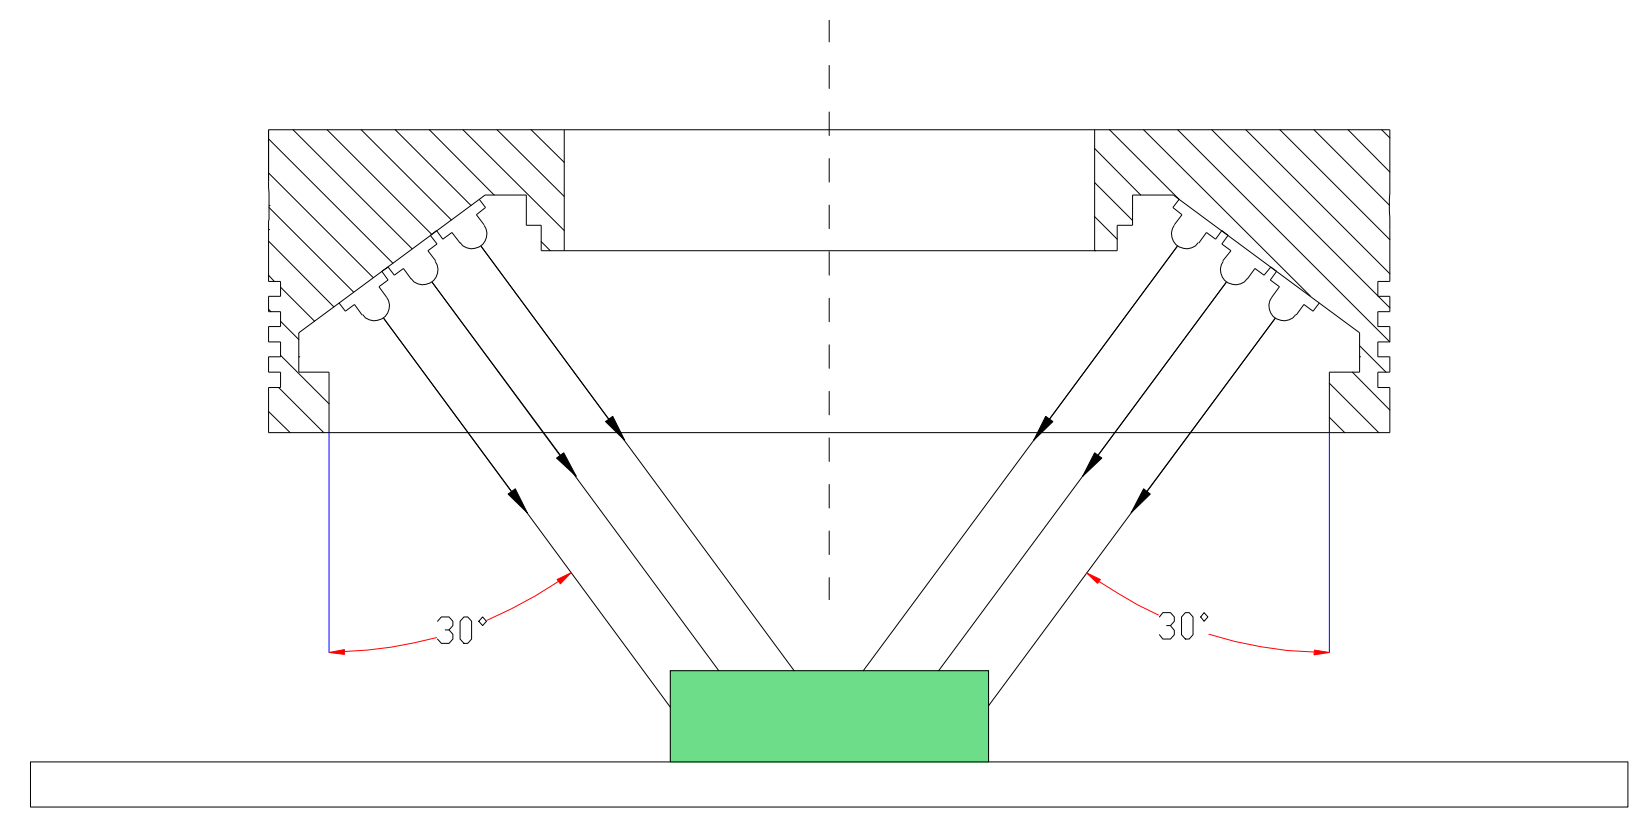

XCY
新次元

Pin	Polarity	Wire Color
1	+	Red
2	-	Black
3		

照明示意图

color	Voitage	Power
Red	24V	-
White	24V	-
Blue	24V	-
		-
		-

深圳市新次元科技有限公司			
型号	XCY-RI20830		
品名		设计	SY01
颜色	黑色	审核	SY02
版次	A01	日期	