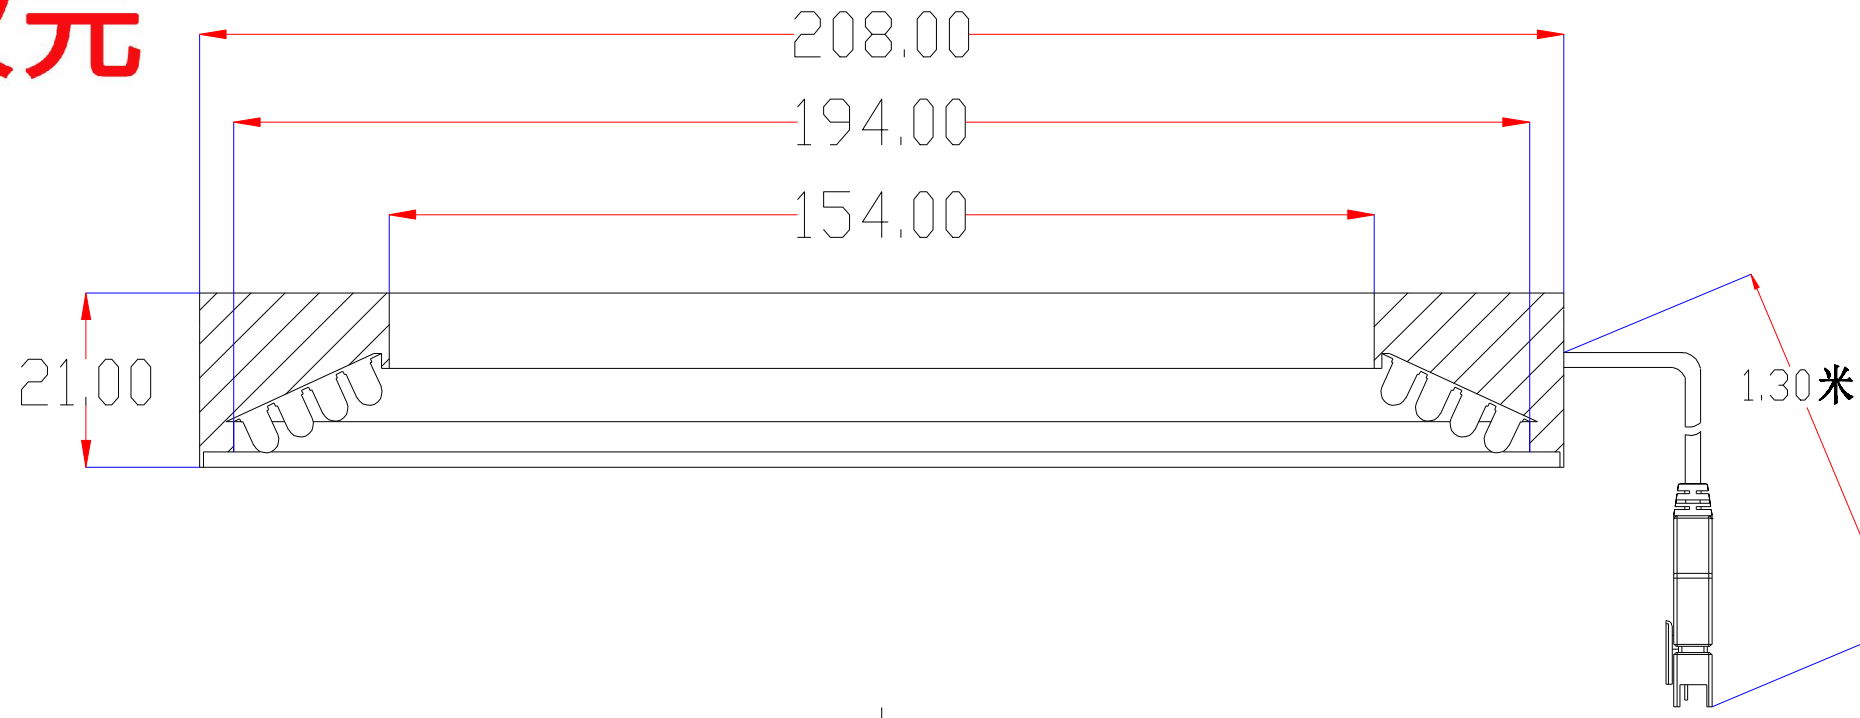

XCY
新次元

Pin	Polarity	Wire Color
1	+	Red
2	-	Black
3		

照明示意图

color	Voitage	Power
Red	24V	-
White	24V	-
Blue	24V	-
		-
		-

深圳市新次元科技有限公司			
型号	XCY-RI20830		
品名		设计	SY01
颜色	黑色	审核	SY02
版次	A01	日期	