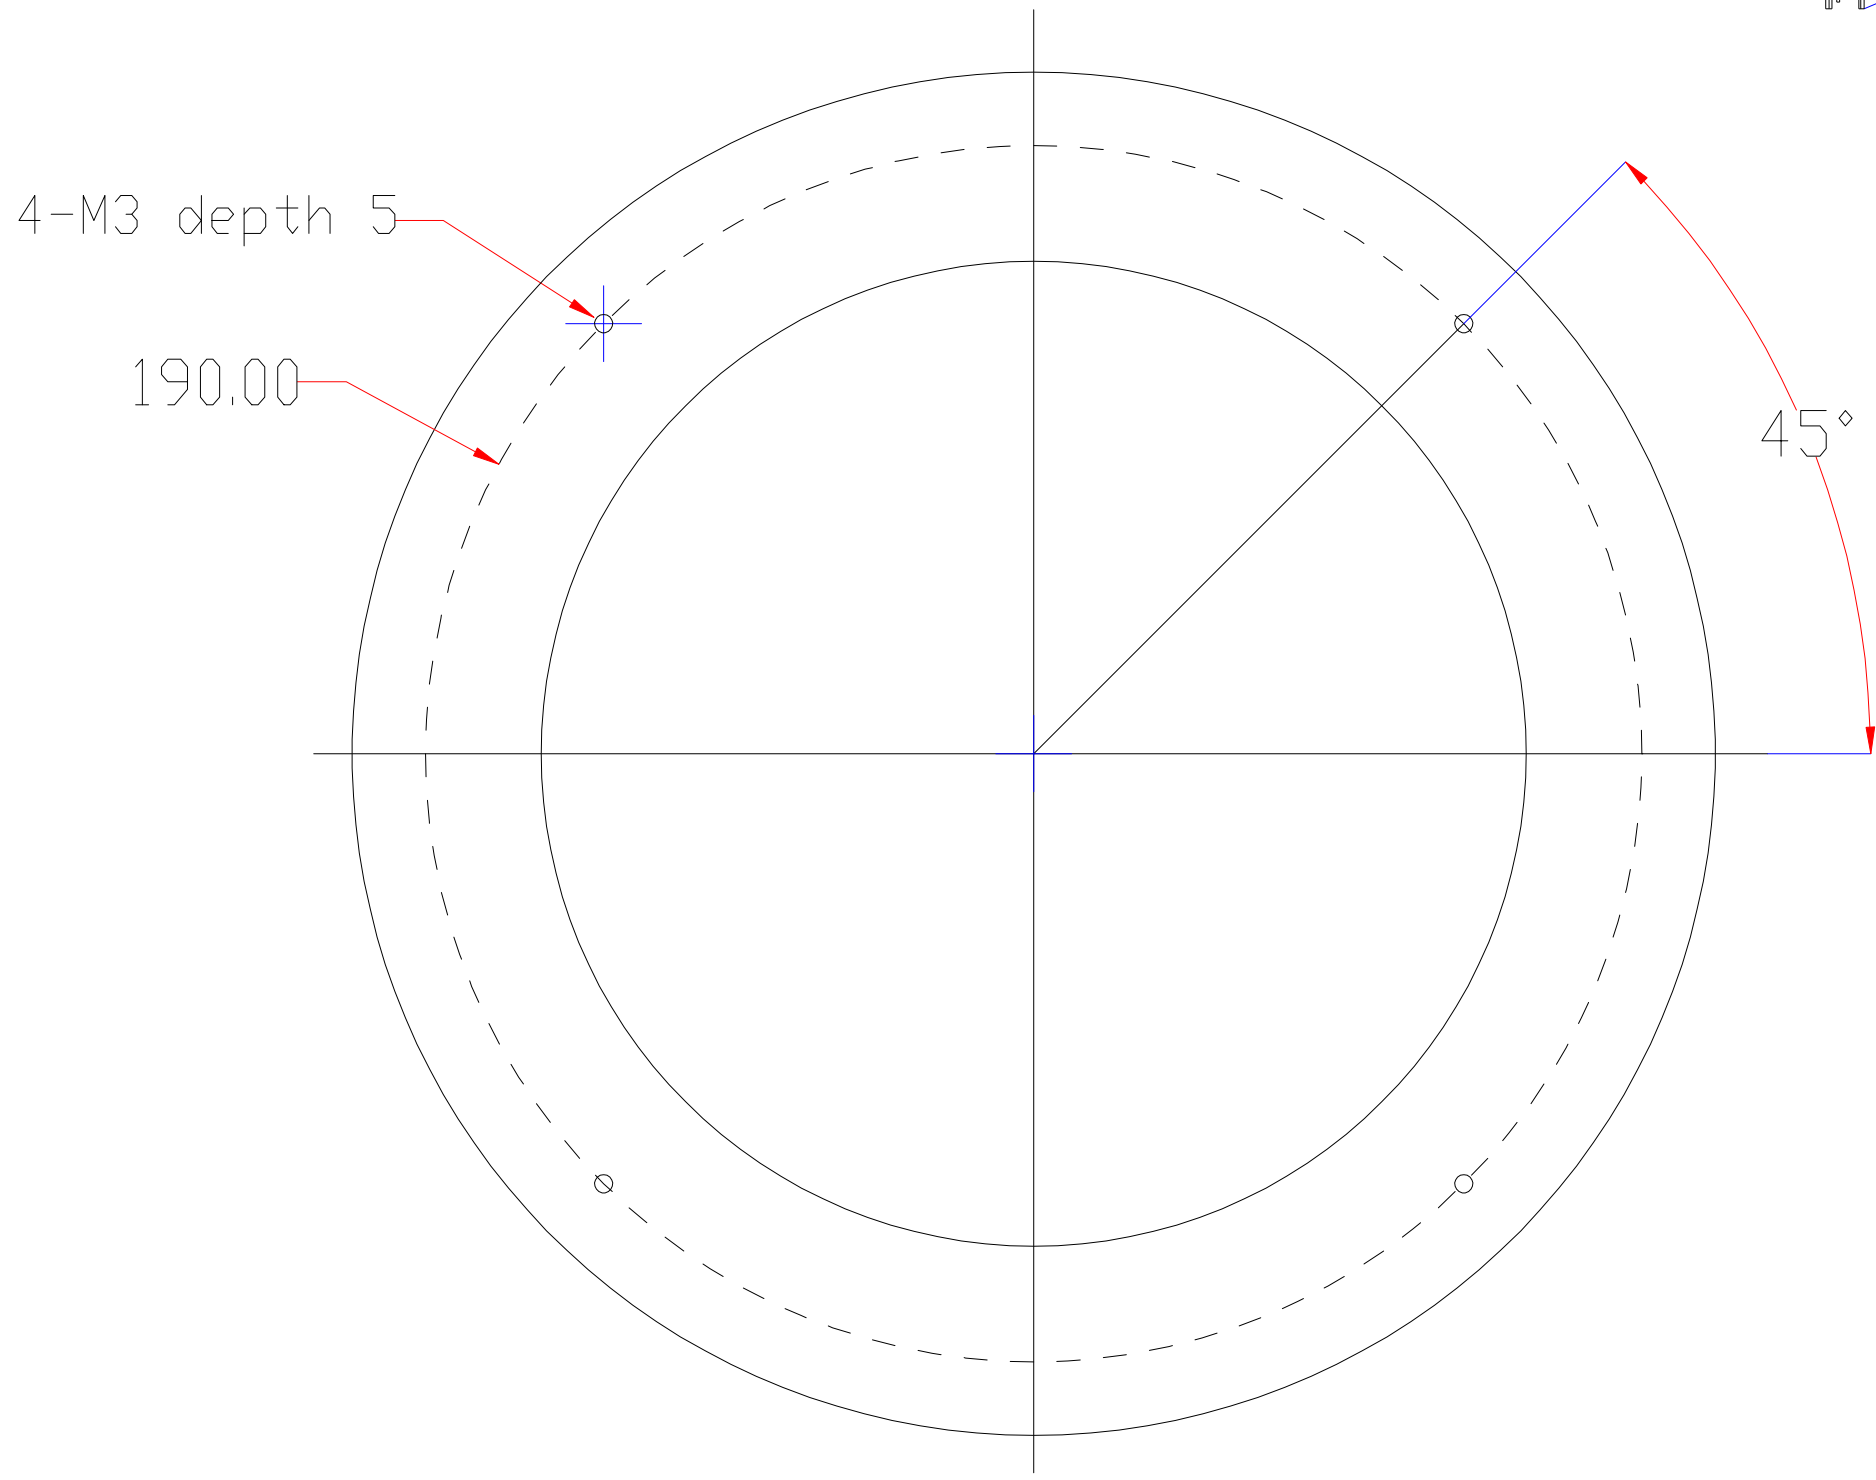

XCY
新次元

Pin	Polarity	Wire Color
1	+	Red
2	-	Black
3		

照明示意图

color	Voitage	Power
Red	24V	-
White	24V	-
Blue	24V	-
		-
		-

深圳市新次元科技有限公司			
型号	XCY-RI20830		
品名		设计	SY01
颜色	黑色	审核	SY02
版次	A01	日期	