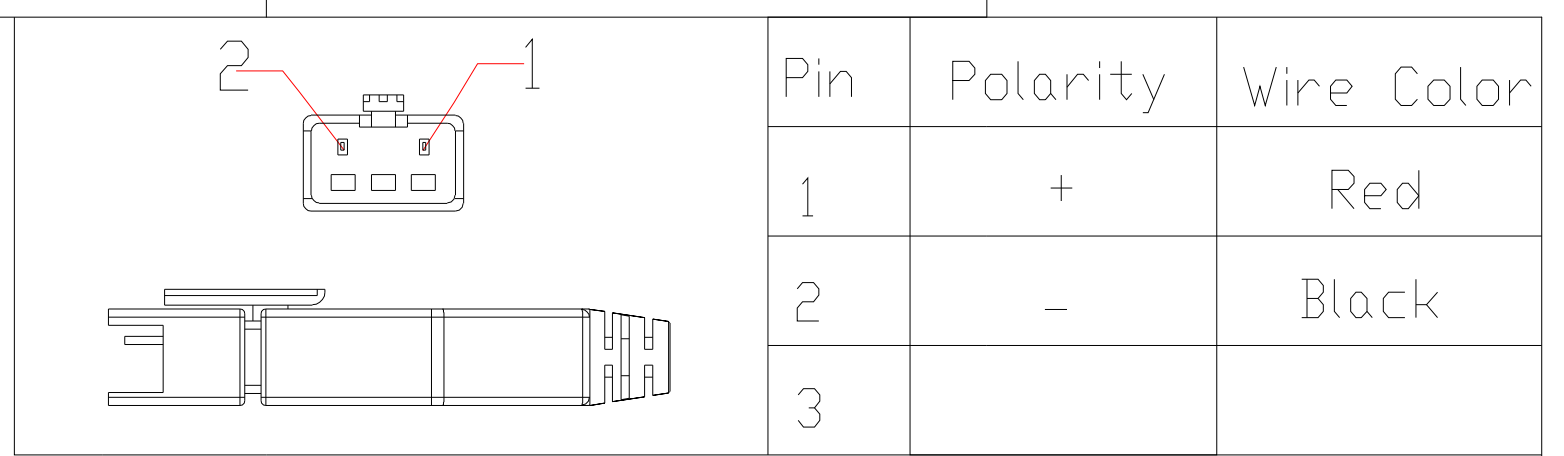

XCY
新次元

发光面积110x75mm

color	Voitage	Power
Red	24V	-
White	24V	-
Blue	24V	-
		-
		-

深圳市新次元科技有限公司

型号	XCY-PLM11075		
品名		设计	SY01
颜色	黑色	审核	SY02
版次	A01	日期	