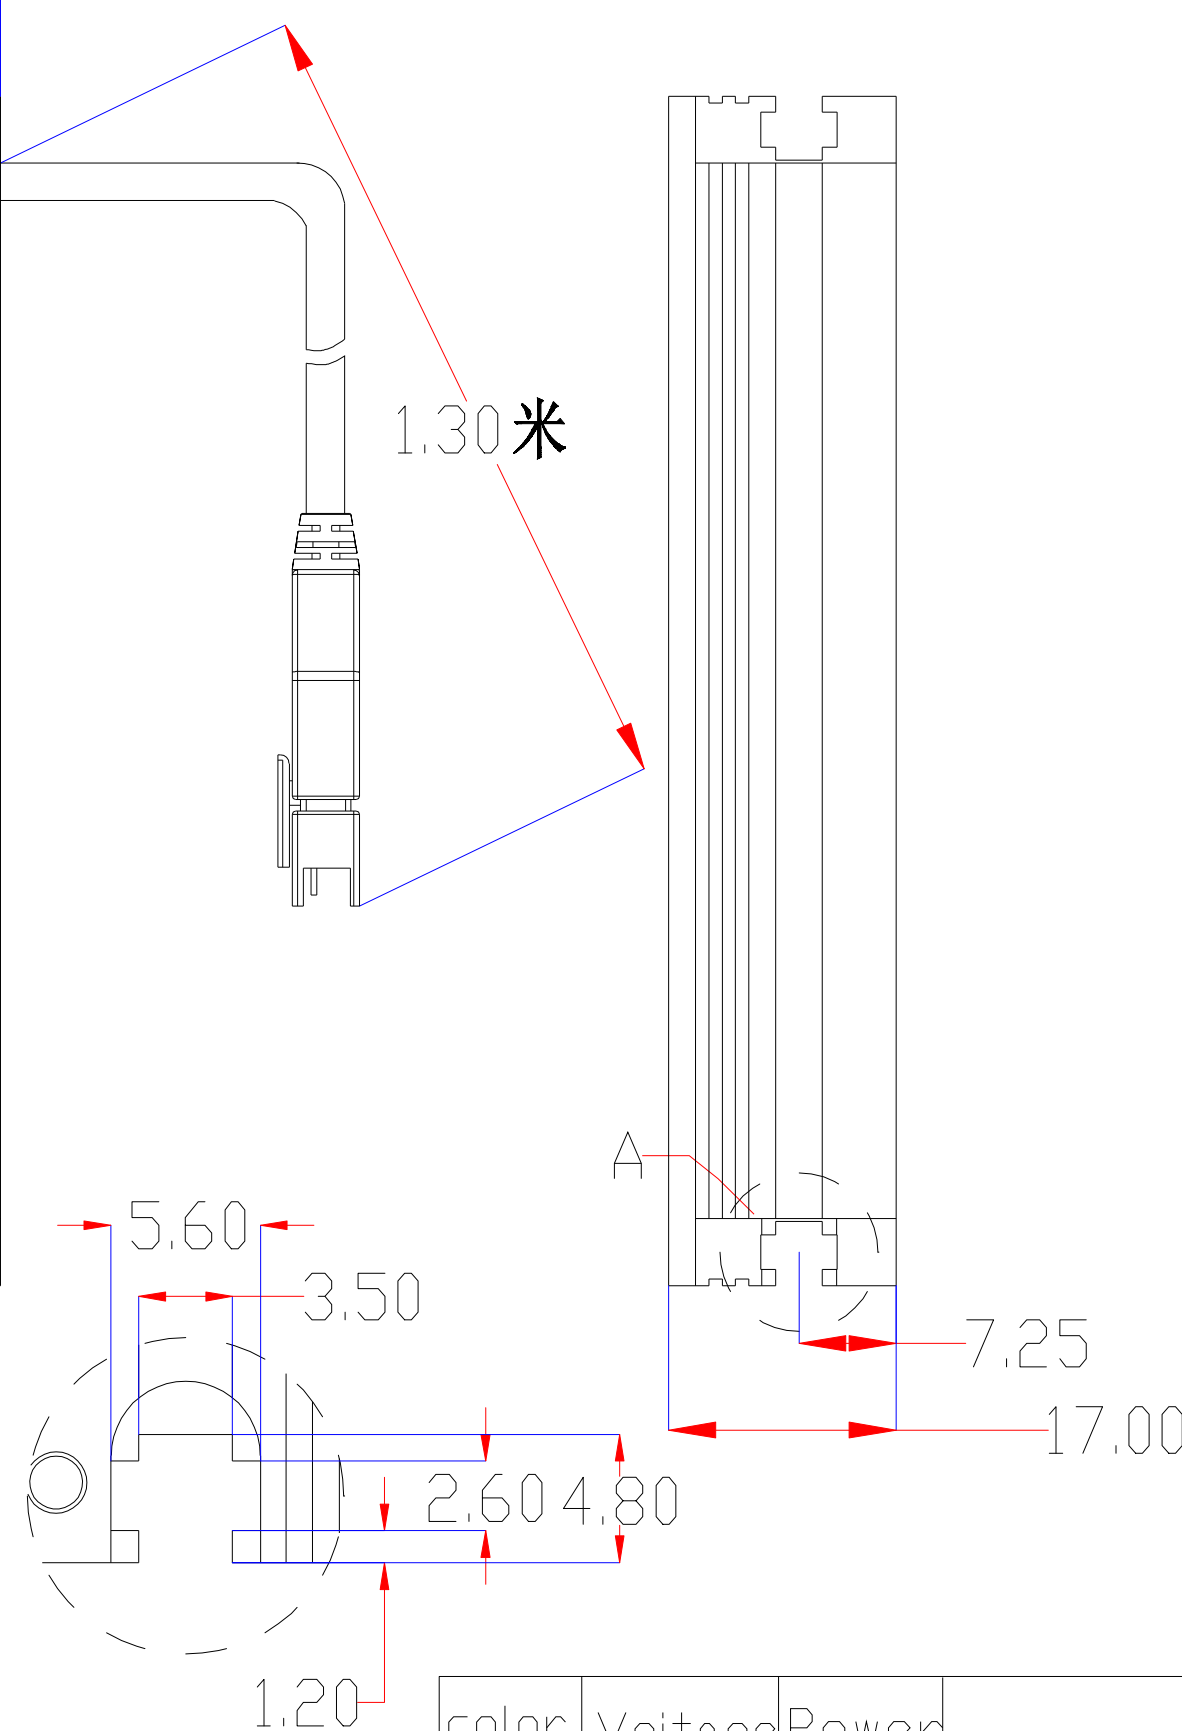

XCY
新次元

发光面积110x75mm

color	Voitage	Power
Red	24V	-
White	24V	-
Blue	24V	-
		-
		-

深圳市新次元科技有限公司

型号	XCY-PLM11075		
品名		设计	SY01
颜色	黑色	审核	SY02
版次	A01	日期	