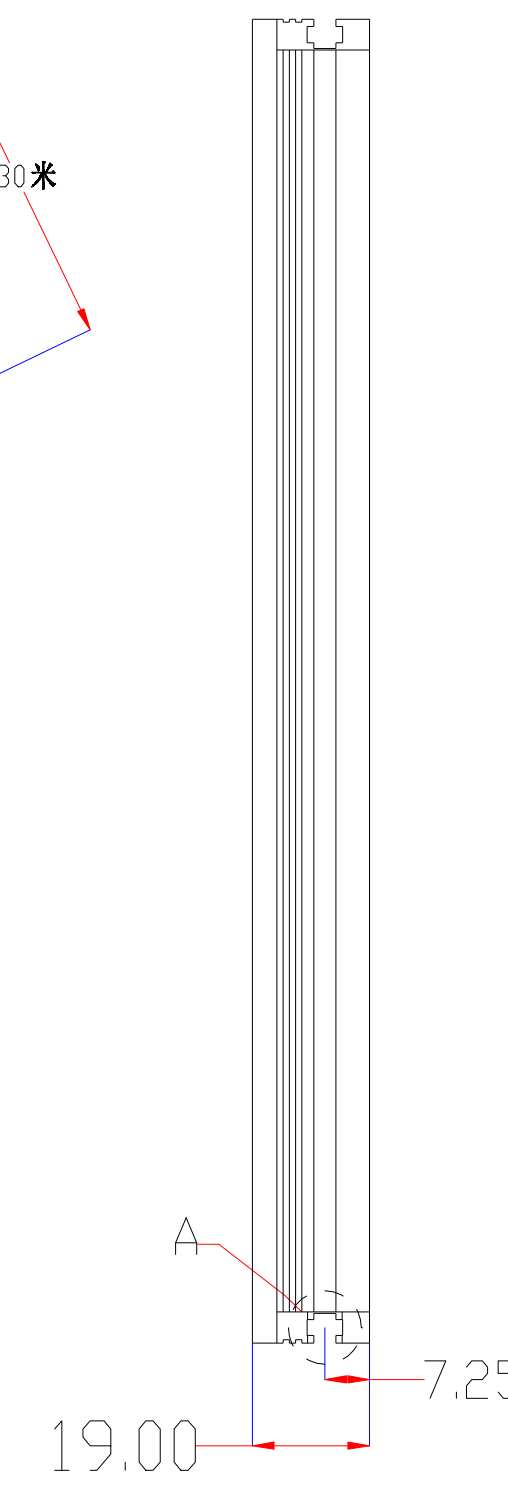

XCY
新次元

发光面积200x100mm

Pin	Polarity	Wire Color
1	+	Red
2	-	Black
3		

color	Voitage	Power
Red	24V	-
White	24V	-
Blue	24V	-
		-
		-

深圳市新次元科技有限公司

型号	XCY-PLM300200		
品名		设计	SY01
颜色	黑色	审核	SY02
版次	A01	日期	