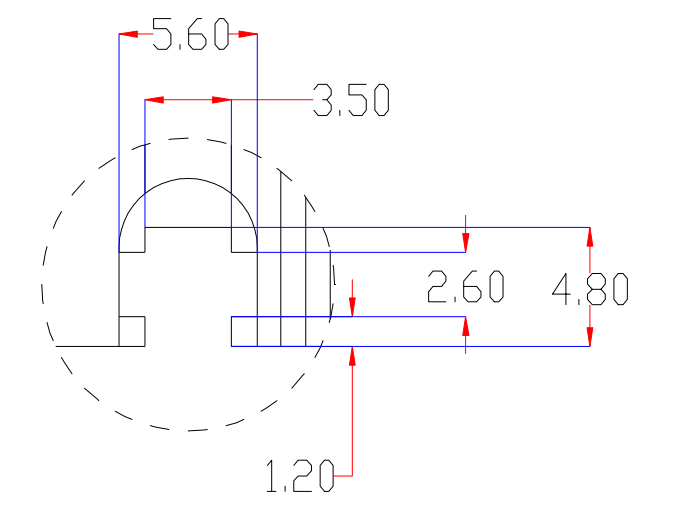

XCY
新次元

发光面积200x100mm

Pin	Polarity	Wire Color
1	+	Red
2	-	Black
3		

color	Voitage	Power
Red	24V	-
White	24V	-
Blue	24V	-
		-
		-

深圳市新次元科技有限公司

型号	XCY-PLM300200		
品名		设计	SY01
颜色	黑色	审核	SY02
版次	A01	日期	