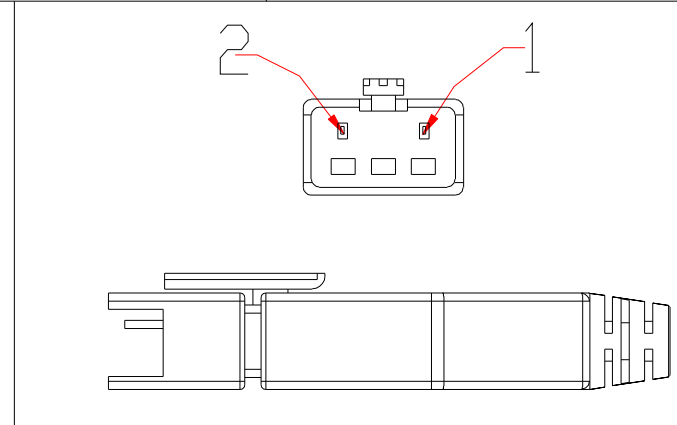

XCY
新次元

发光面积200x100mm

Pin	Polarity	Wire Color
1	+	Red
2	-	Black
3		

color	Voitage	Power
Red	24V	-
White	24V	-
Blue	24V	-
		-
		-

深圳市新次元科技有限公司

型号	XCY-PLM300200		
品名		设计	SY01
颜色	黑色	审核	SY02
版次	A01	日期	