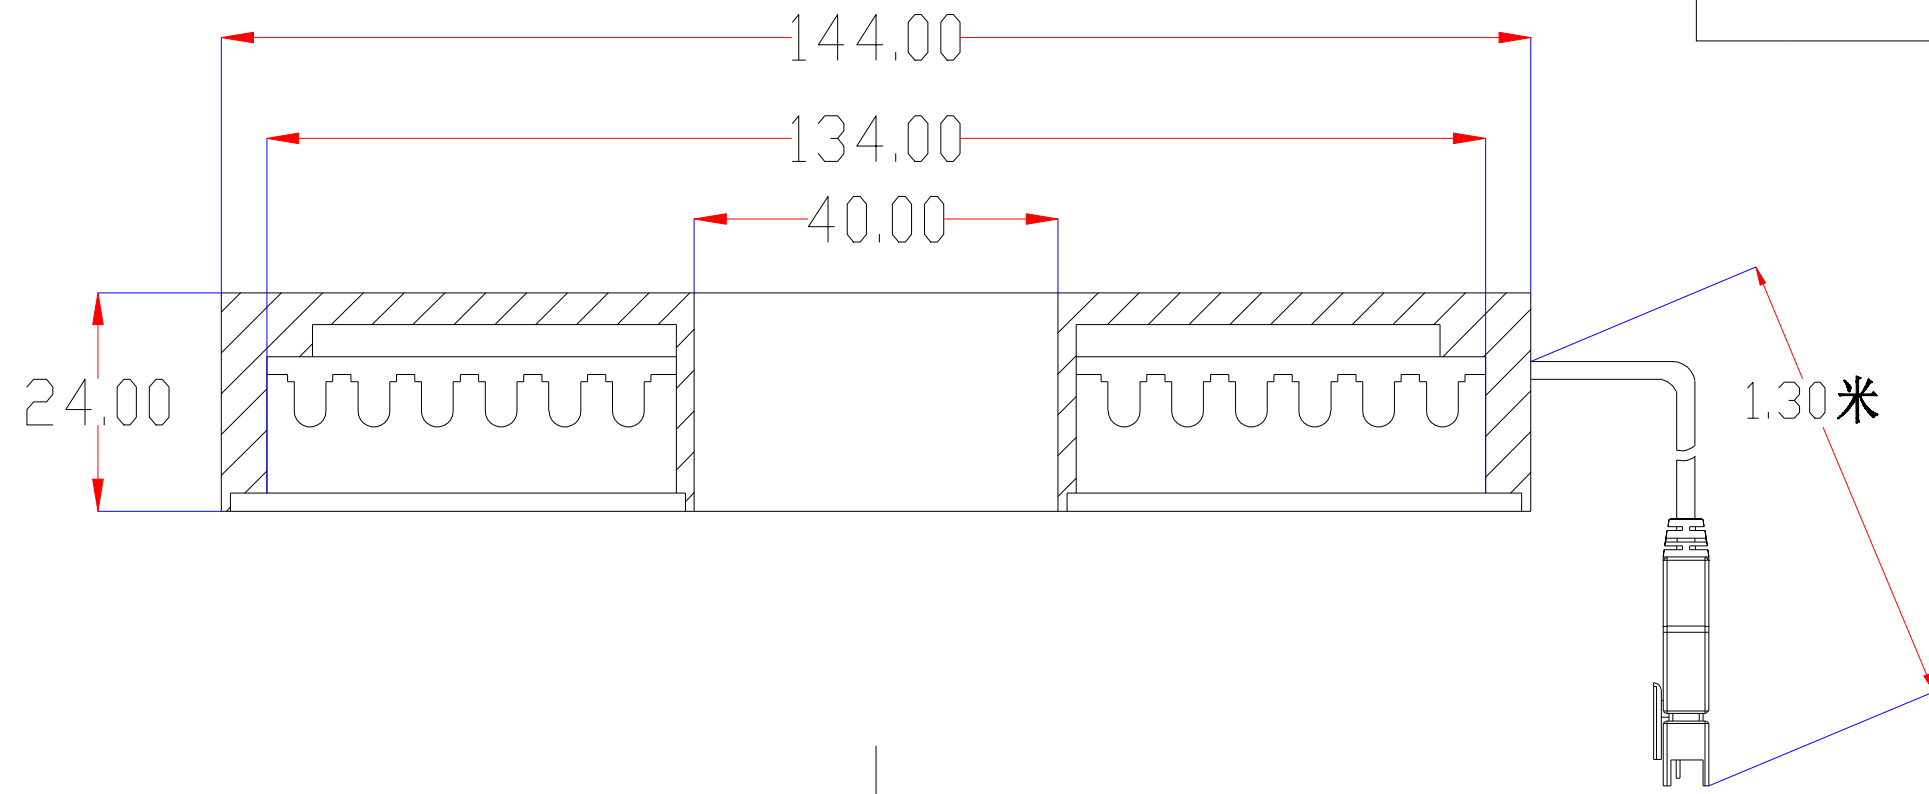

Pin	Polarity	Wire Color
1	+	Red
2	-	Black
3		

color	Voitage	Power
Red	24V	-
White	24V	-
Blue	24V	-
		-
		-

深圳市新次元科技有限公司

型号	XCY-RI14090		
品名		设计	SY01
颜色	黑色	审核	SY02
版次	A01	日期	