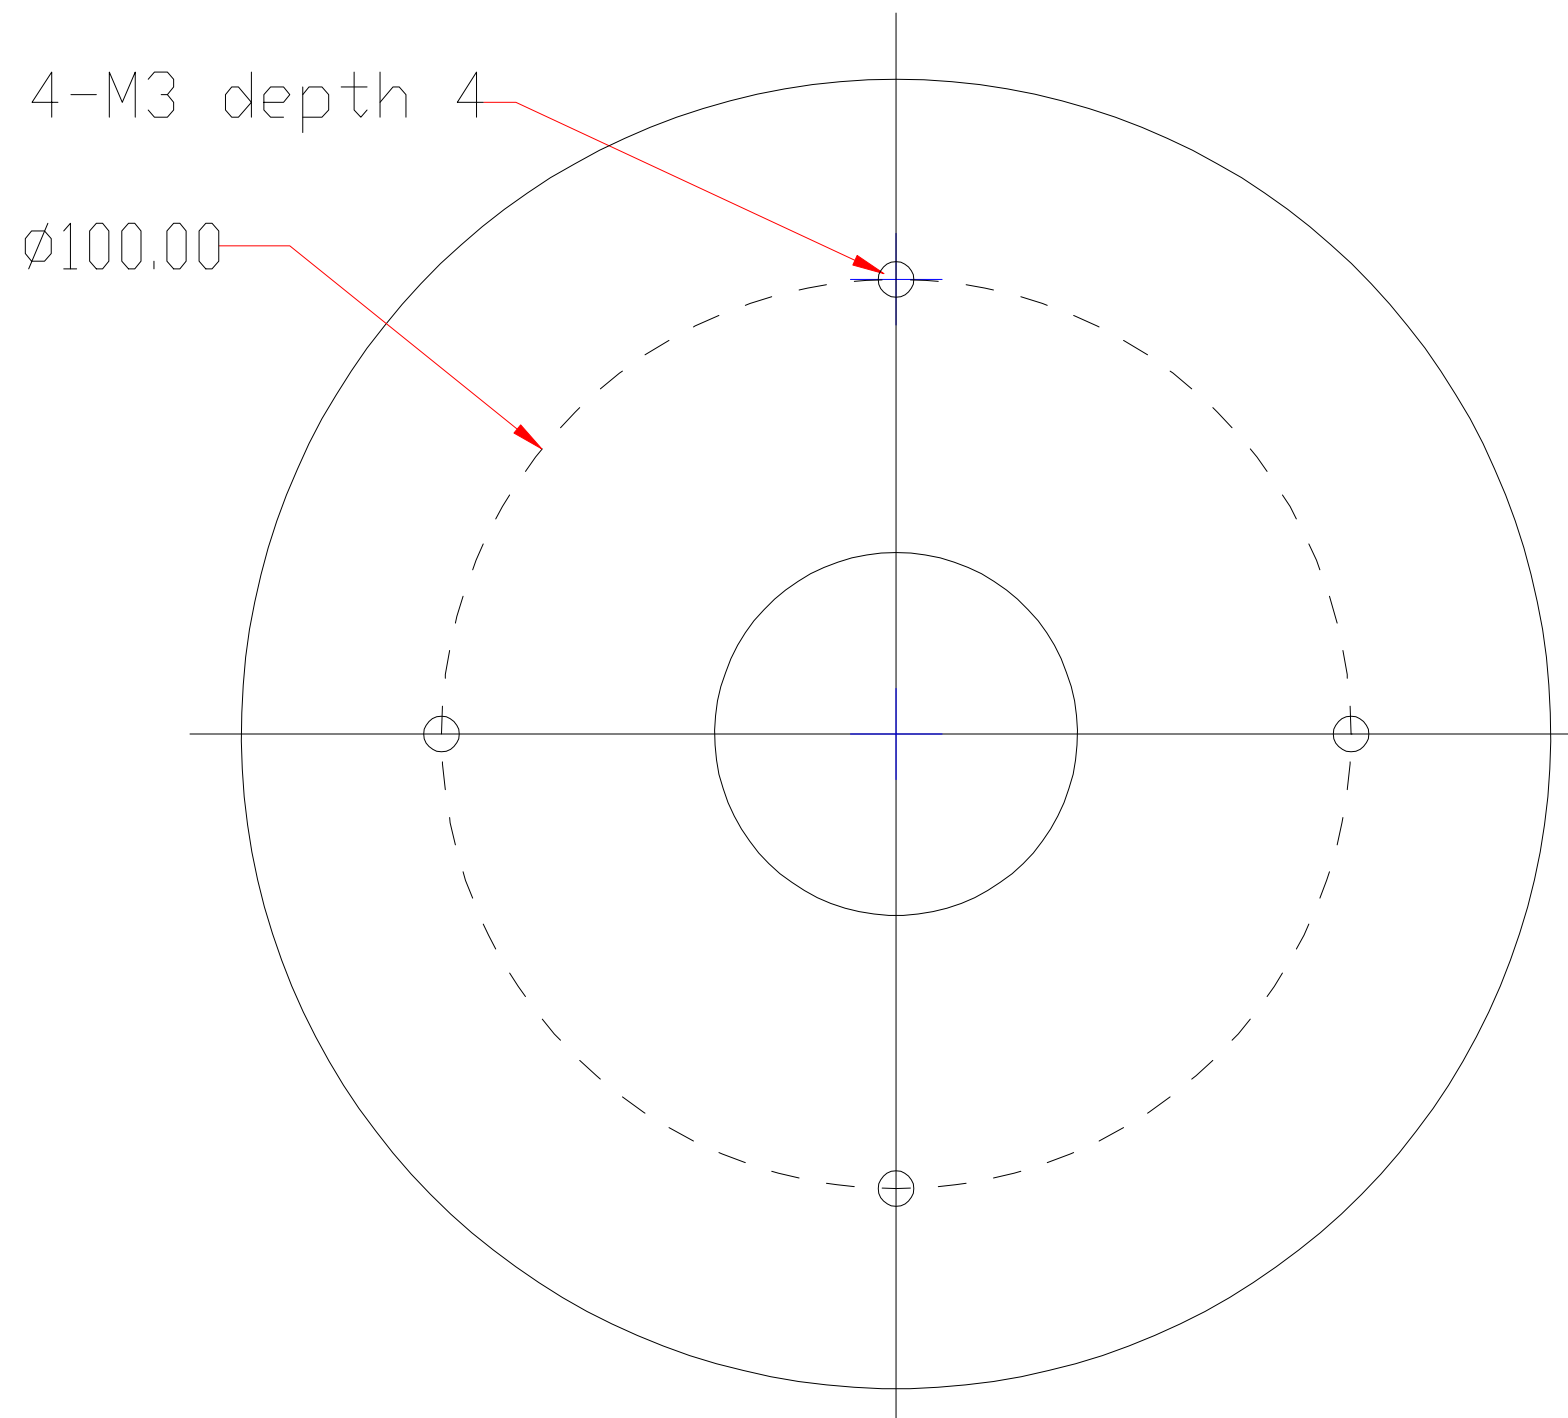

Pin	Polarity	Wire Color
1	+	Red
2	-	Black
3		

color	Voitage	Power
Red	24V	-
White	24V	-
Blue	24V	-
		-
		-

深圳市新次元科技有限公司

型号	XCY-RI14090		
品名		设计	SY01
颜色	黑色	审核	SY02
版次	A01	日期	