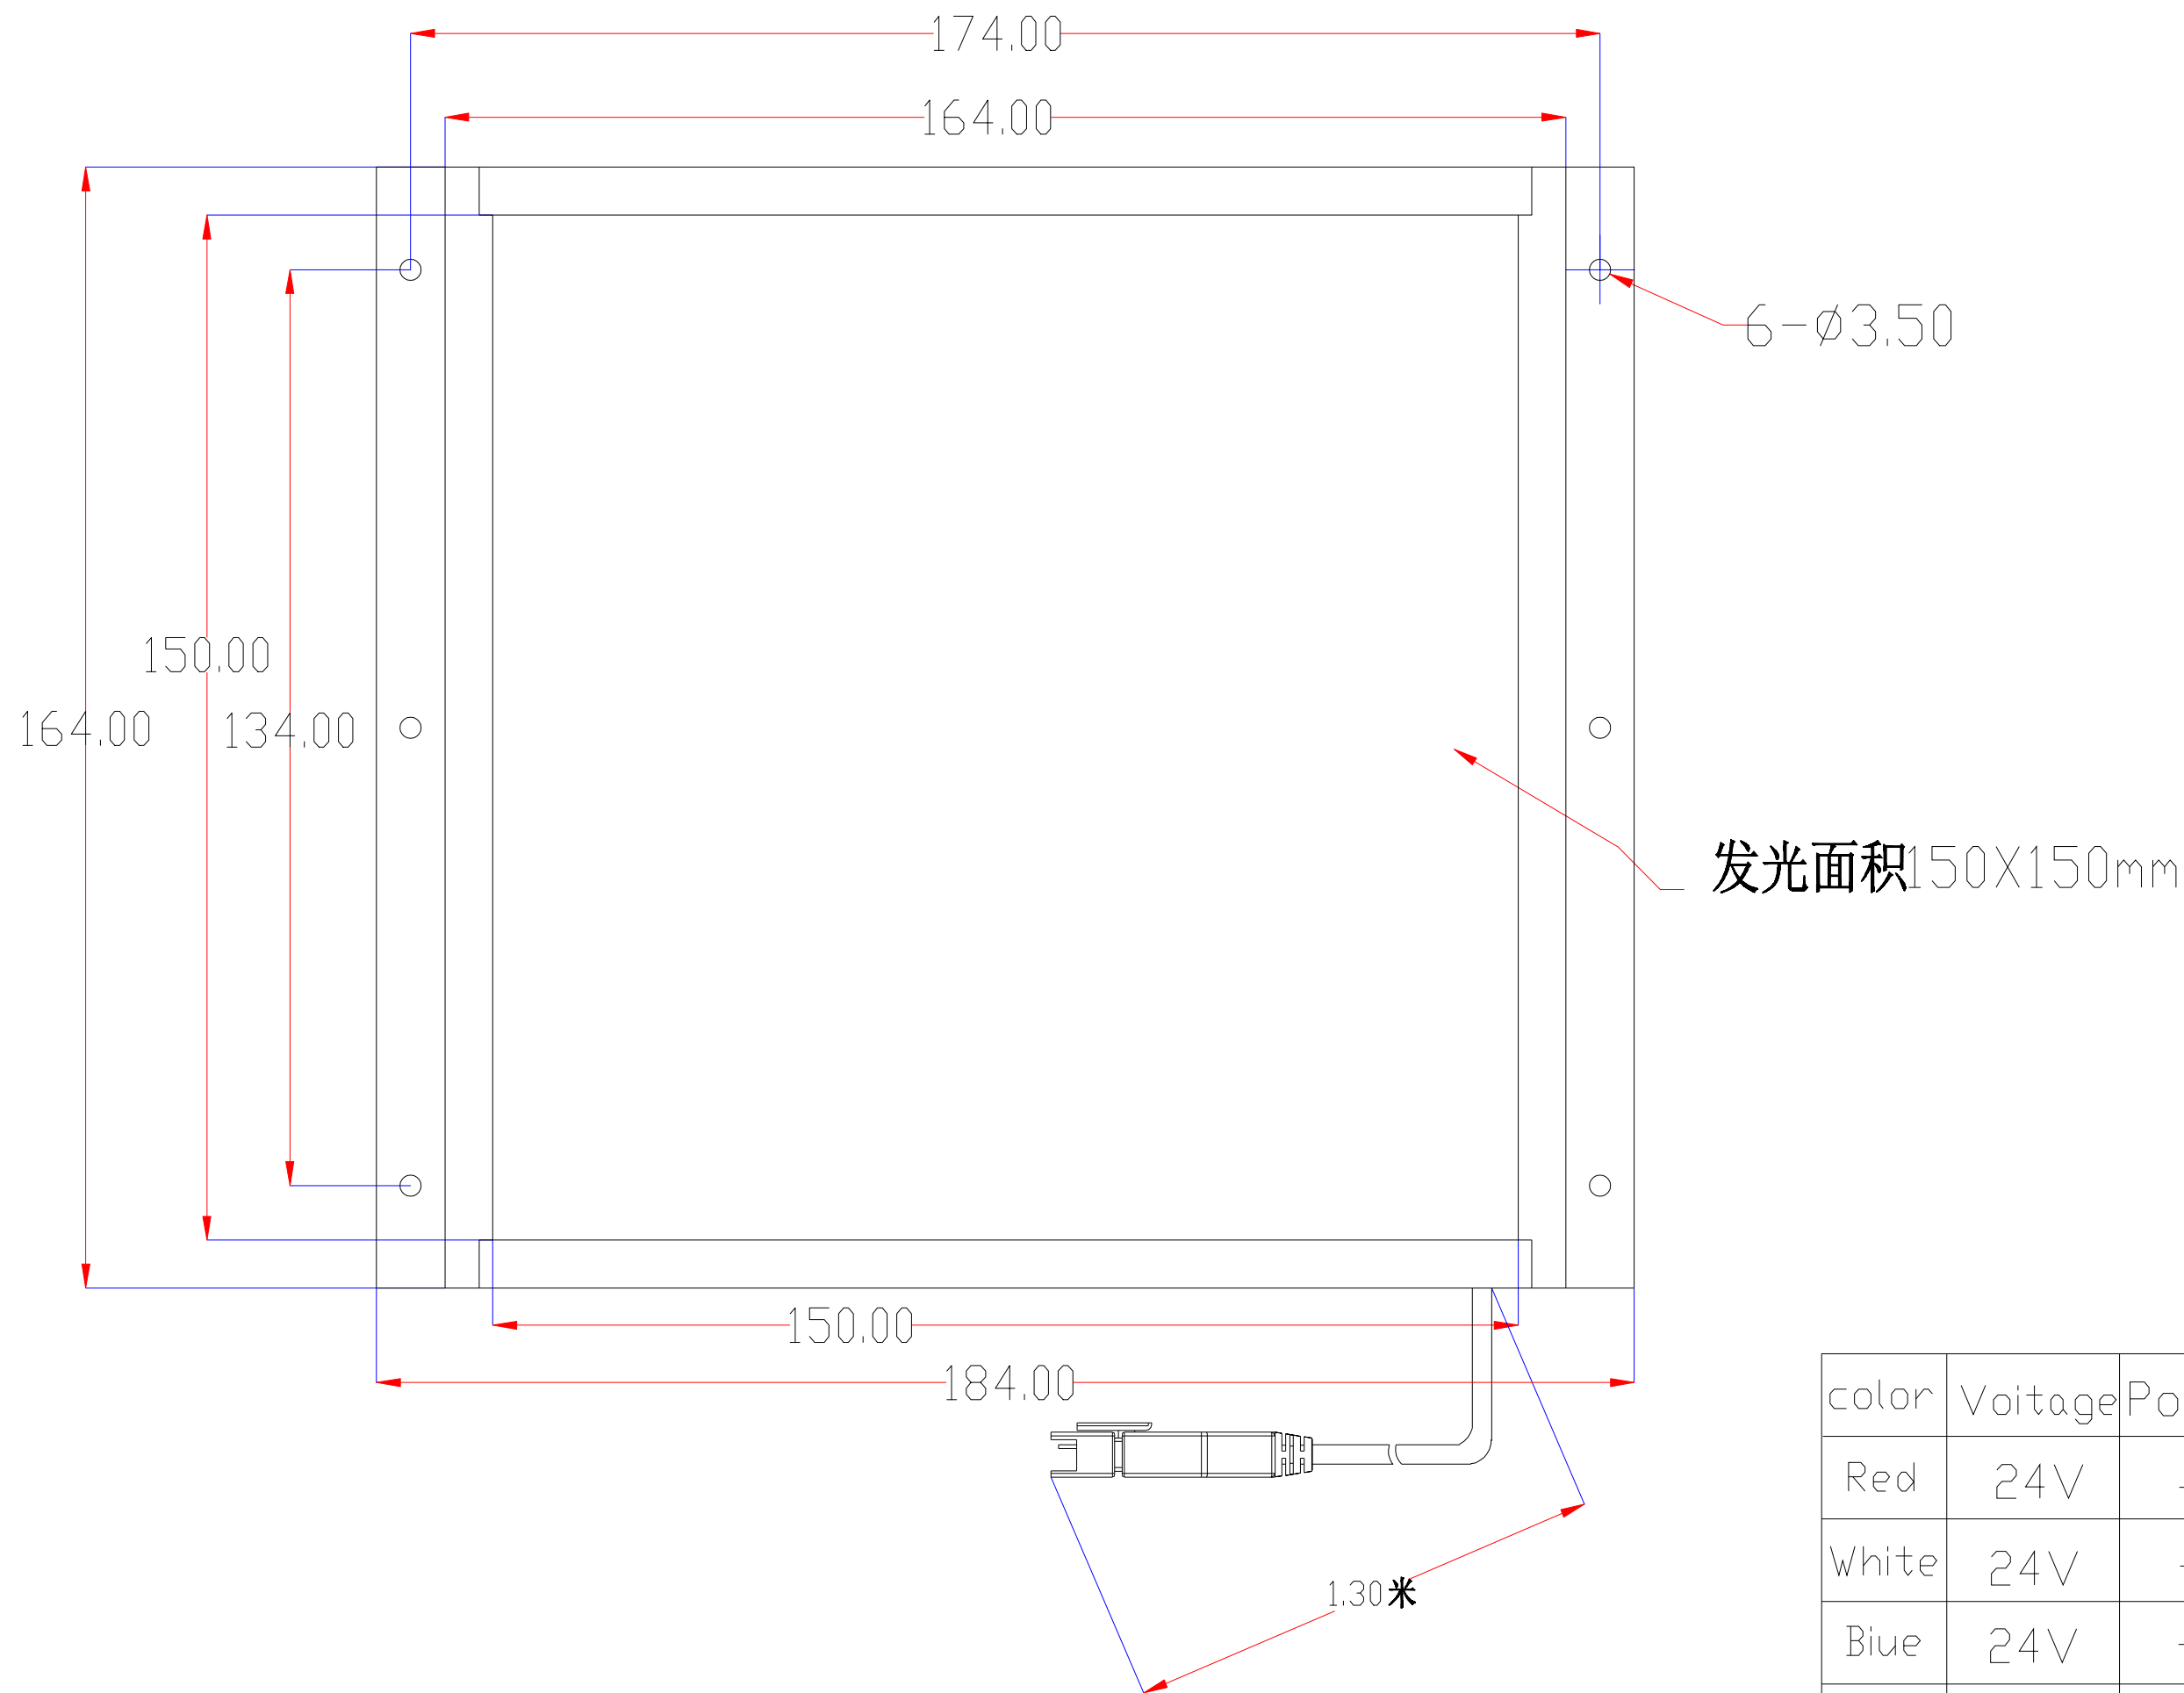

Pin	Polarity	Wire Color
1	+	Red
2	-	Black
3		

color	Voitage	Power
Red	24V	-
White	24V	-
Blue	24V	-
		-
		-

深圳市新次元科技有限公司

型号	XCY-FLM150150		
品名		设计	SY01
颜色	黑色	审核	SY02
版次	A01	日期	