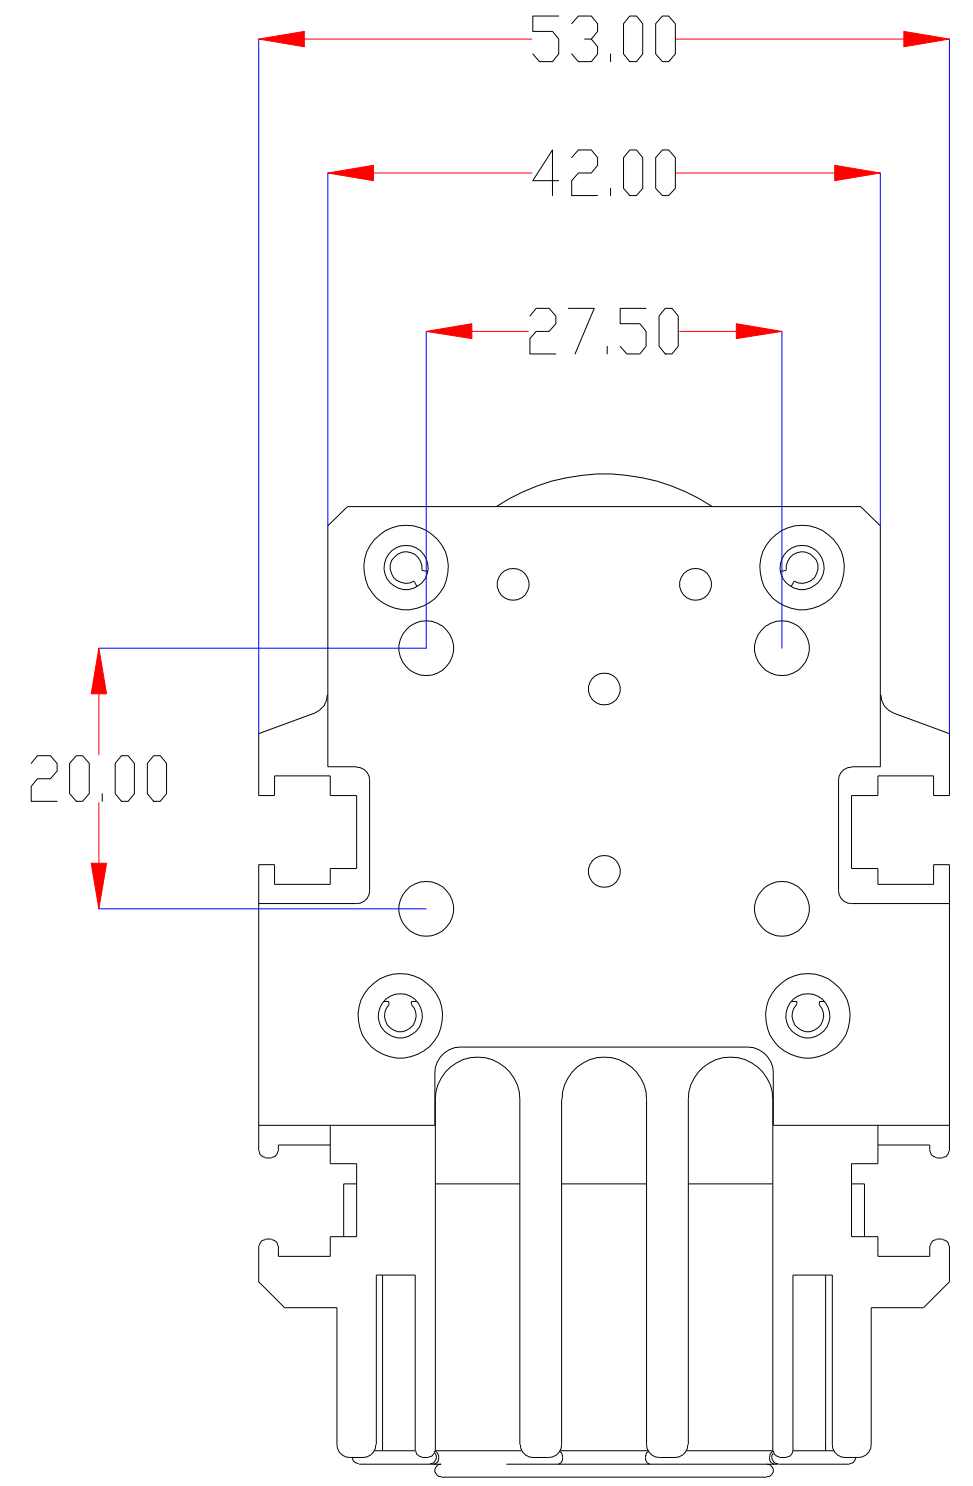

1	接光源正极
2	风扇供电正极
3	接光源负极
4	风扇供电负极

color	Voitage	Power
Red	24V	-
White	24V	-
Blue	24V	-
		-
		-

深圳市新次元科技有限公司

型号	XCY-LNS100		
品名	线光源	设计	SY01
颜色	黑色	审核	SY02
版次	A01	日期	14/4/2020