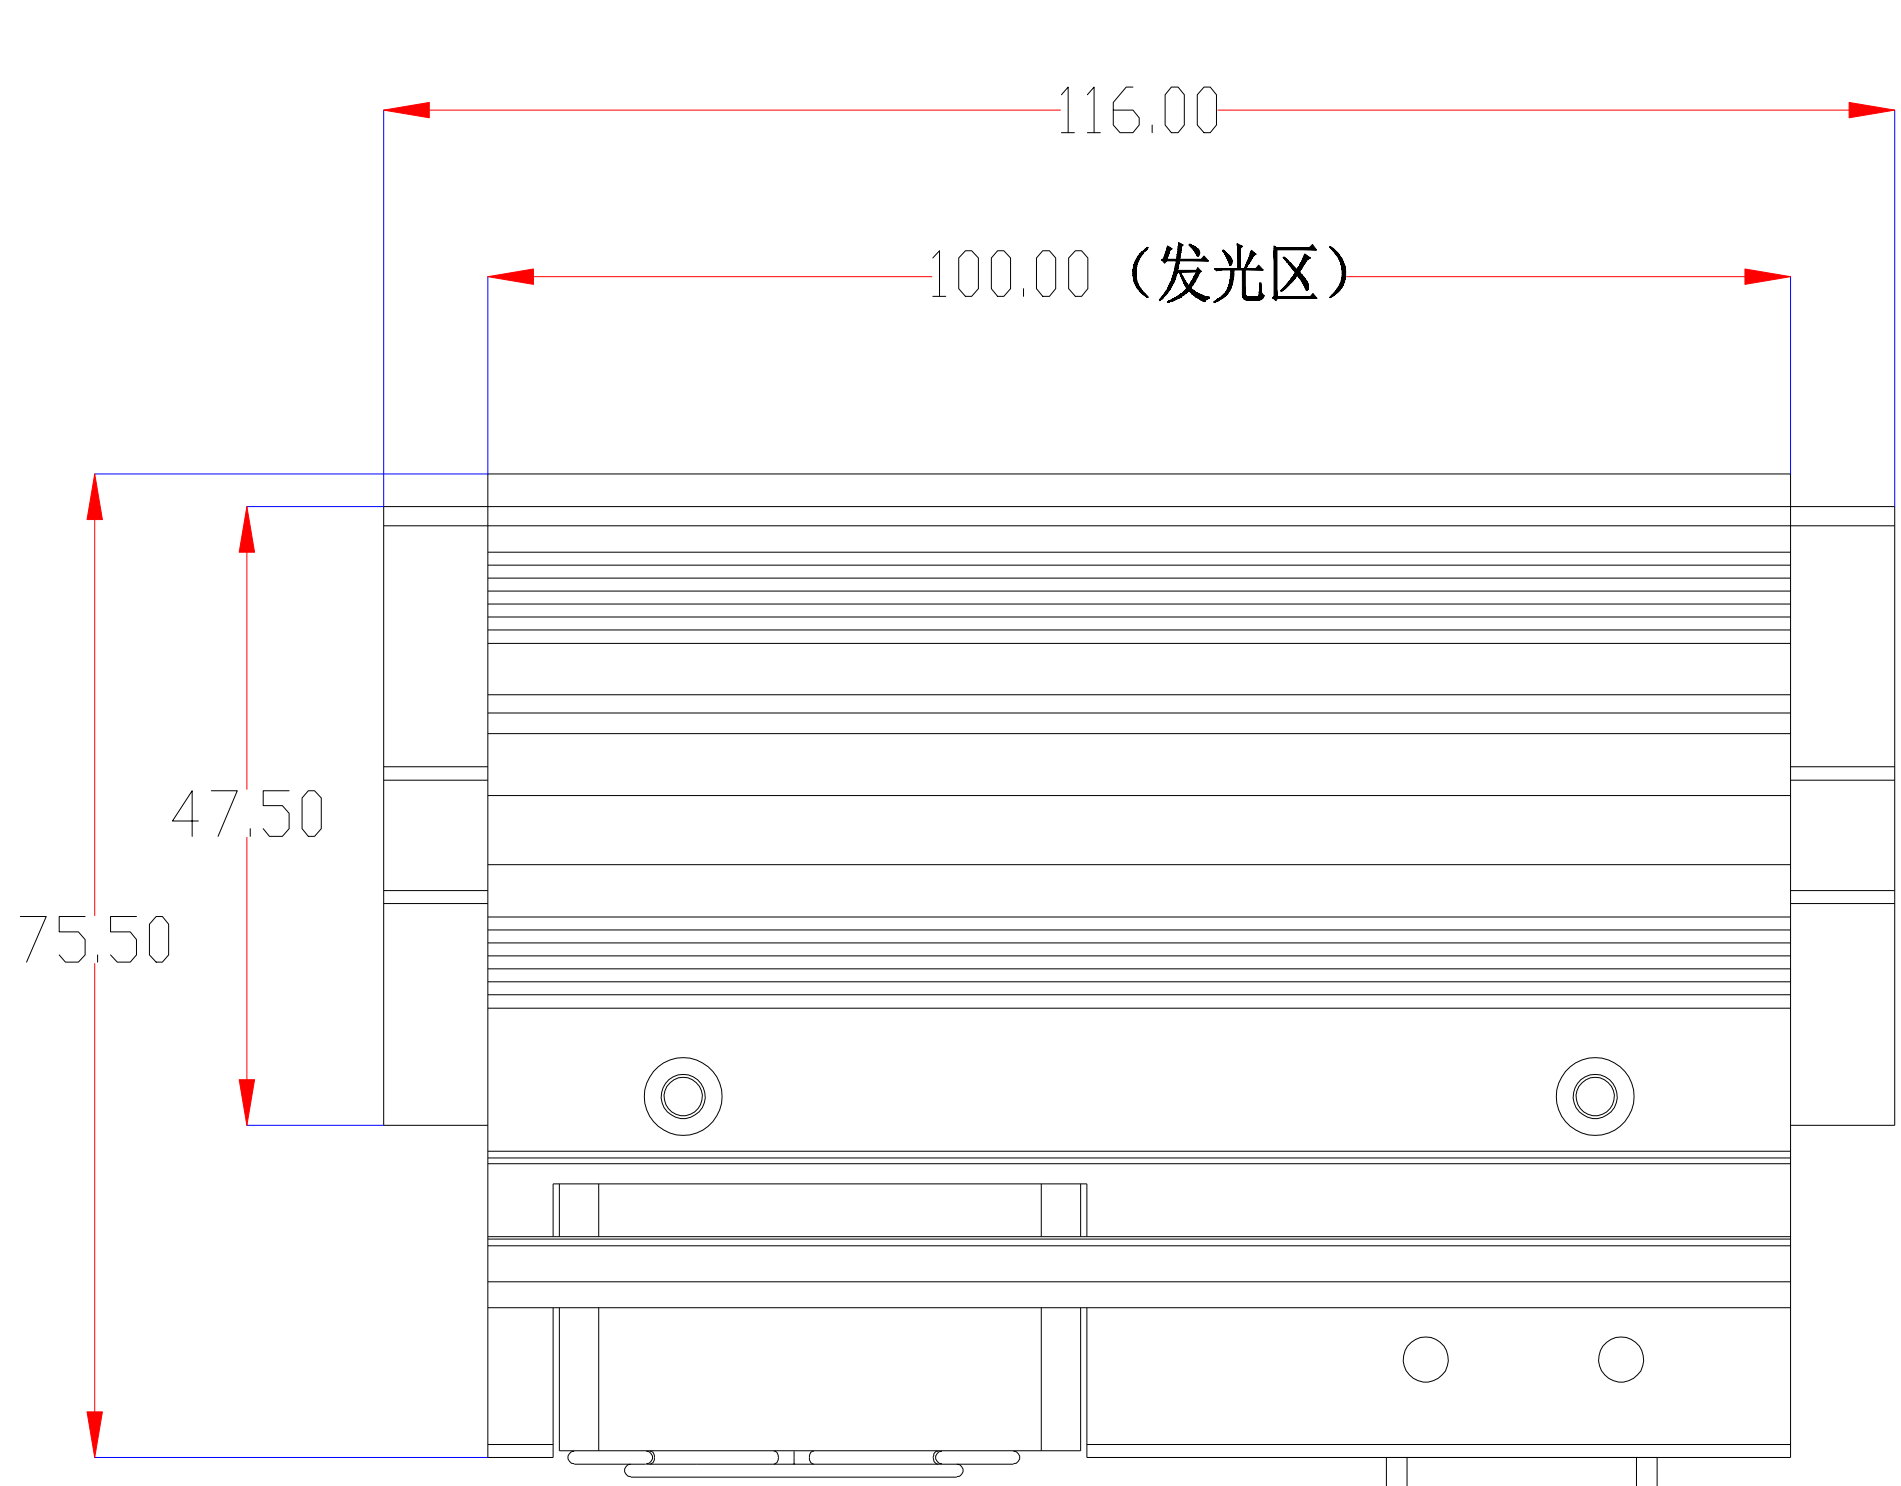

1	接光源正极
2	风扇供电正极
3	接光源负极
4	风扇供电负极

color	Voitage	Power
Red	24V	-
White	24V	-
Blue	24V	-
		-
		-

深圳市新次元科技有限公司

型号	XCY-LNS100		
品名	线光源	设计	SY01
颜色	黑色	审核	SY02
版次	A01	日期	14/4/2020