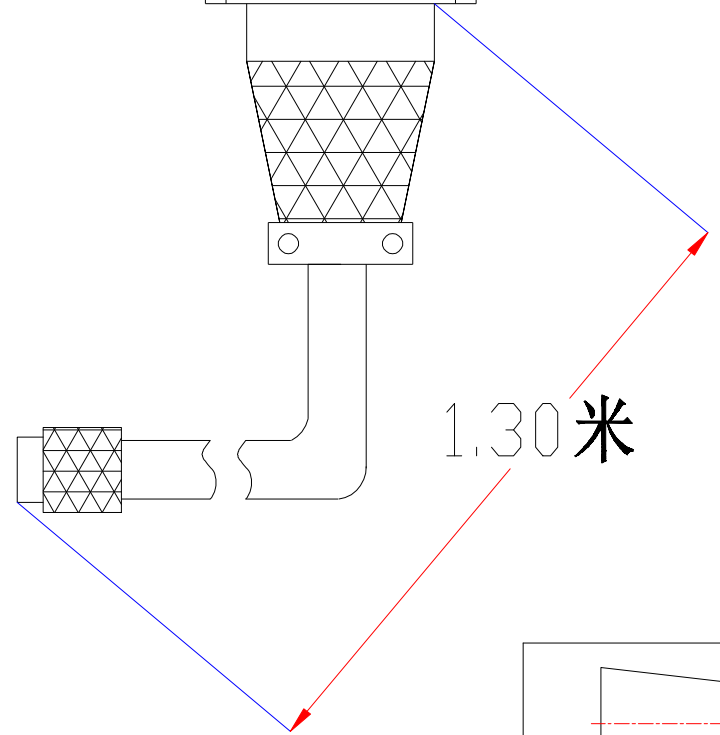

1	接光源正极
2	风扇供电正极
3	接光源负极
4	风扇供电负极

color	Voitage	Power
Red	24V	-
White	24V	-
Blue	24V	-
		-
		-

深圳市新次元科技有限公司

型号	XCY-LNS100		
品名	线光源	设计	SY01
颜色	黑色	审核	SY02
版次	A01	日期	14/4/2020