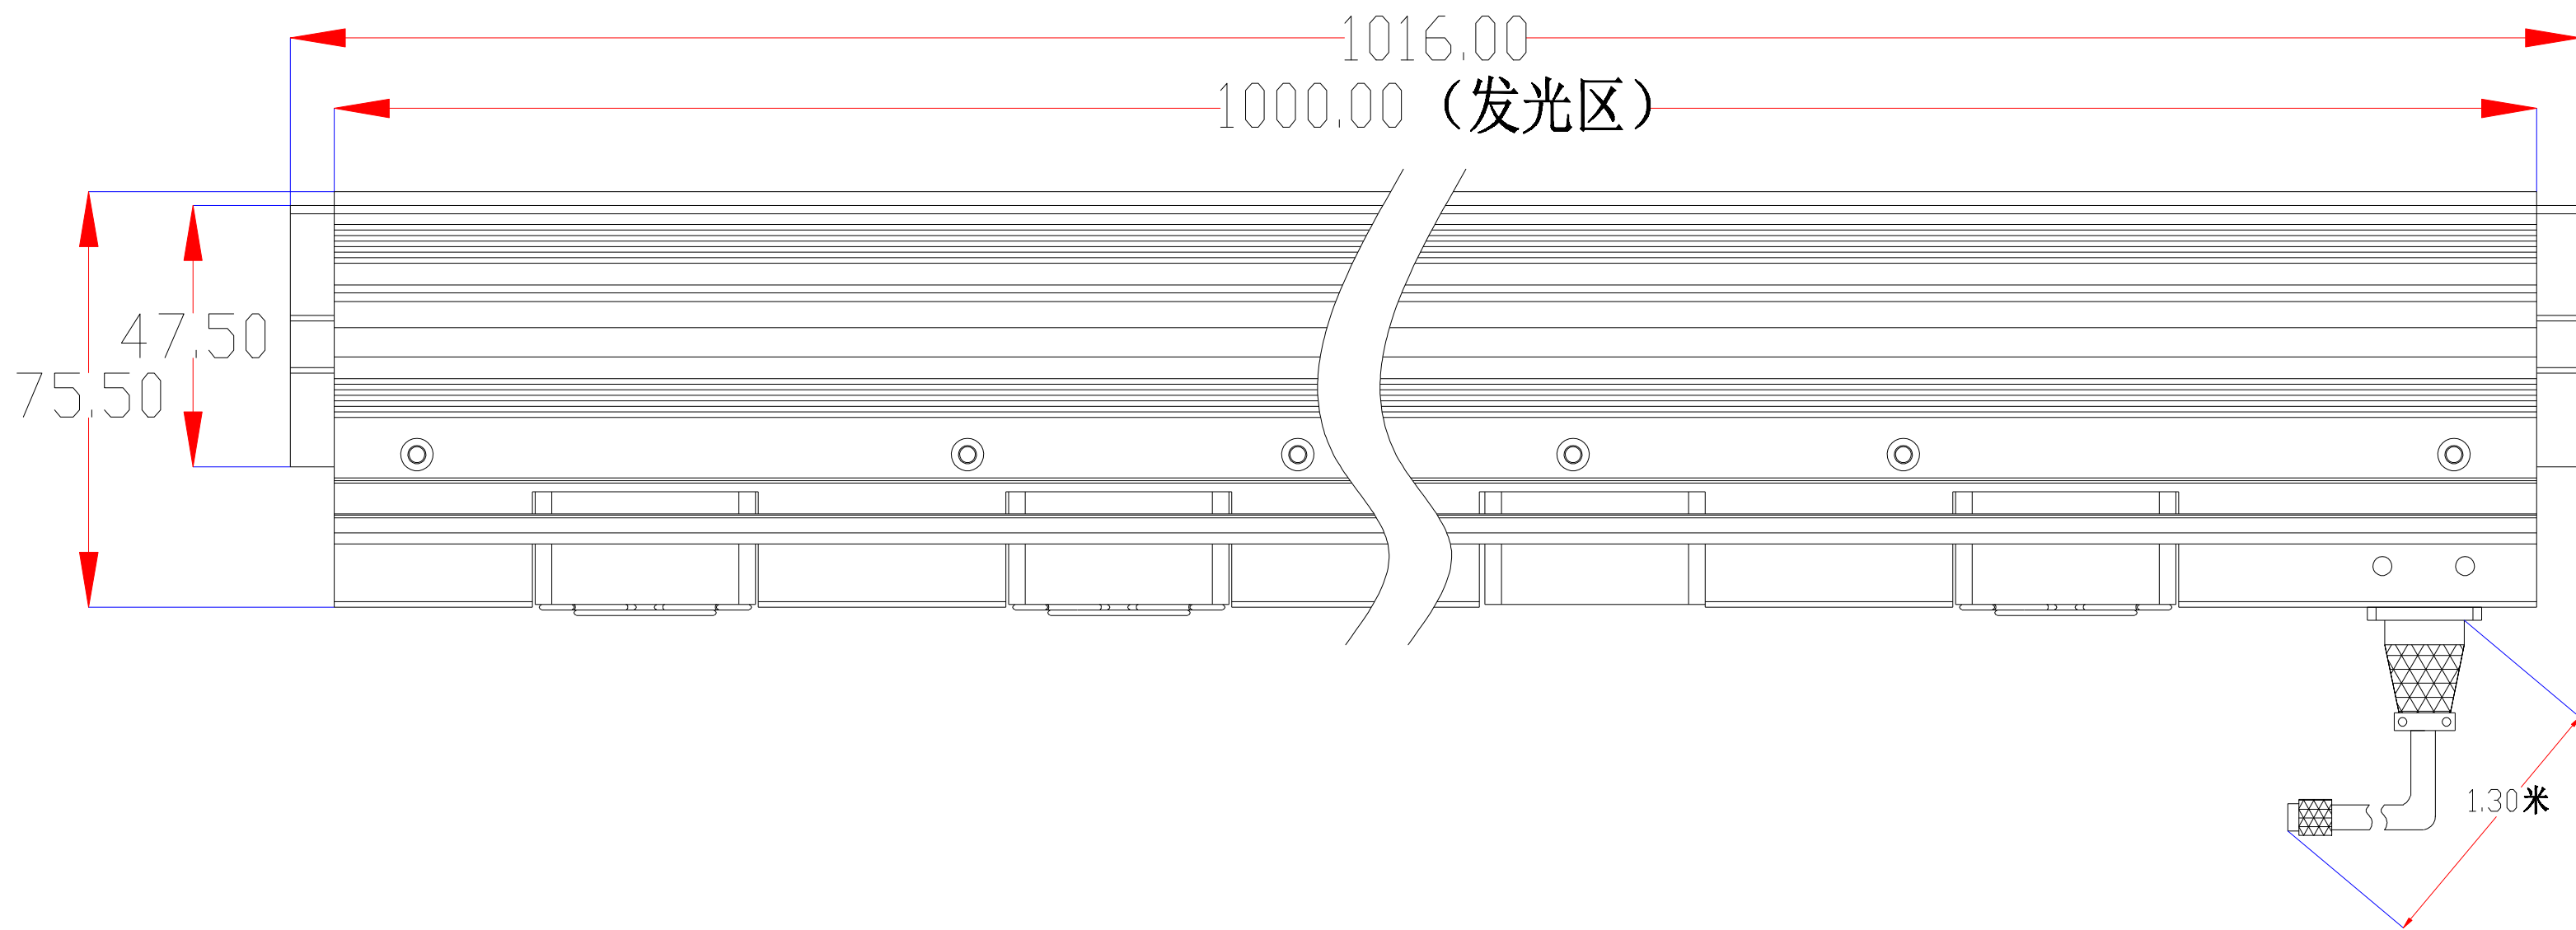

1	接光源正极
2	风扇供电正极
3	接光源负极
4	风扇供电负极

color	Voitage	Power
Red	24V	-
White	24V	-
Blue	24V	-
		-
		-

深圳市新次元科技有限公司

型号	XCY-LNS1000		
品名	线光源	设计	SY01
颜色	黑色	审核	SY02
版次	A01	日期	14/4/2020