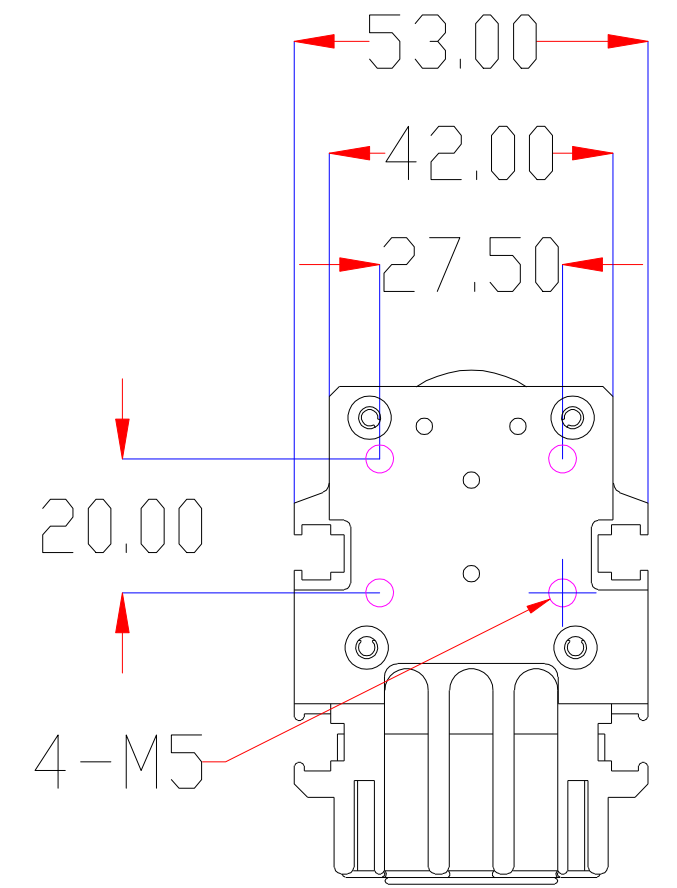

1	接光源正极
2	风扇供电正极
3	接光源负极
4	风扇供电负极

color	Voitage	Power
Red	24V	-
White	24V	-
Blue	24V	-
		-
		-

深圳市新次元科技有限公司

型号	XCY-LNS1000		
品名	线光源	设计	SY01
颜色	黑色	审核	SY02
版次	A01	日期	14/4/2020