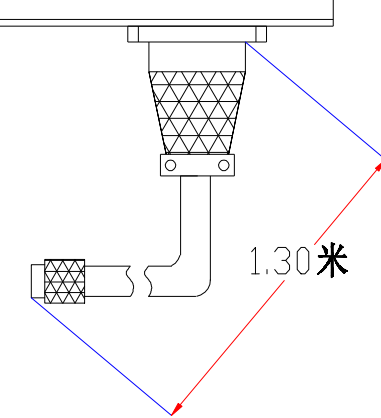

1	接光源正极
2	风扇供电正极
3	接光源负极
4	风扇供电负极

color	Voitage	Power
Red	24V	-
White	24V	-
Blue	24V	-
		-
		-

深圳市新次元科技有限公司

型号	XCY-LNS1000		
品名	线光源	设计	SY01
颜色	黑色	审核	SY02
版次	A01	日期	14/4/2020