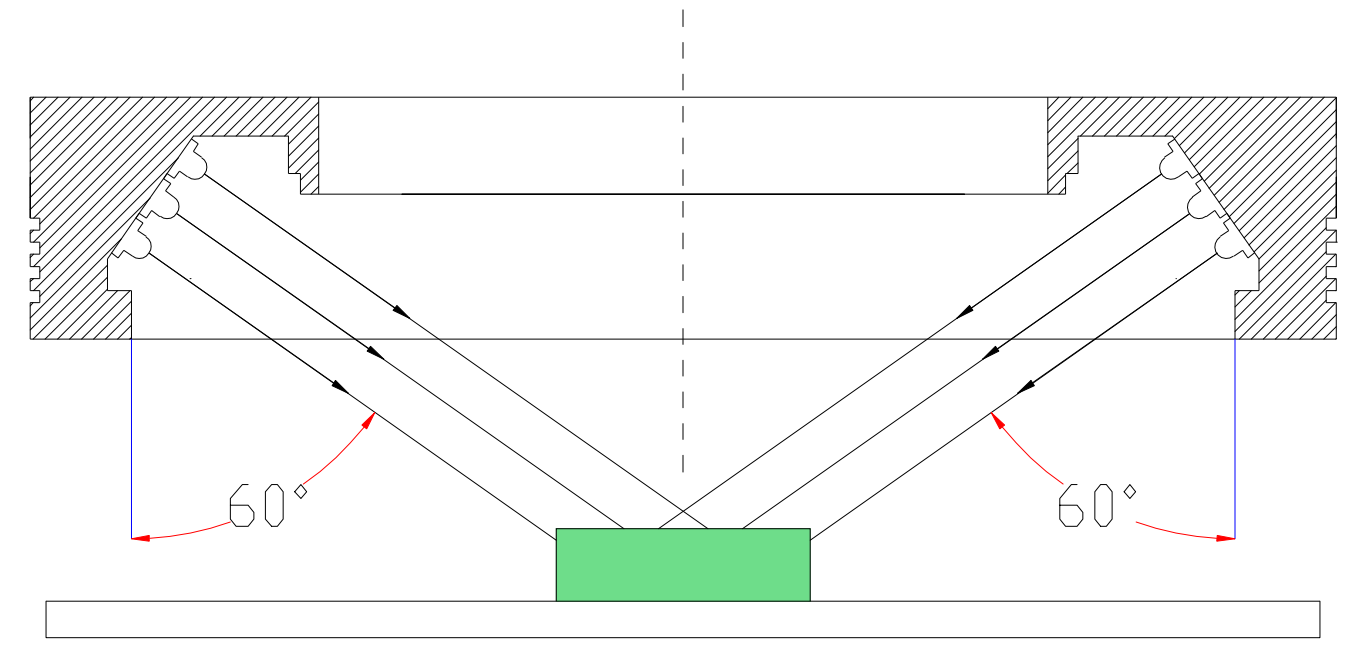

Pin	Polarity	Wire Color
1	+	Red
2	-	Black
3		

照明示意图

color	Voitage	Power
Red	24V	-
White	24V	-
Blue	24V	-
		-
		-

深圳市新次元科技有限公司

型号	XCY-RI25060		
品名		设计	SY01
颜色	黑色	审核	SY02
版次	A01	日期	