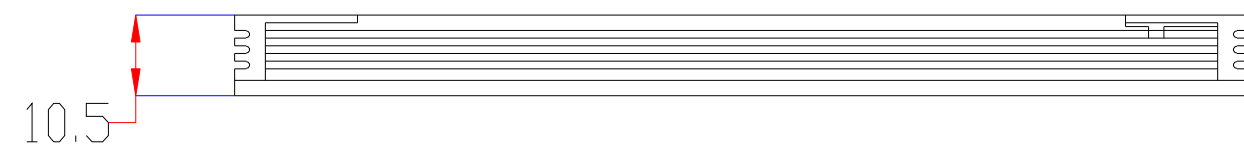

| Pin | Polarity | Wire Color |
|-----|----------|------------|
| 1 | + | Red |
| 2 | - | Black |
| 3 | | |

2- ϕ 3.50 沉头孔 反面M4

| color | Voitage | Power | 深圳市新次元科技有限公司 | | | |
|-------|---------|-------|--------------|--------------|----|------|
| Red | 24V | - | 型号 | XCY-HLS90100 | | |
| White | 24V | - | 品名 | | 设计 | SY01 |
| Blue | 24V | - | 颜色 | 黑色 | 审核 | SY02 |
| | | - | 版次 | A01 | 日期 | |