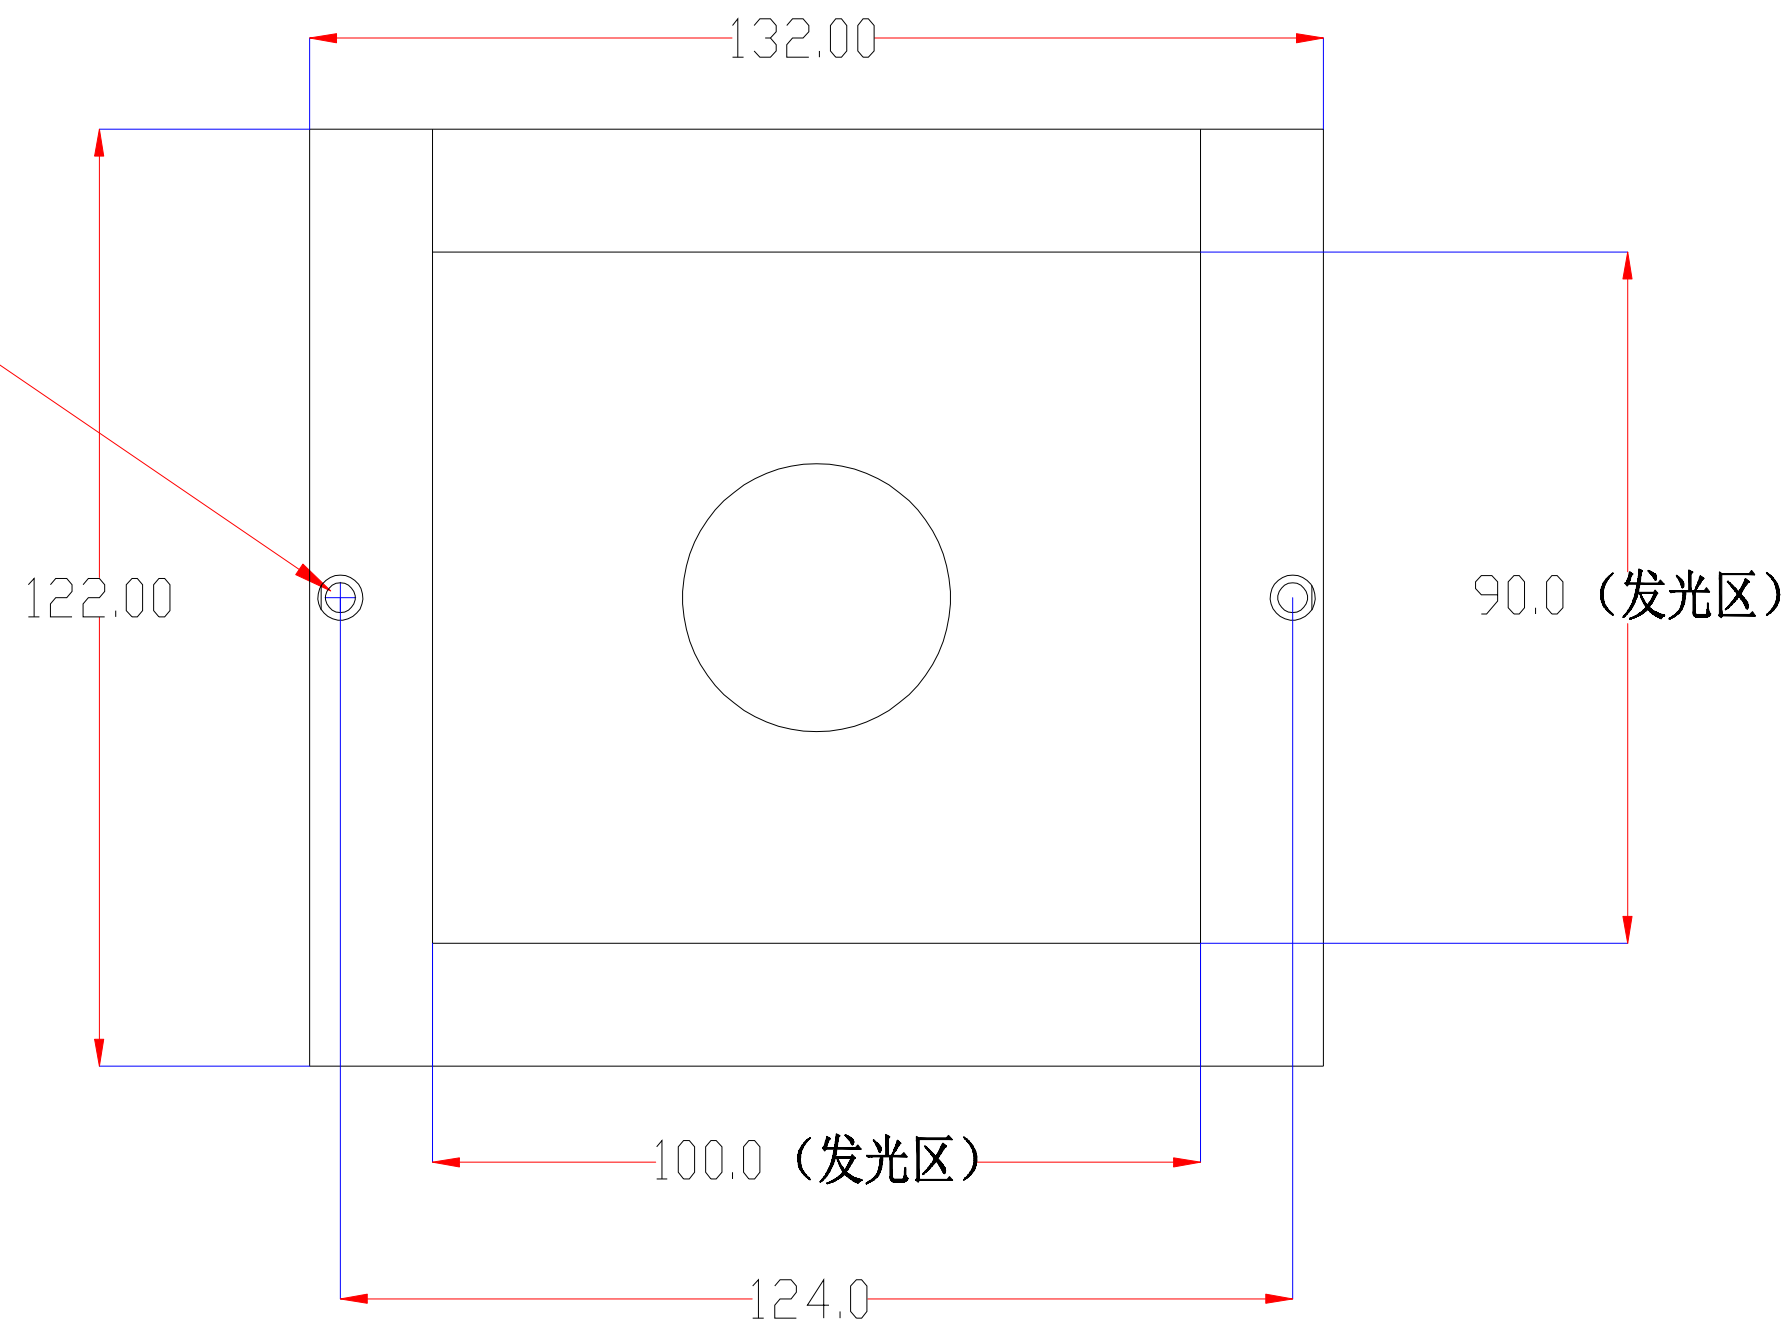

| Pin | Polarity | Wire Color |
|-----|----------|------------|
| 1 | + | Red |
| 2 | - | Black |
| 3 | | |

2- ϕ 3.50 沉头孔 反面M4

| color | Voitage | Power | 深圳市新次元科技有限公司 | | | |
|-------|---------|-------|--------------|--------------|----|------|
| Red | 24V | - | 型号 | XCY-HLS90100 | | |
| White | 24V | - | 品名 | | 设计 | SY01 |
| Blue | 24V | - | 颜色 | 黑色 | 审核 | SY02 |
| | | - | 版次 | A01 | 日期 | |