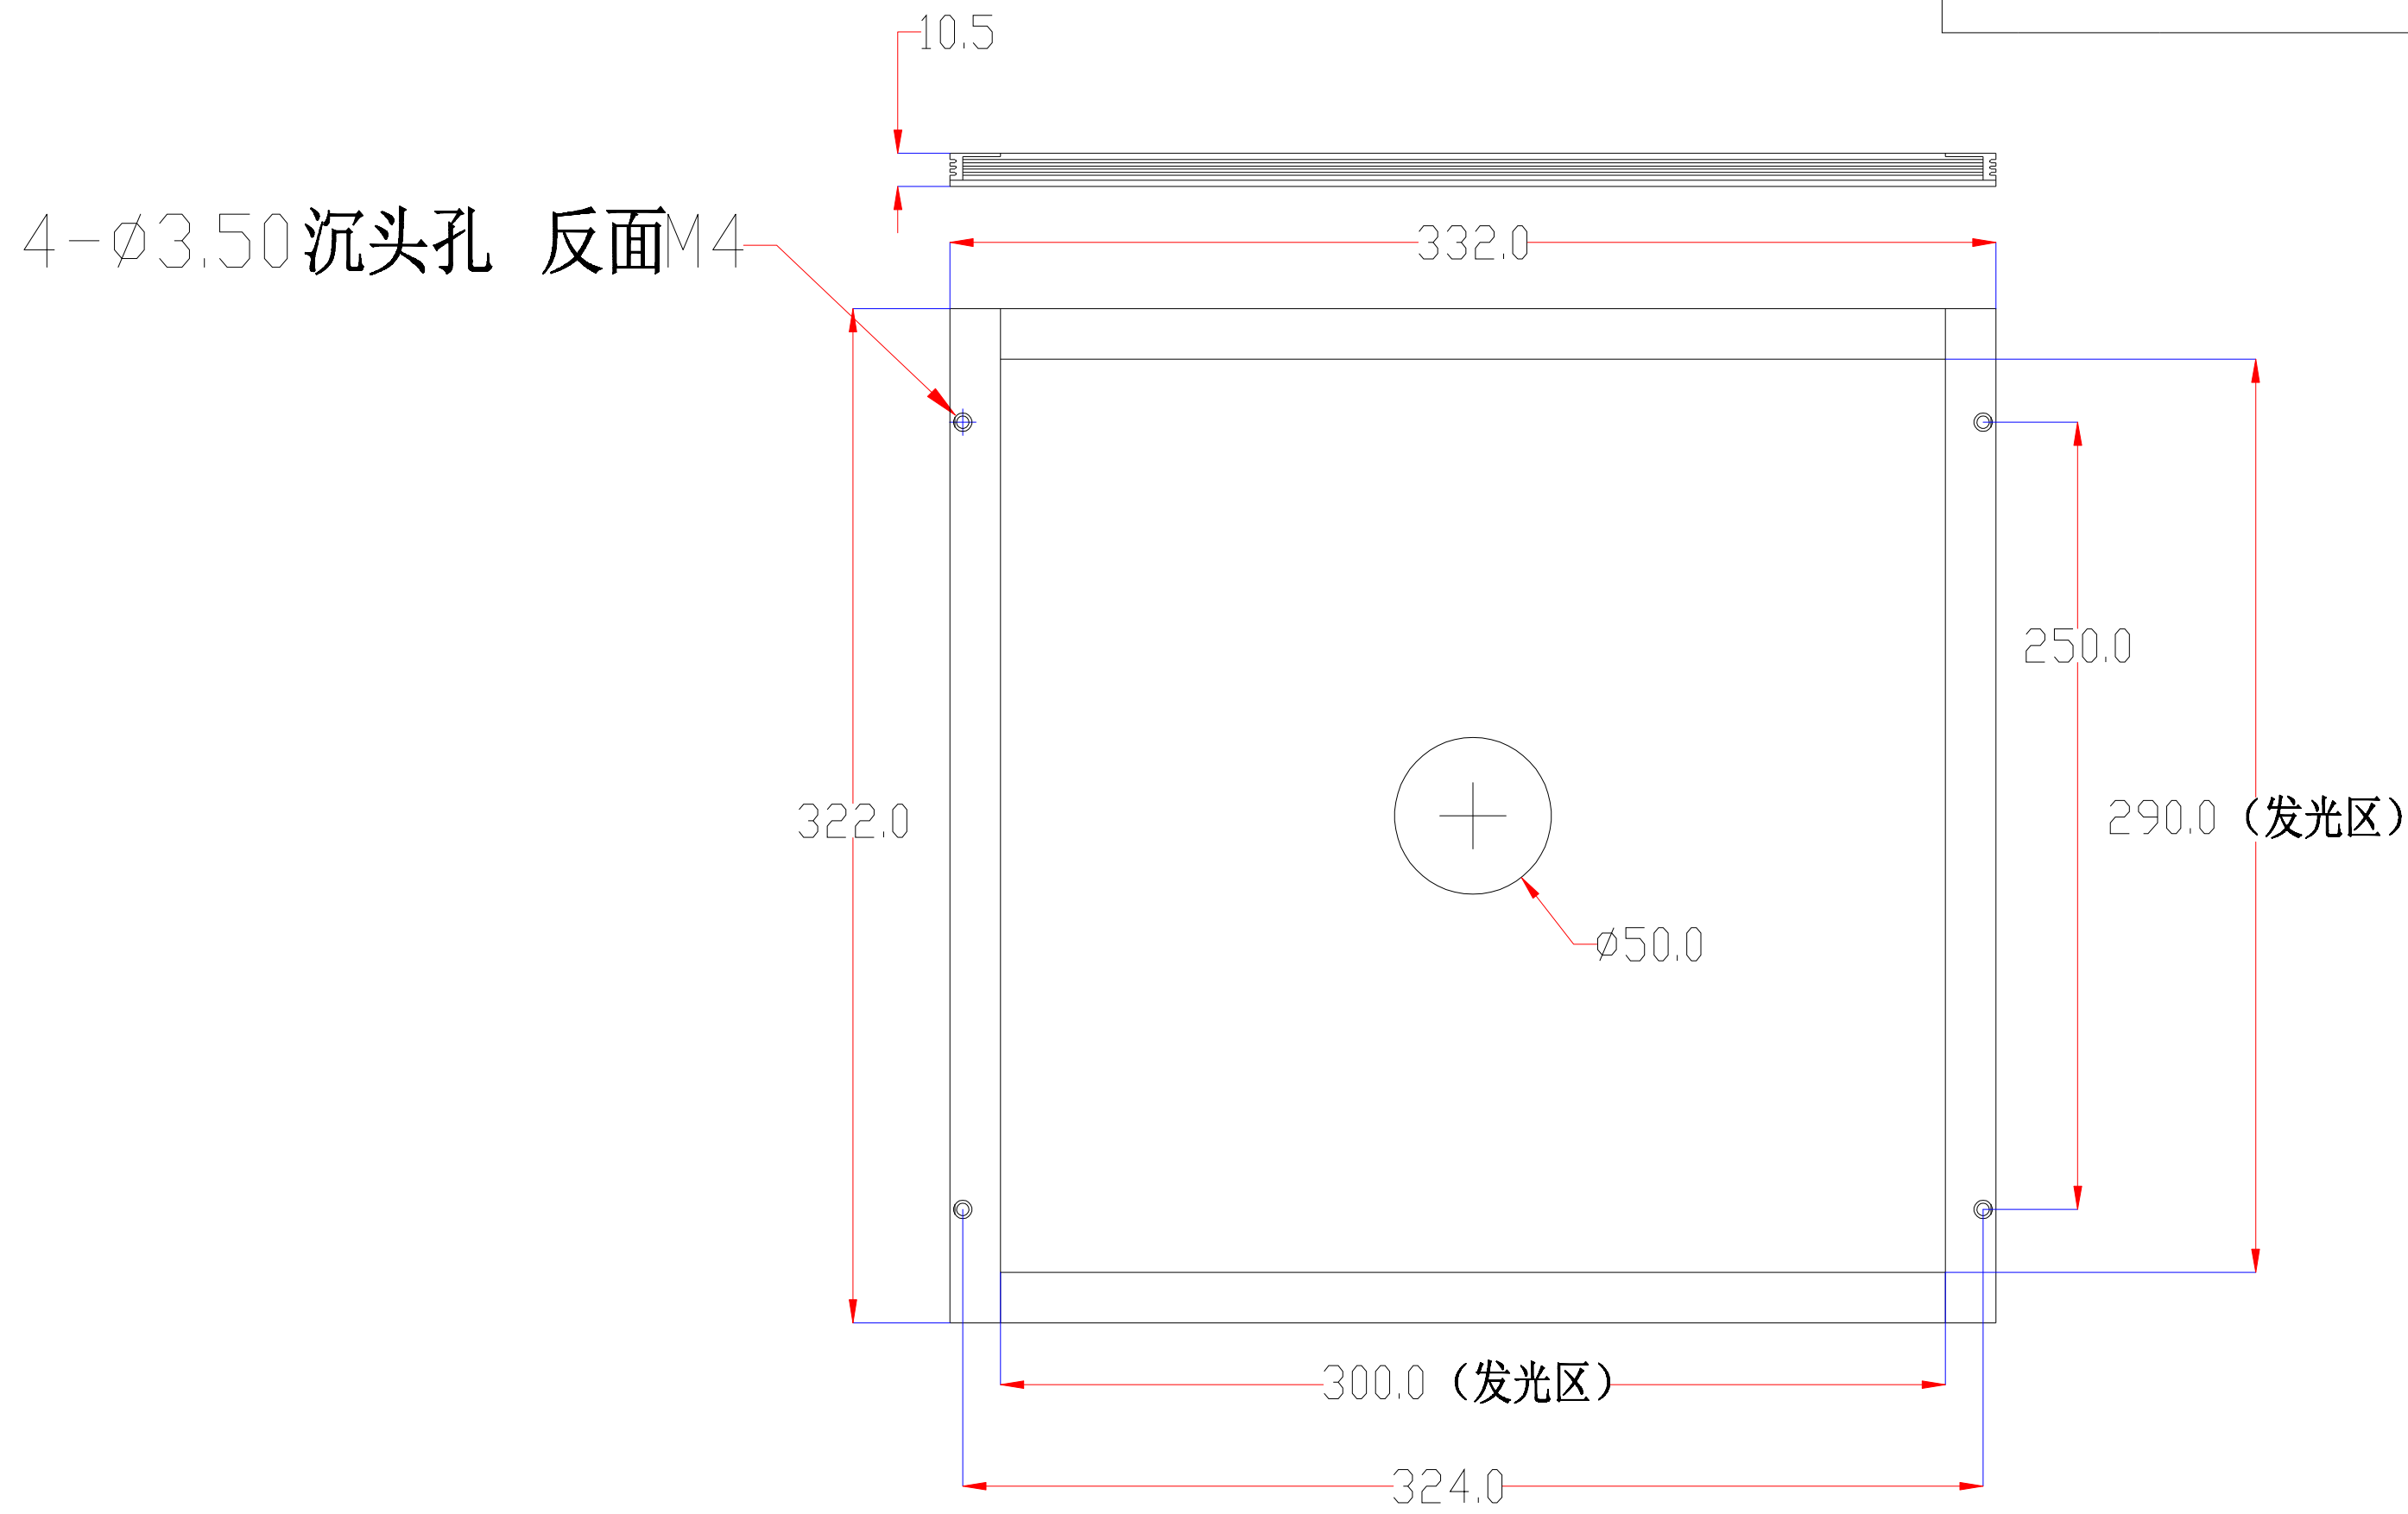

Pin	Polarity	Wire Color
1	+	Red
2	-	Black
3		

color	Voitage	Power
Red	24V	-
White	24V	-
Blue	24V	-
		-
		-

深圳市新次元科技有限公司

型号 XCY-HLS290300

品名		设计	SY01
颜色	黑色	审核	SY02
版次	A01	日期	