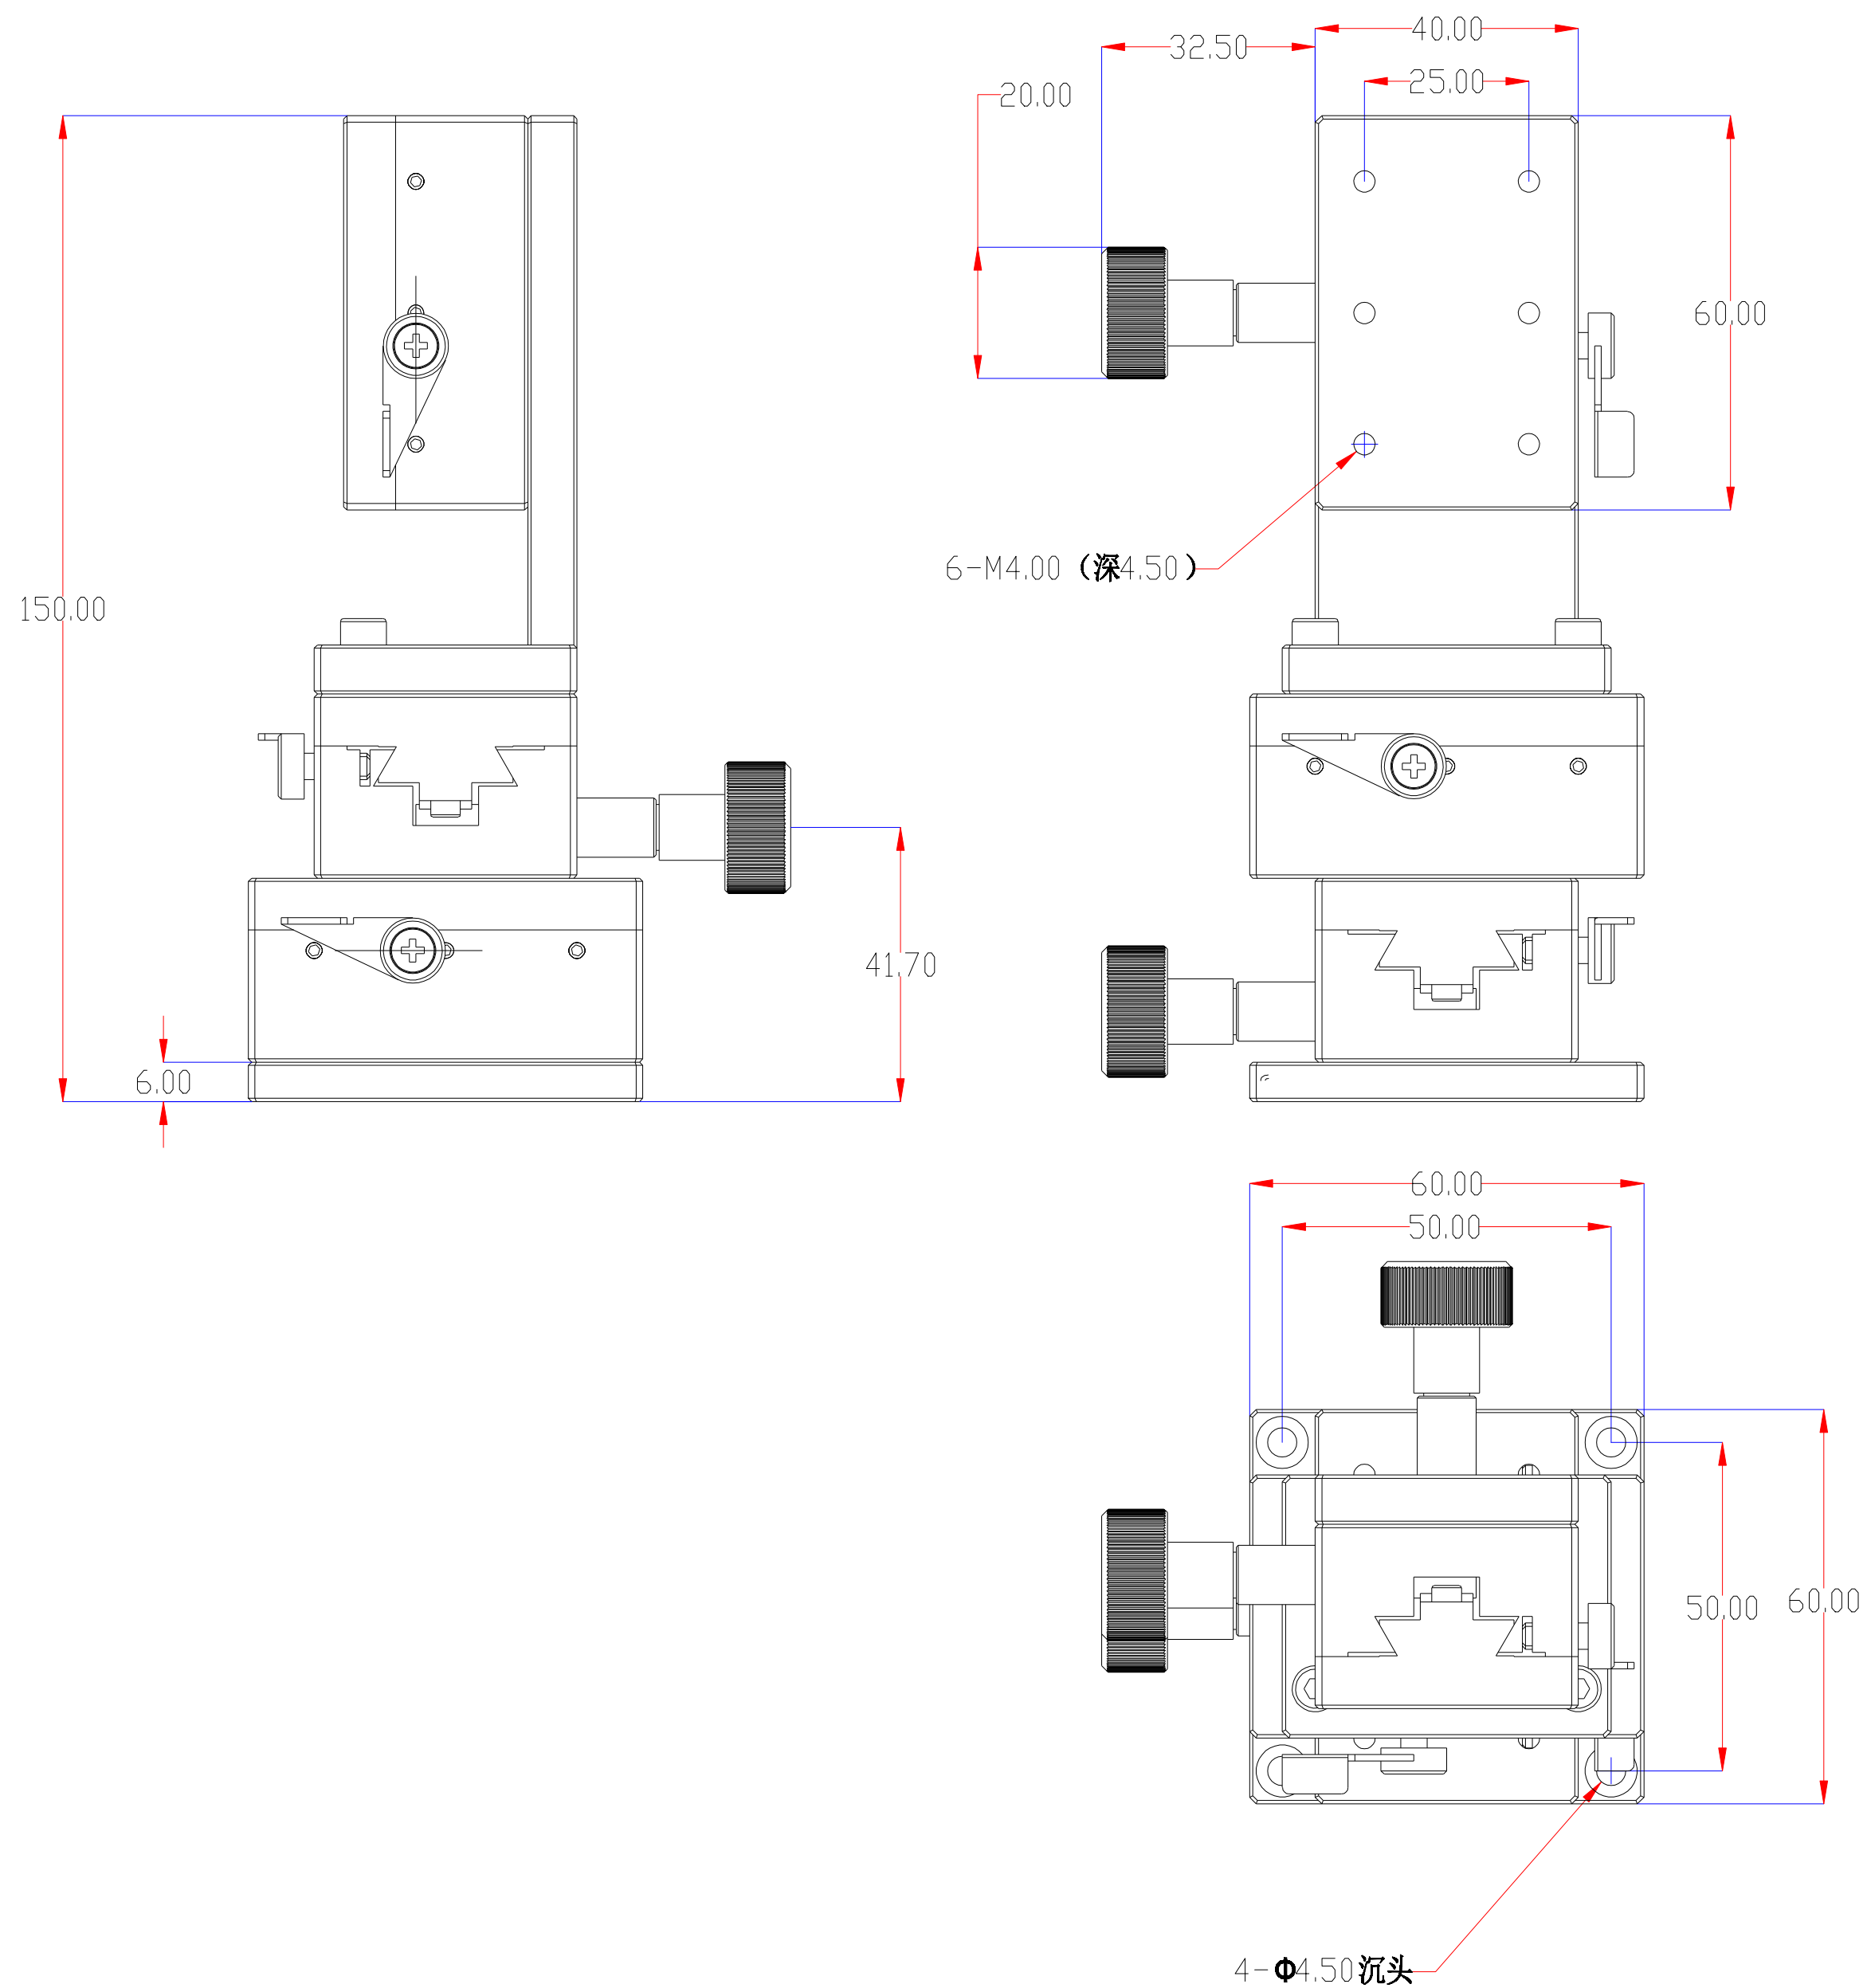

**XCY**  
新次元

深圳市新次元科技有限公司

型号	XCY-LWXYZ4060		
品名		设计	SY01
颜色		审核	SY02
版次	A01	日期	