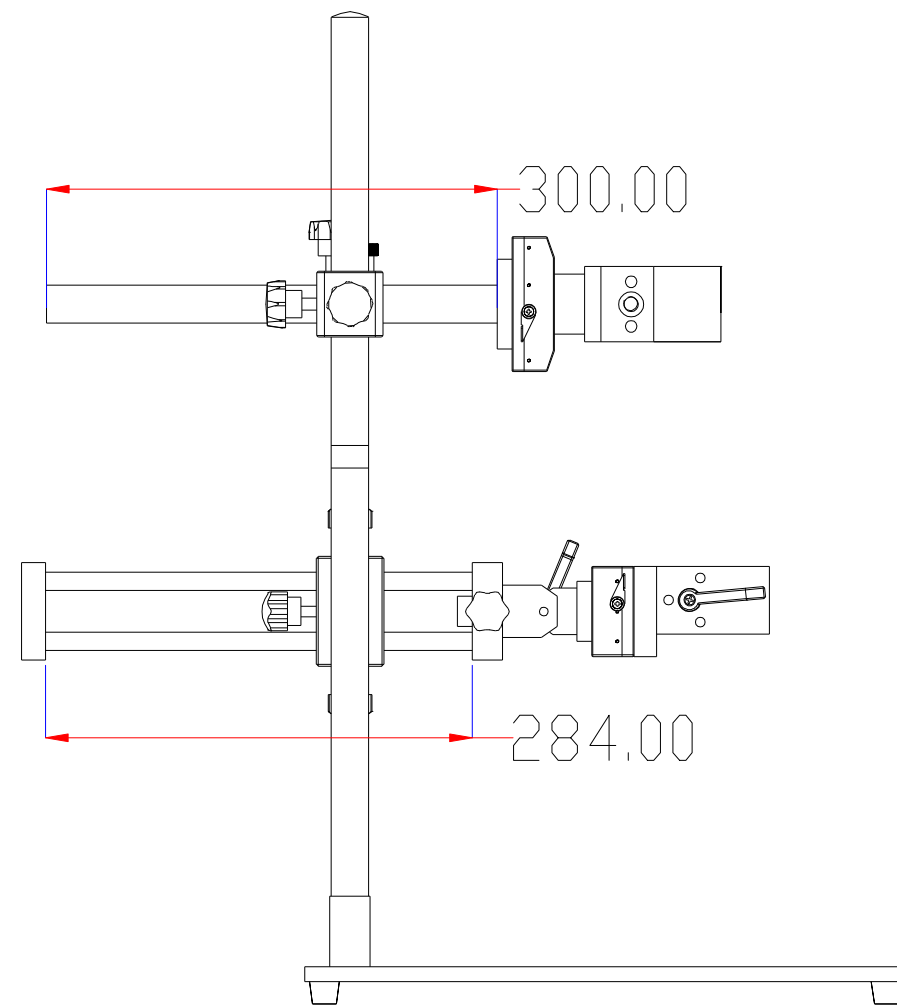

**XCY**  
新次元

深圳市新次元科技有限公司

型号	XCY-DW-GSV1		
品名		设计	SY01
颜色		审核	SY02
版次	A01	日期	