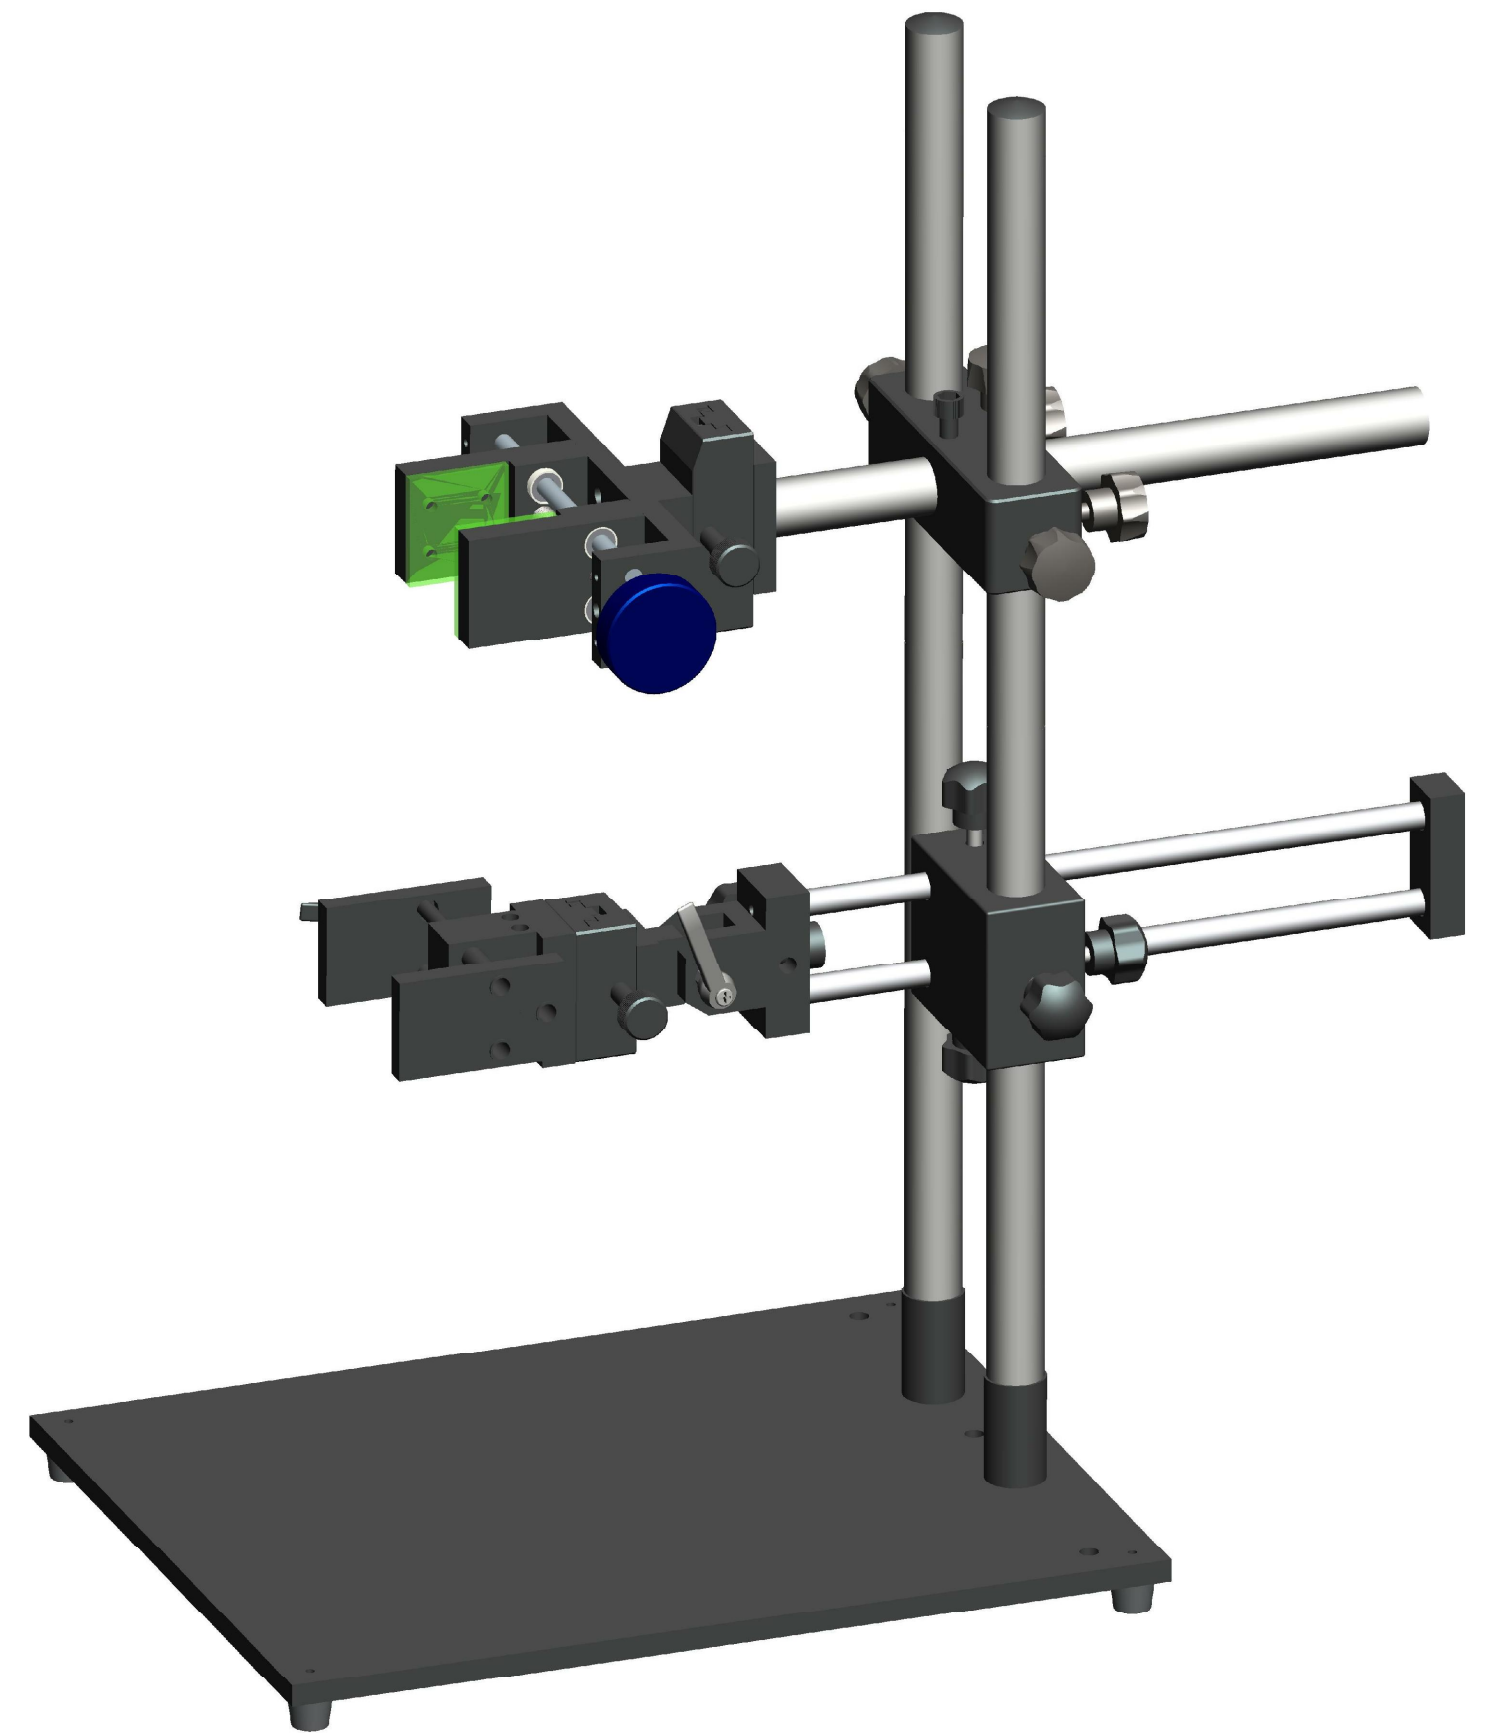

**XCY**  
新次元

深圳市新次元科技有限公司

型号	XCY-DW-GSV1		
品名		设计	SY01
颜色		审核	SY02
版次	A01	日期	