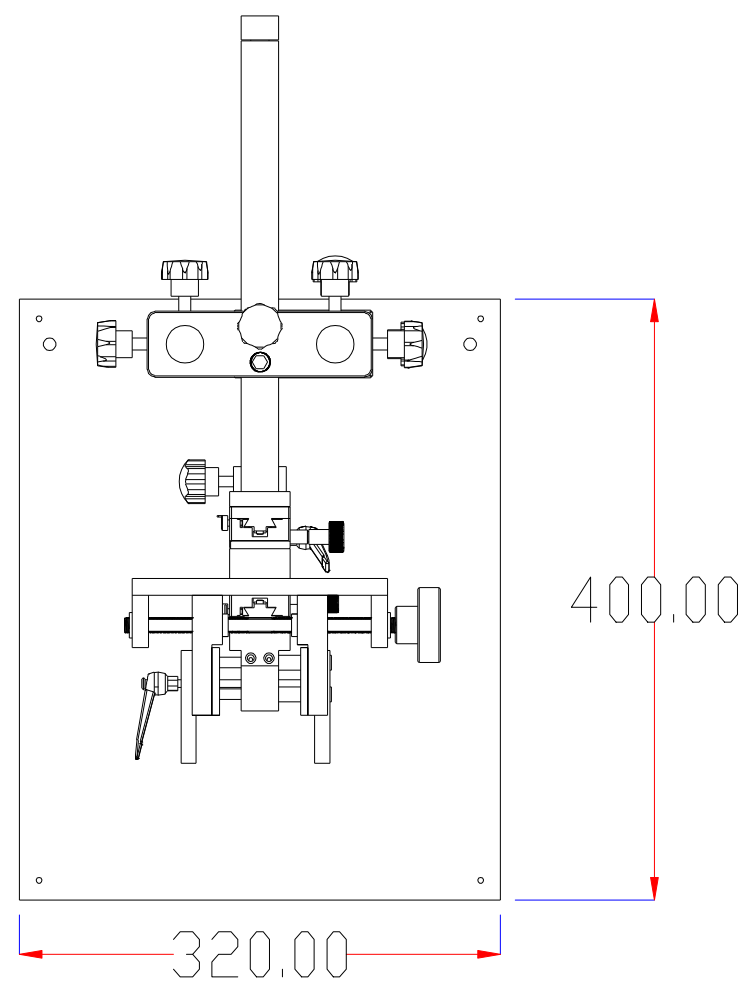

**XCY**  
新次元

深圳市新次元科技有限公司

型号	XCY-DW-GSV1		
品名		设计	SY01
颜色		审核	SY02
版次	A01	日期	