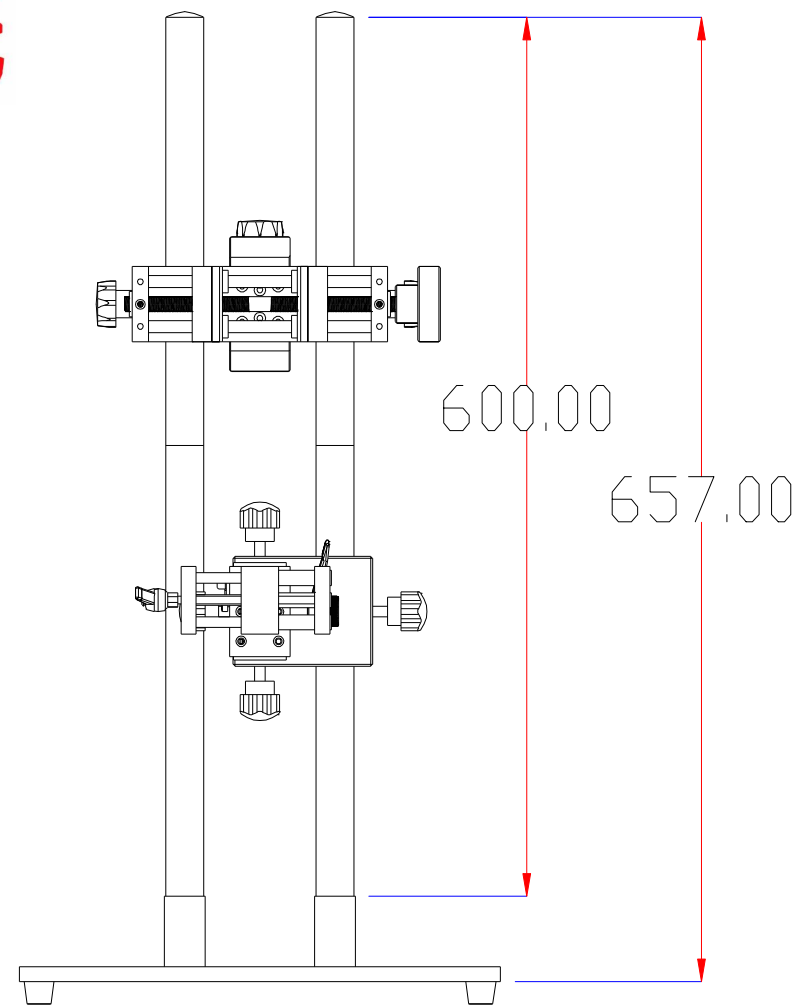

**XCY**  
新次元

深圳市新次元科技有限公司

型号	XCY-DW-GSV1		
品名		设计	SY01
颜色		审核	SY02
版次	A01	日期	