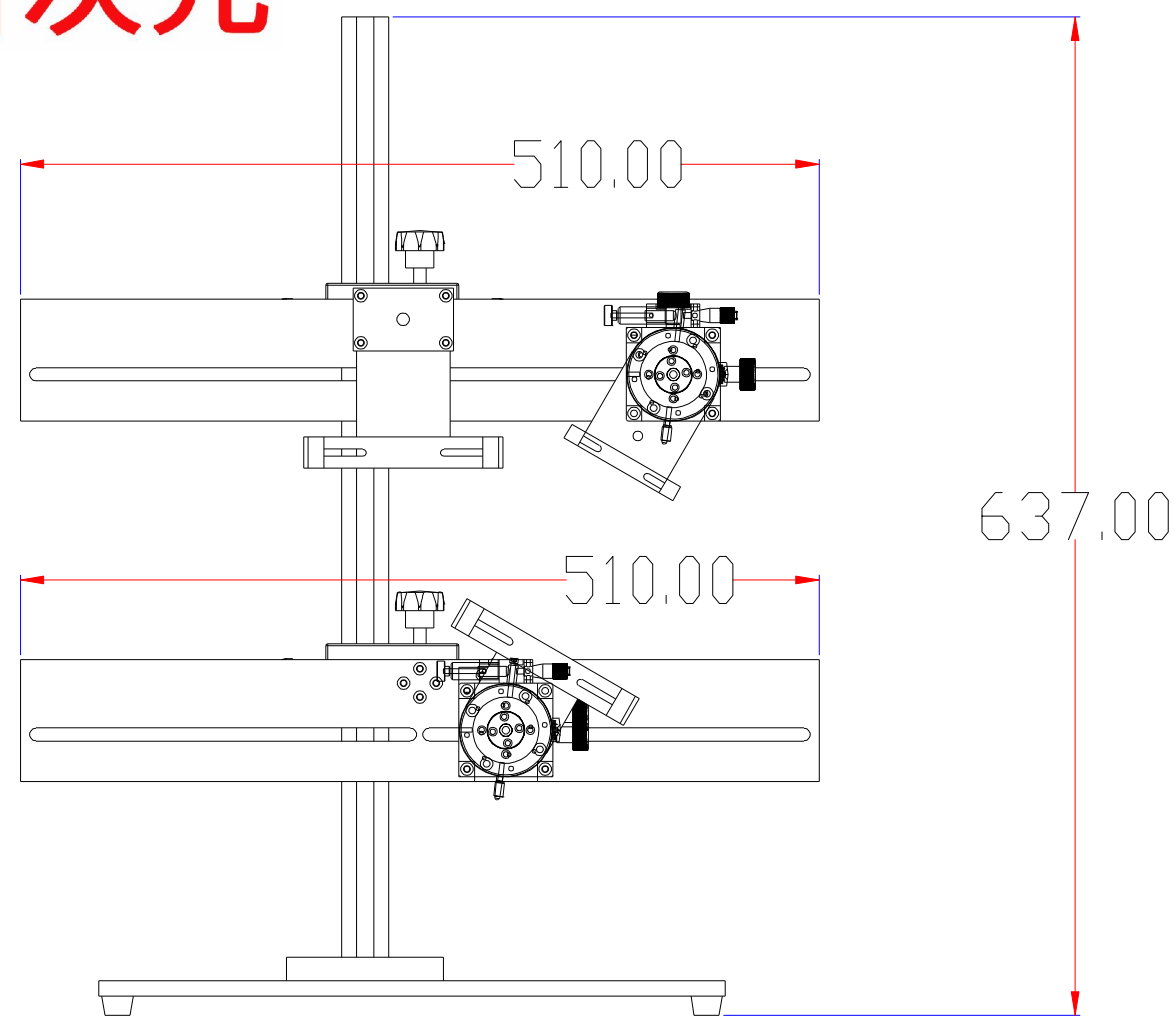

XCY
新次元

深圳市新次元科技有限公司

型号	XCY-CLH-V1		
品名		设计	SY01
颜色		审核	SY02
版次	A01	日期	