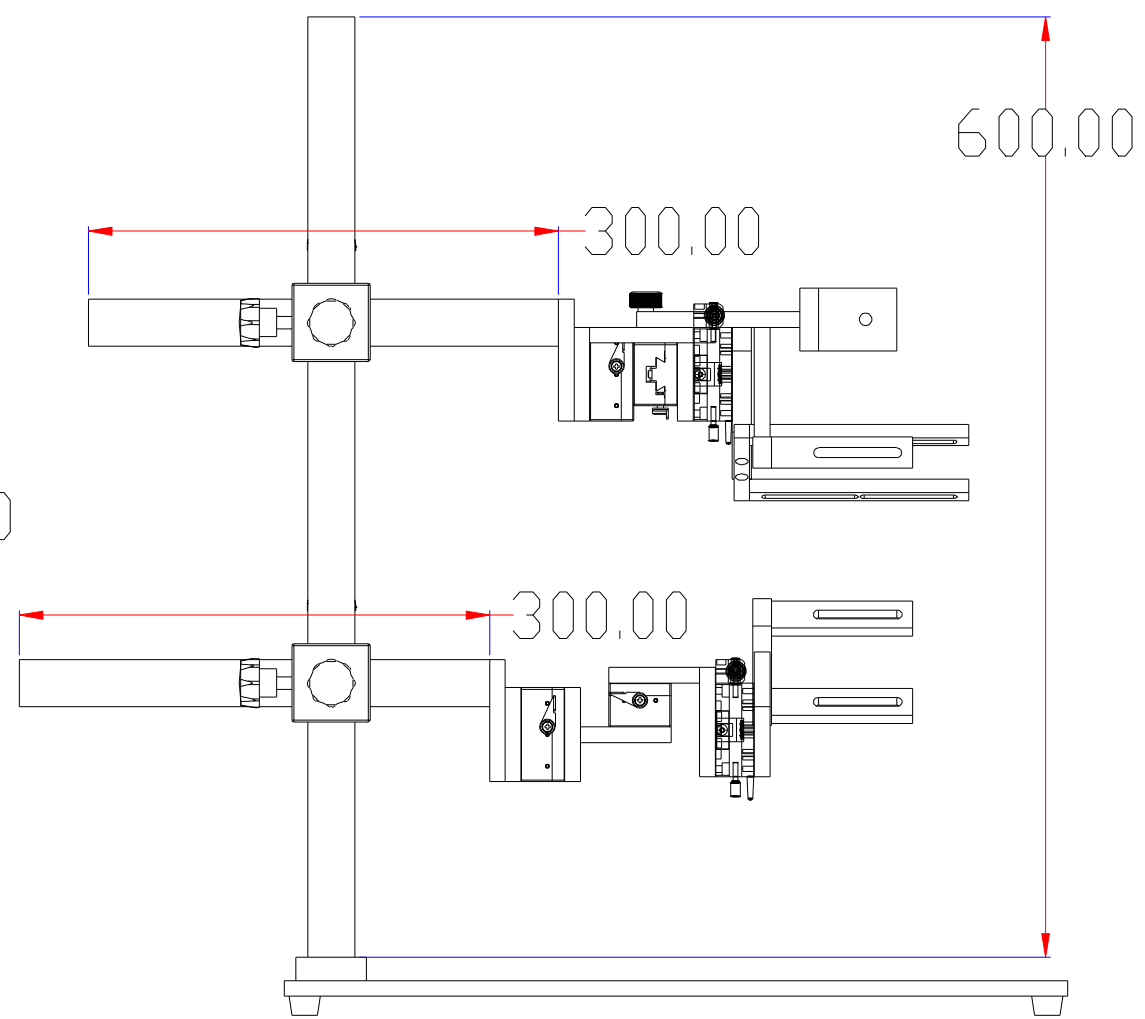

XCY
新次元

深圳市新次元科技有限公司

型号	XCY-CLH-V1		
品名		设计	SY01
颜色		审核	SY02
版次	A01	日期	