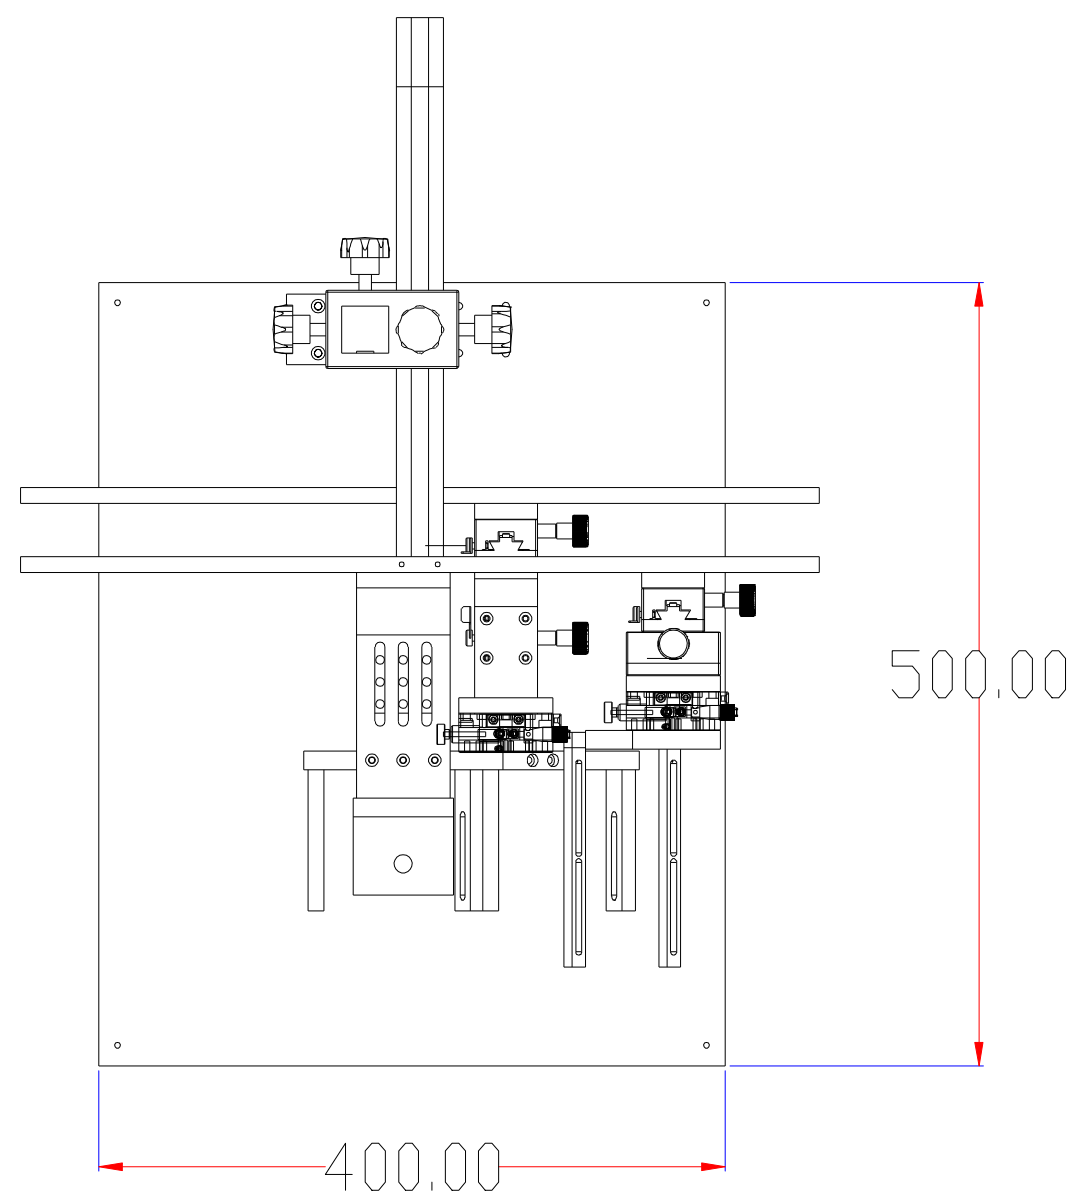

XCY
新次元

深圳市新次元科技有限公司

型号	XCY-CLH-V1		
品名		设计	SY01
颜色		审核	SY02
版次	A01	日期	