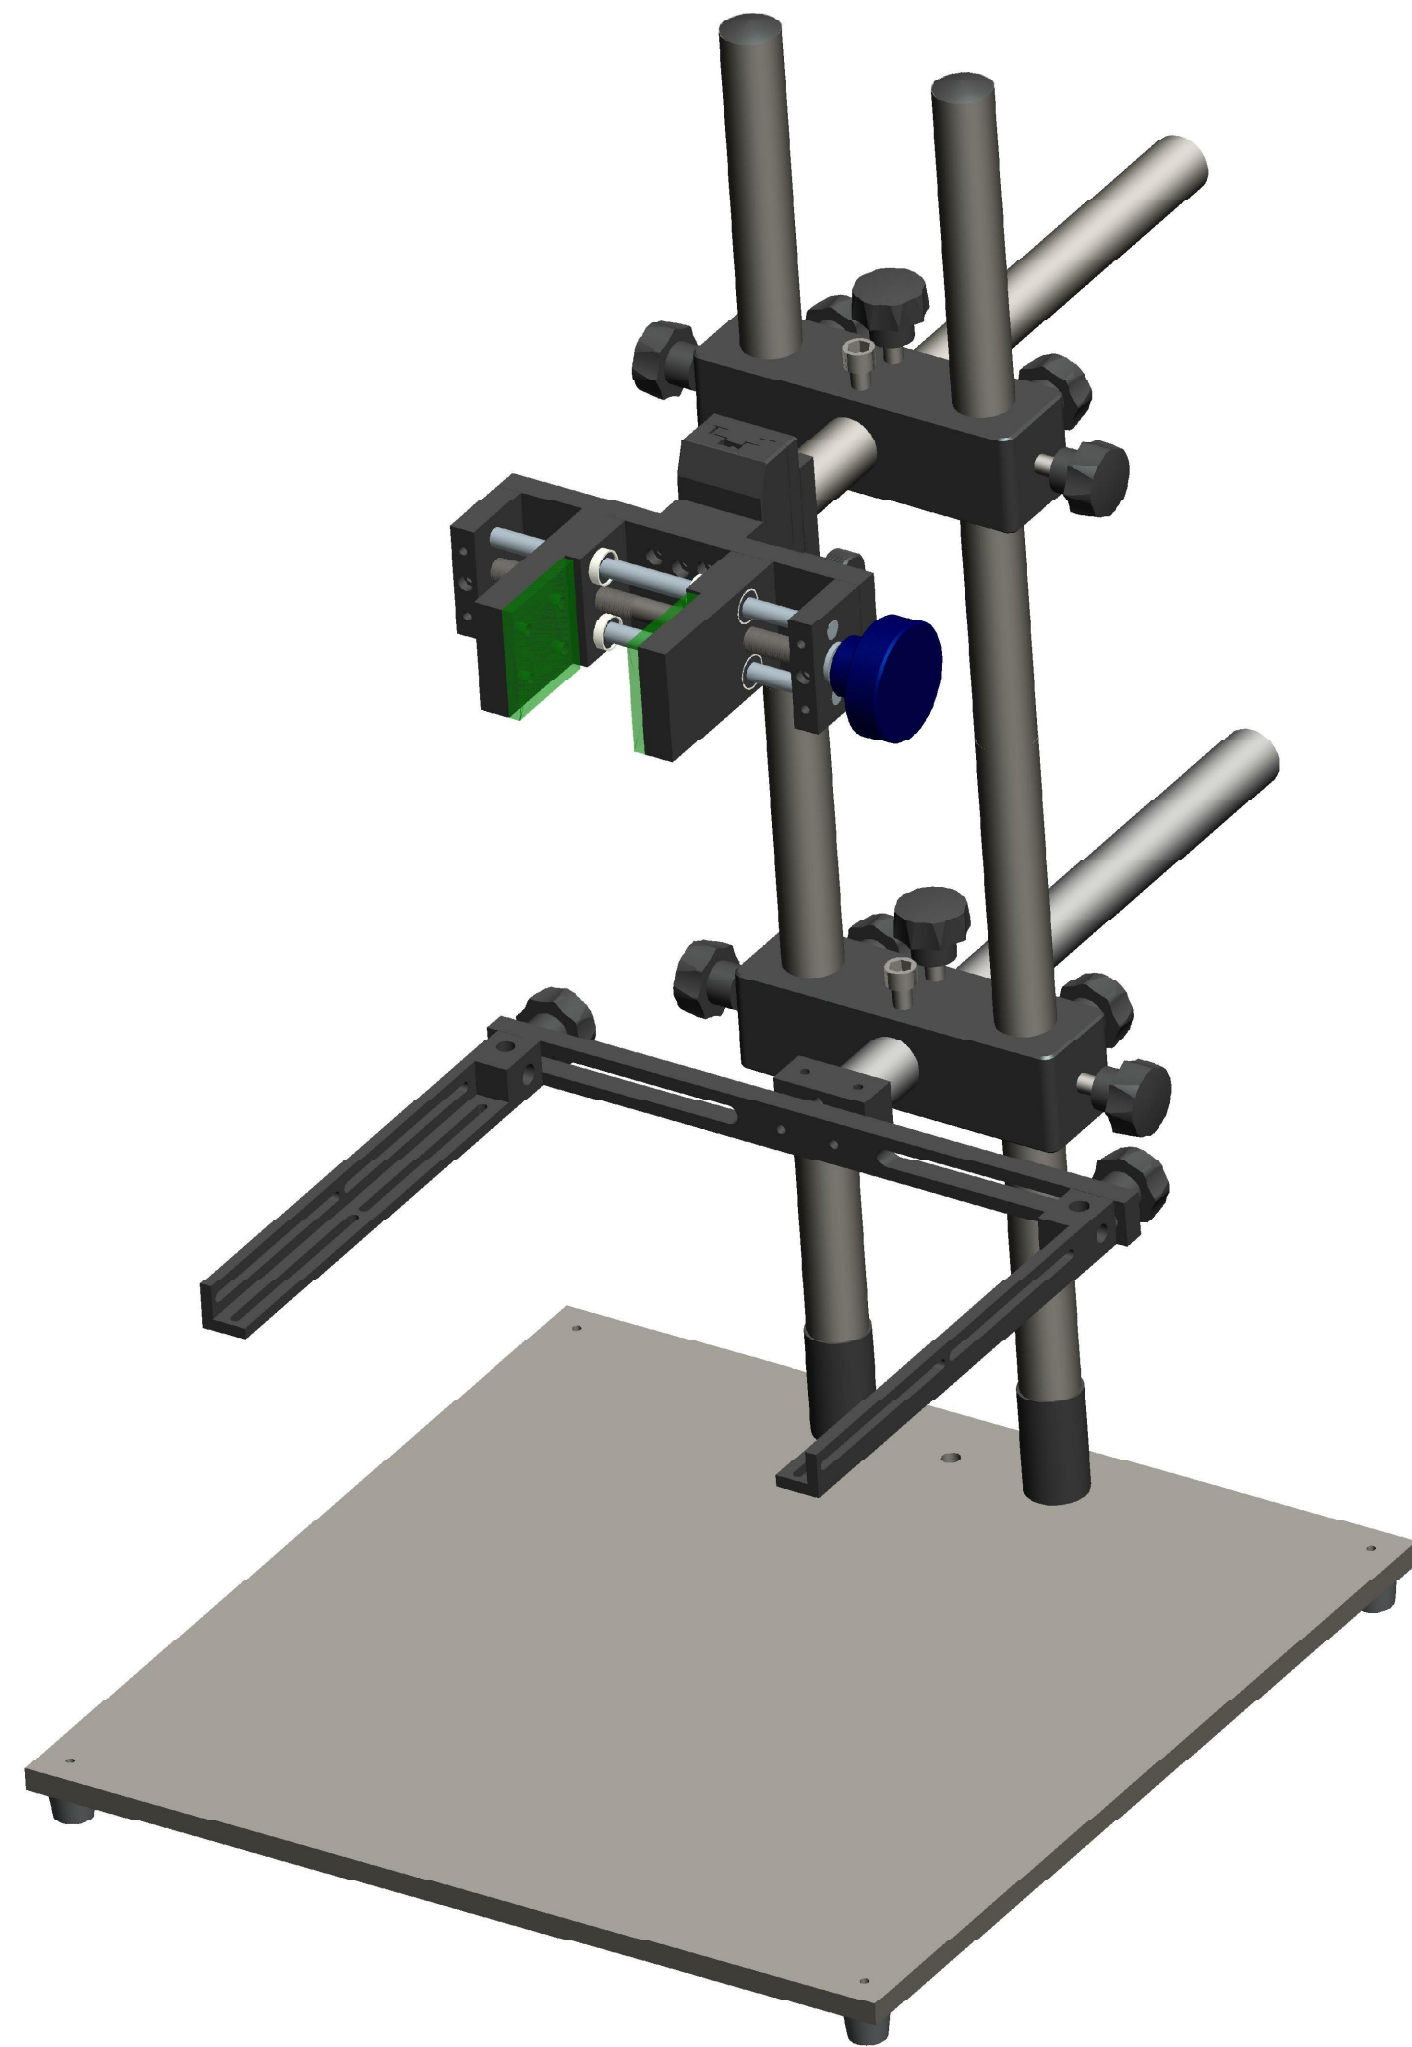

**XCY**  
新次元

深圳市新次元科技有限公司

型号	XCY-DW-IPV1		
品名		设计	SY01
颜色		审核	SY02
版次	A01	日期	