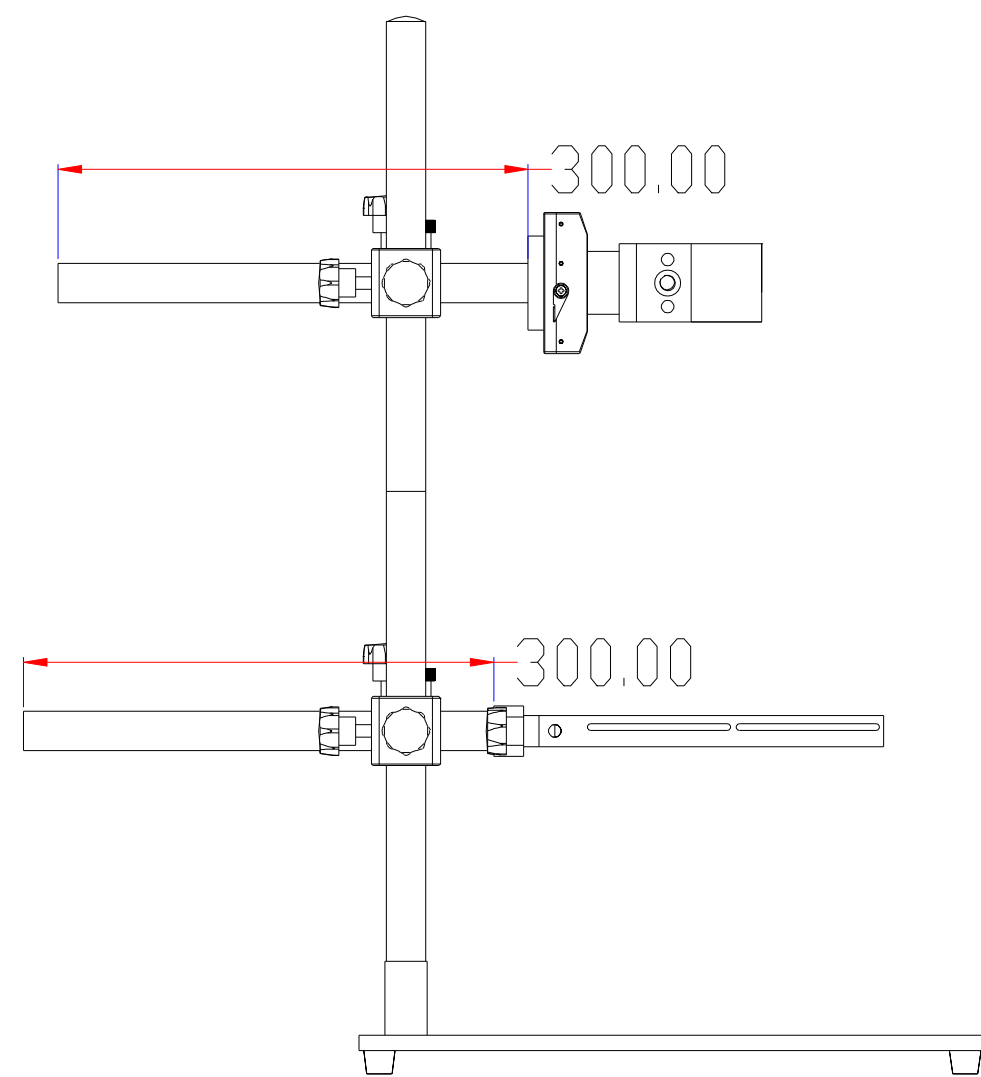

**XCY**  
新次元

深圳市新次元科技有限公司

型号	XCY-DW-IPV1		
品名		设计	SY01
颜色		审核	SY02
版次	A01	日期	