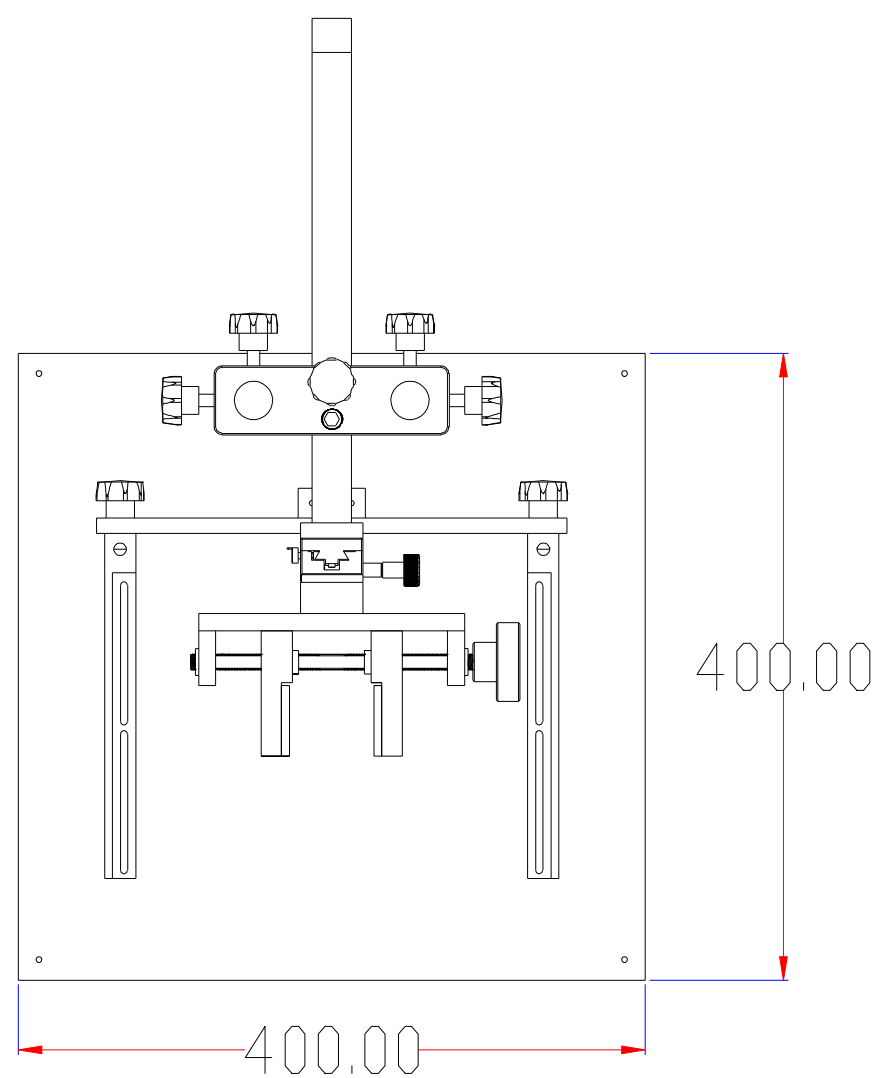

**XCY**  
新次元

深圳市新次元科技有限公司

型号	XCY-DW-IPV1		
品名		设计	SY01
颜色		审核	SY02
版次	A01	日期	