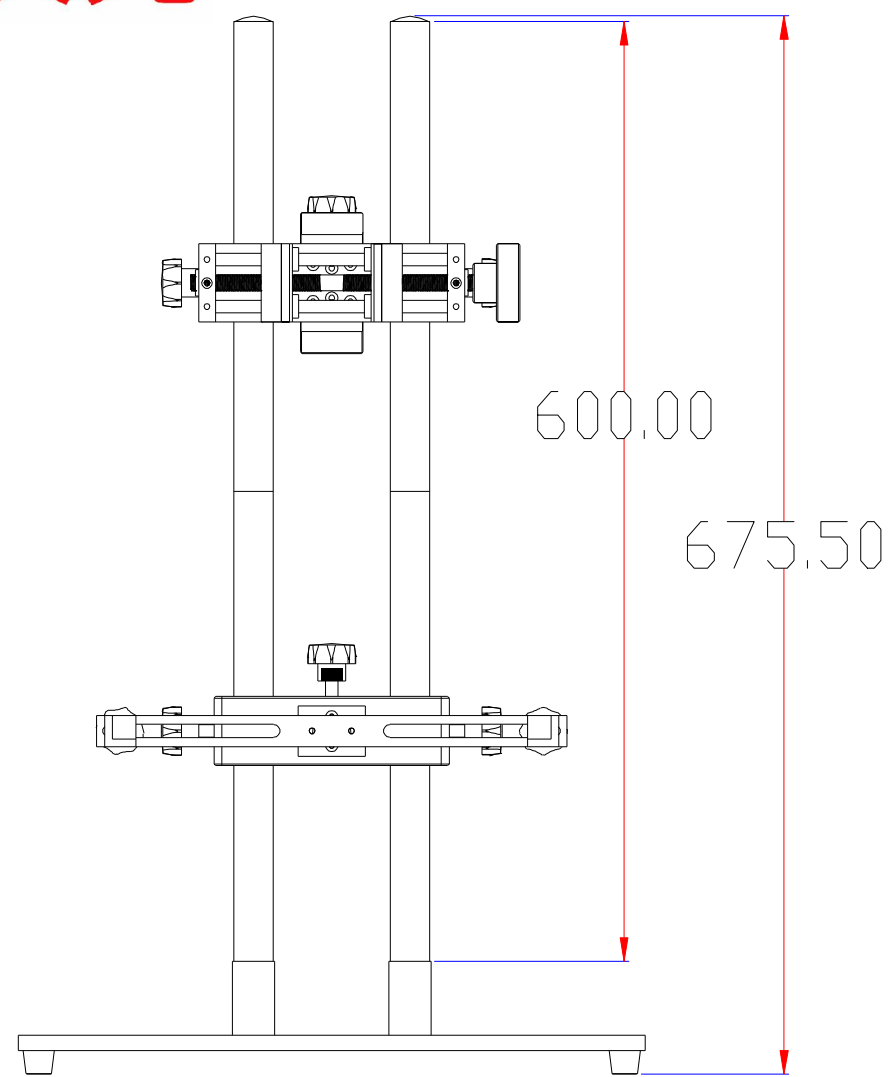

**XCY**  
新次元

深圳市新次元科技有限公司

型号	XCY-DW-IPV1		
品名		设计	SY01
颜色		审核	SY02
版次	A01	日期	