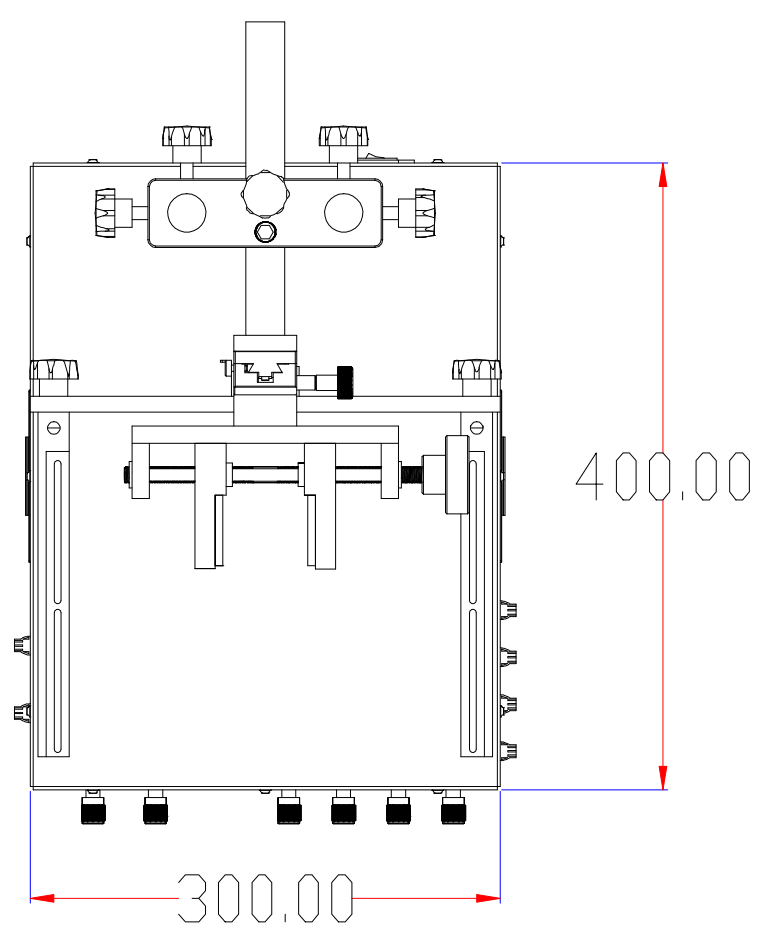

**XCY**  
新次元

深圳市新次元科技有限公司

型号	XCY-WCB-SPV1		
品名		设计	SY01
颜色		审核	SY02
版次	A01	日期	