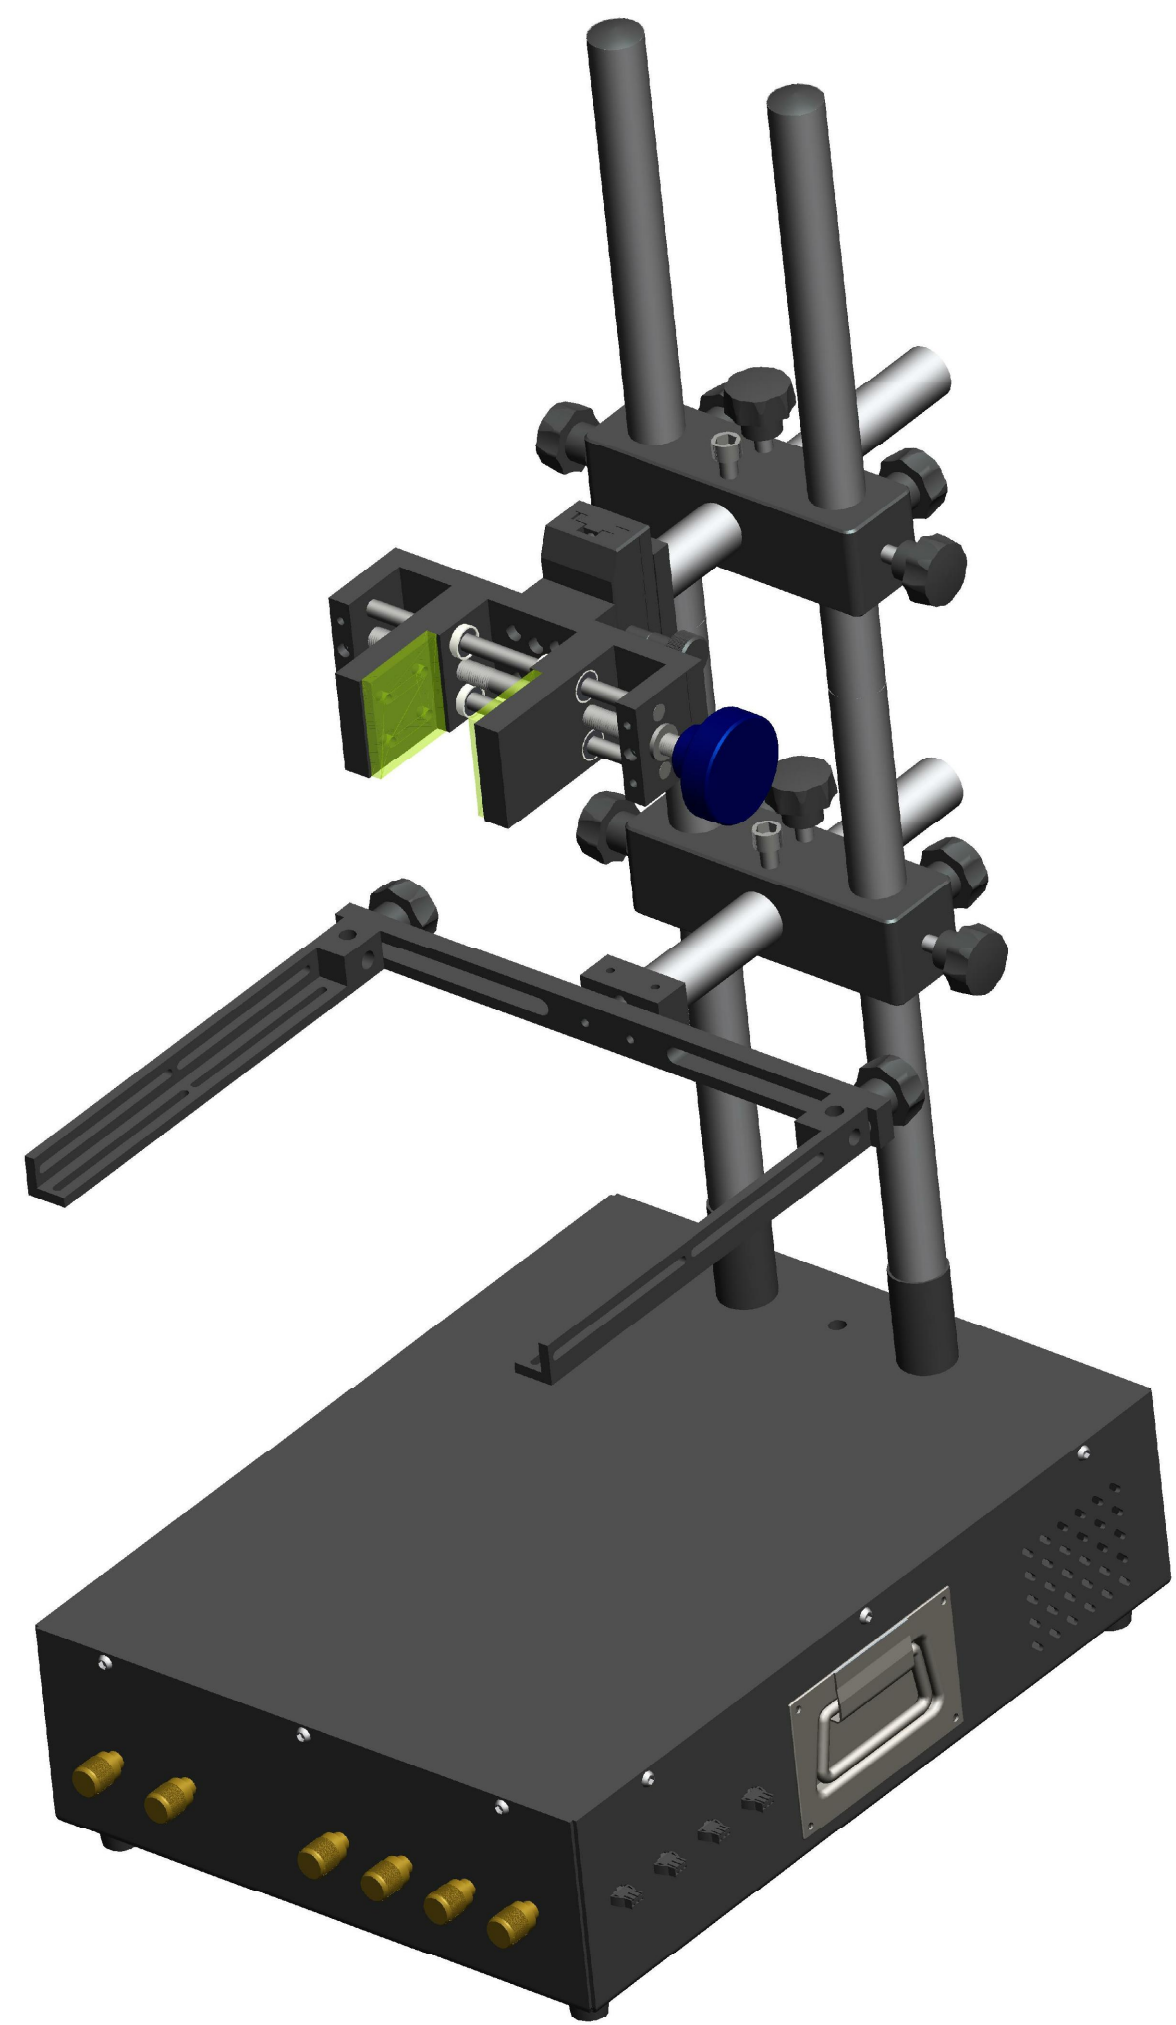

**XCY**  
新次元

深圳市新次元科技有限公司

型号	XCY-WCB-SPV1		
品名		设计	SY01
颜色		审核	SY02
版次	A01	日期	