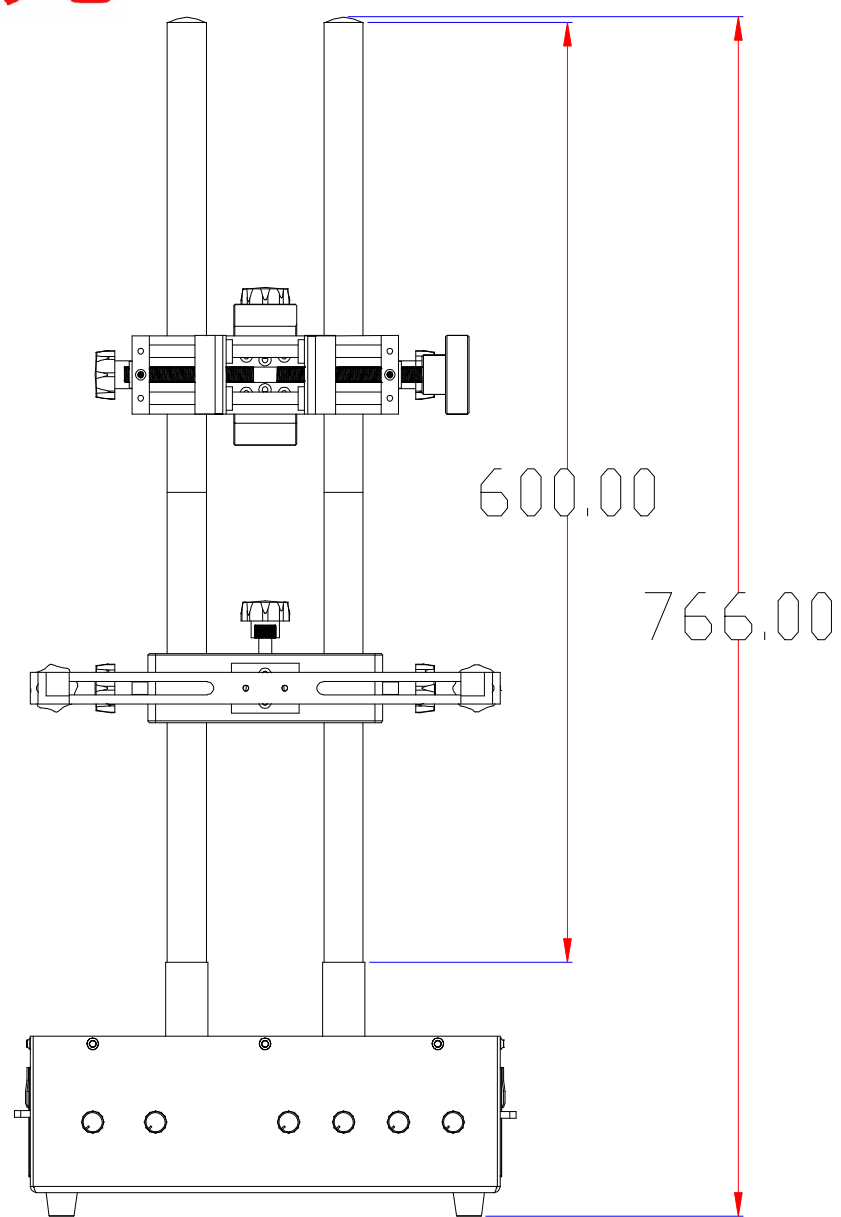

**XCY**  
新次元

深圳市新次元科技有限公司

型号	XCY-WCB-SPV1		
品名		设计	SY01
颜色		审核	SY02
版次	A01	日期	