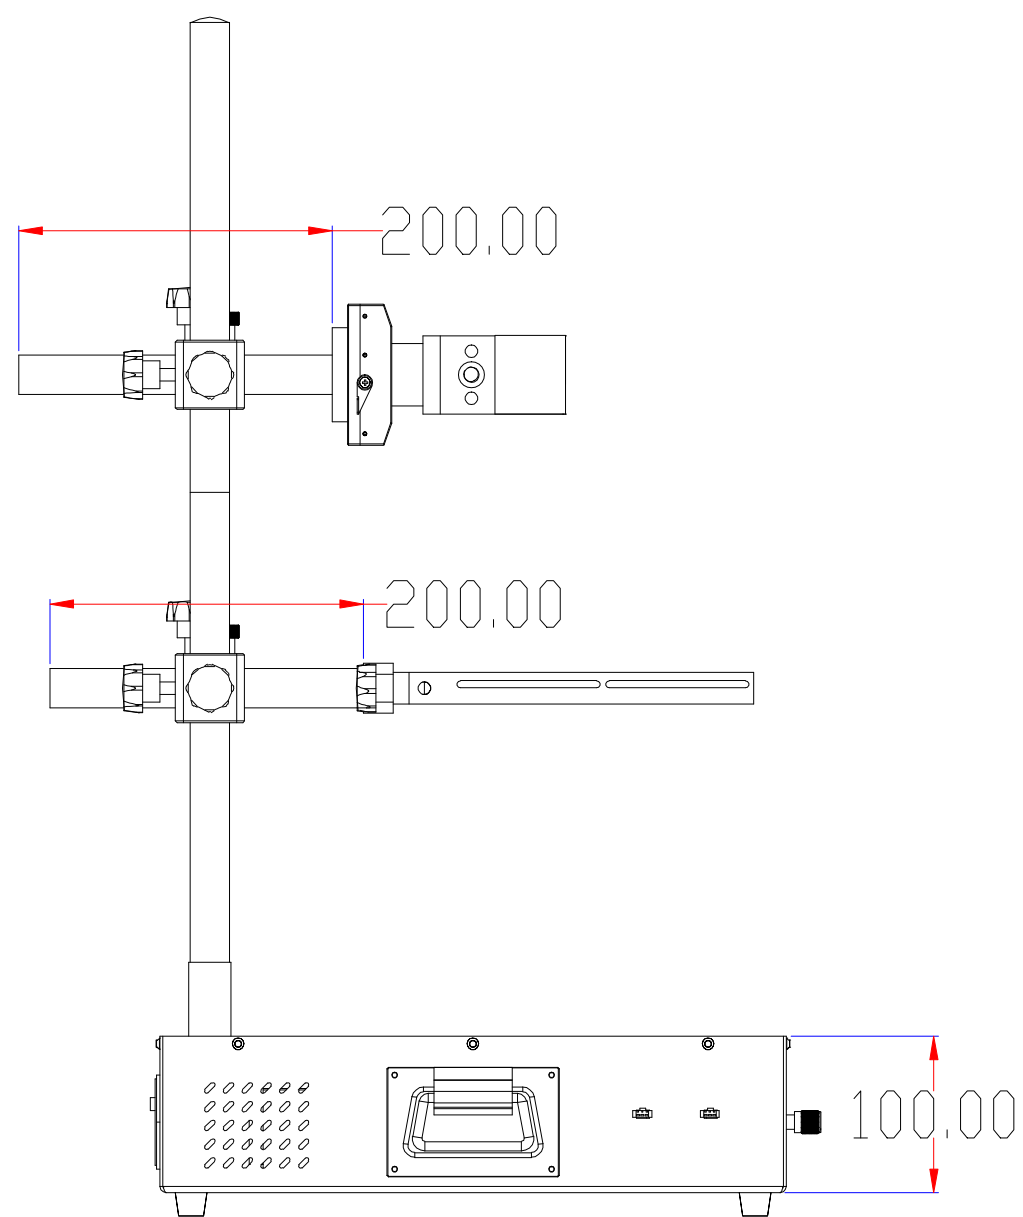

**XCY**  
新次元

深圳市新次元科技有限公司

型号	XCY-WCB-SPV1		
品名		设计	SY01
颜色		审核	SY02
版次	A01	日期	