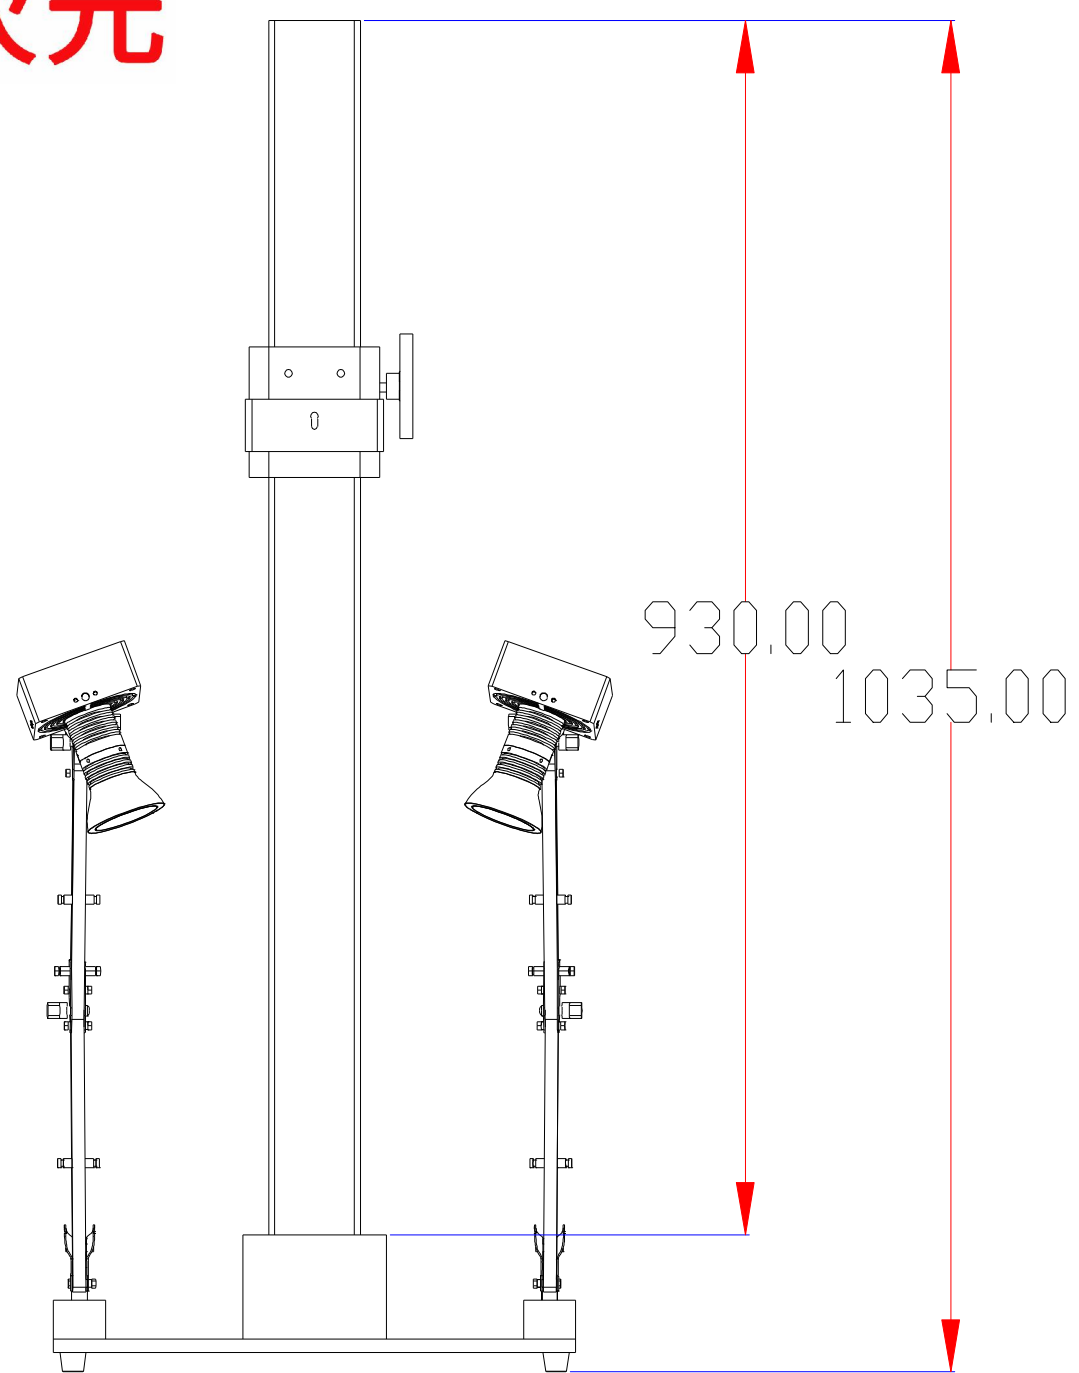

**XCY**  
新次元

深圳市新次元科技有限公司

型号	Monster5080RH		
品名		设计	SY01
颜色		审核	SY02
版次	A01	日期	