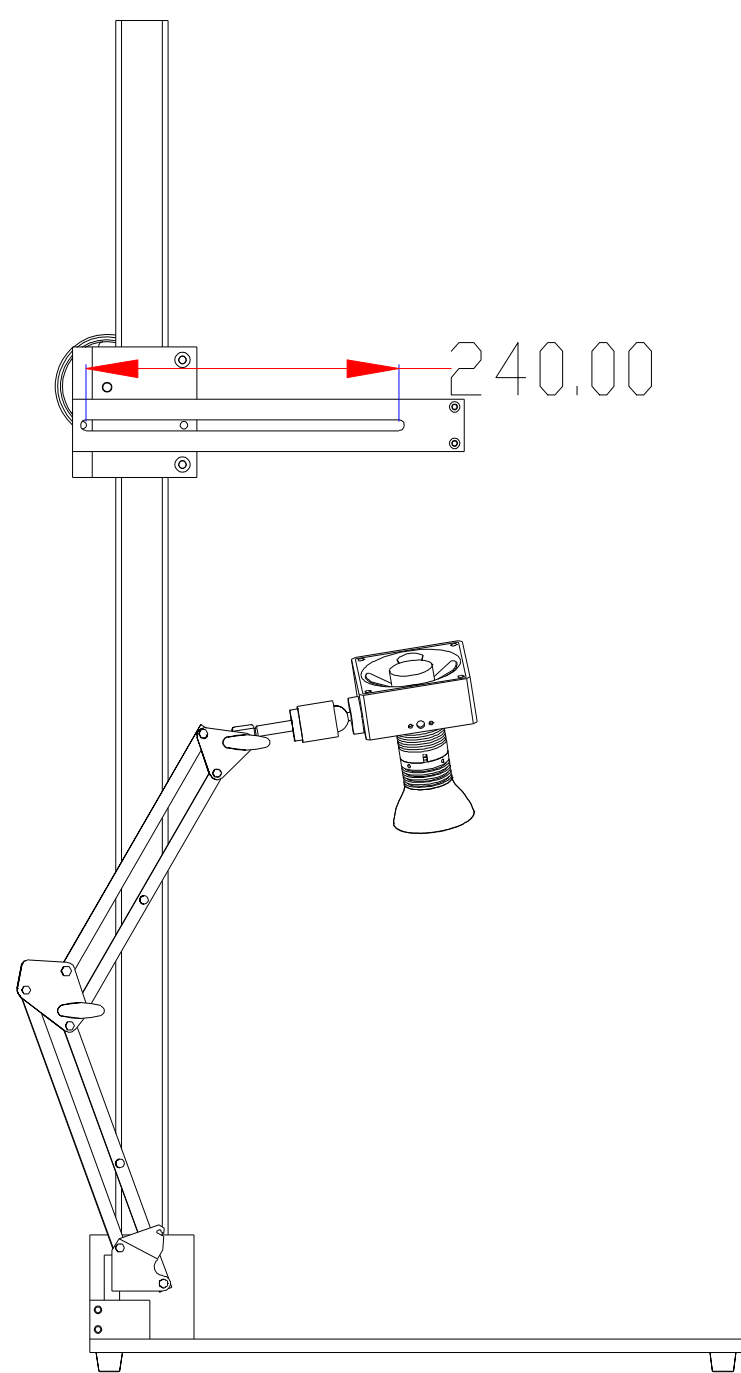

**XCY**  
新次元

深圳市新次元科技有限公司

型号	Monster5080RH		
品名		设计	SY01
颜色		审核	SY02
版次	A01	日期	