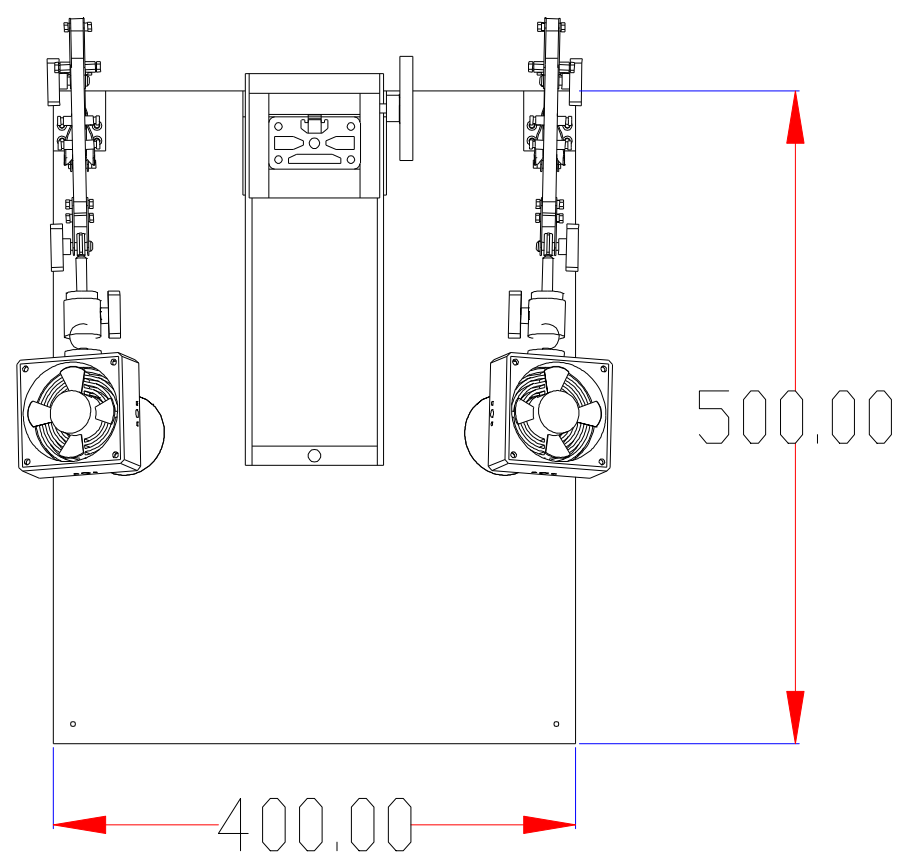

**XCY**  
新次元

深圳市新次元科技有限公司

型号	Monster5080RH		
品名		设计	SY01
颜色		审核	SY02
版次	A01	日期	