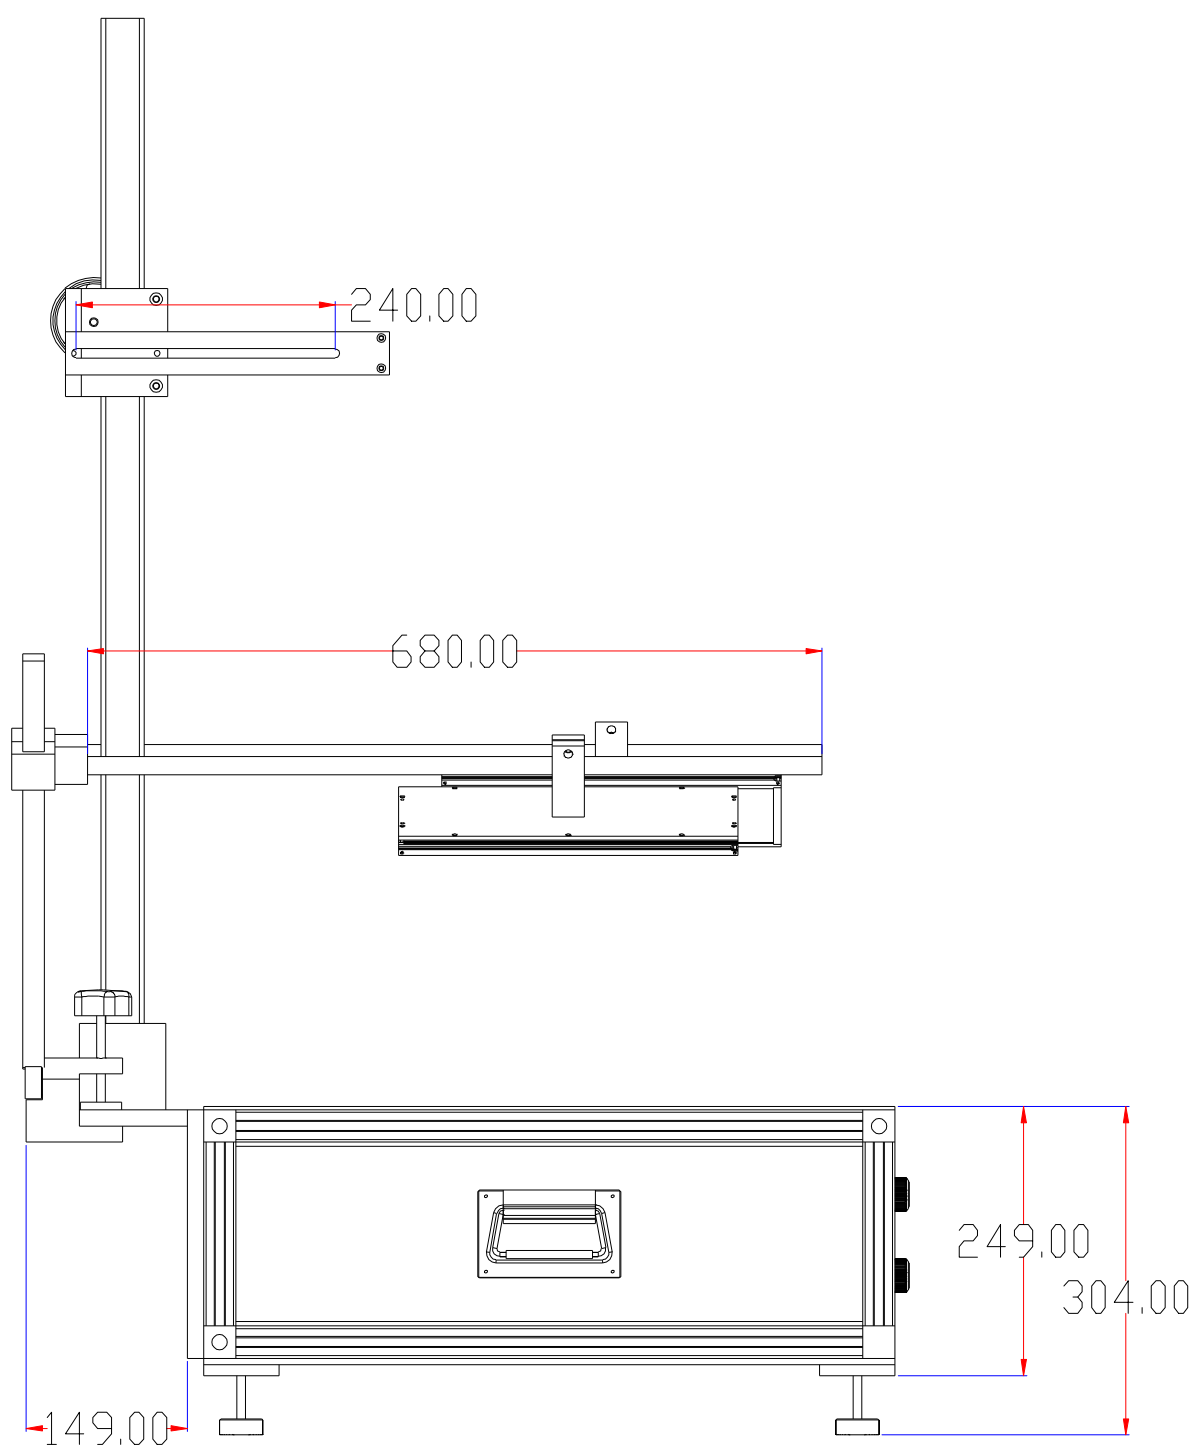

XCY
新次元

深圳市新次元科技有限公司

型号	Monster600610LBF		
品名		设计	SY01
颜色		审核	SY02
版次	A01	日期	