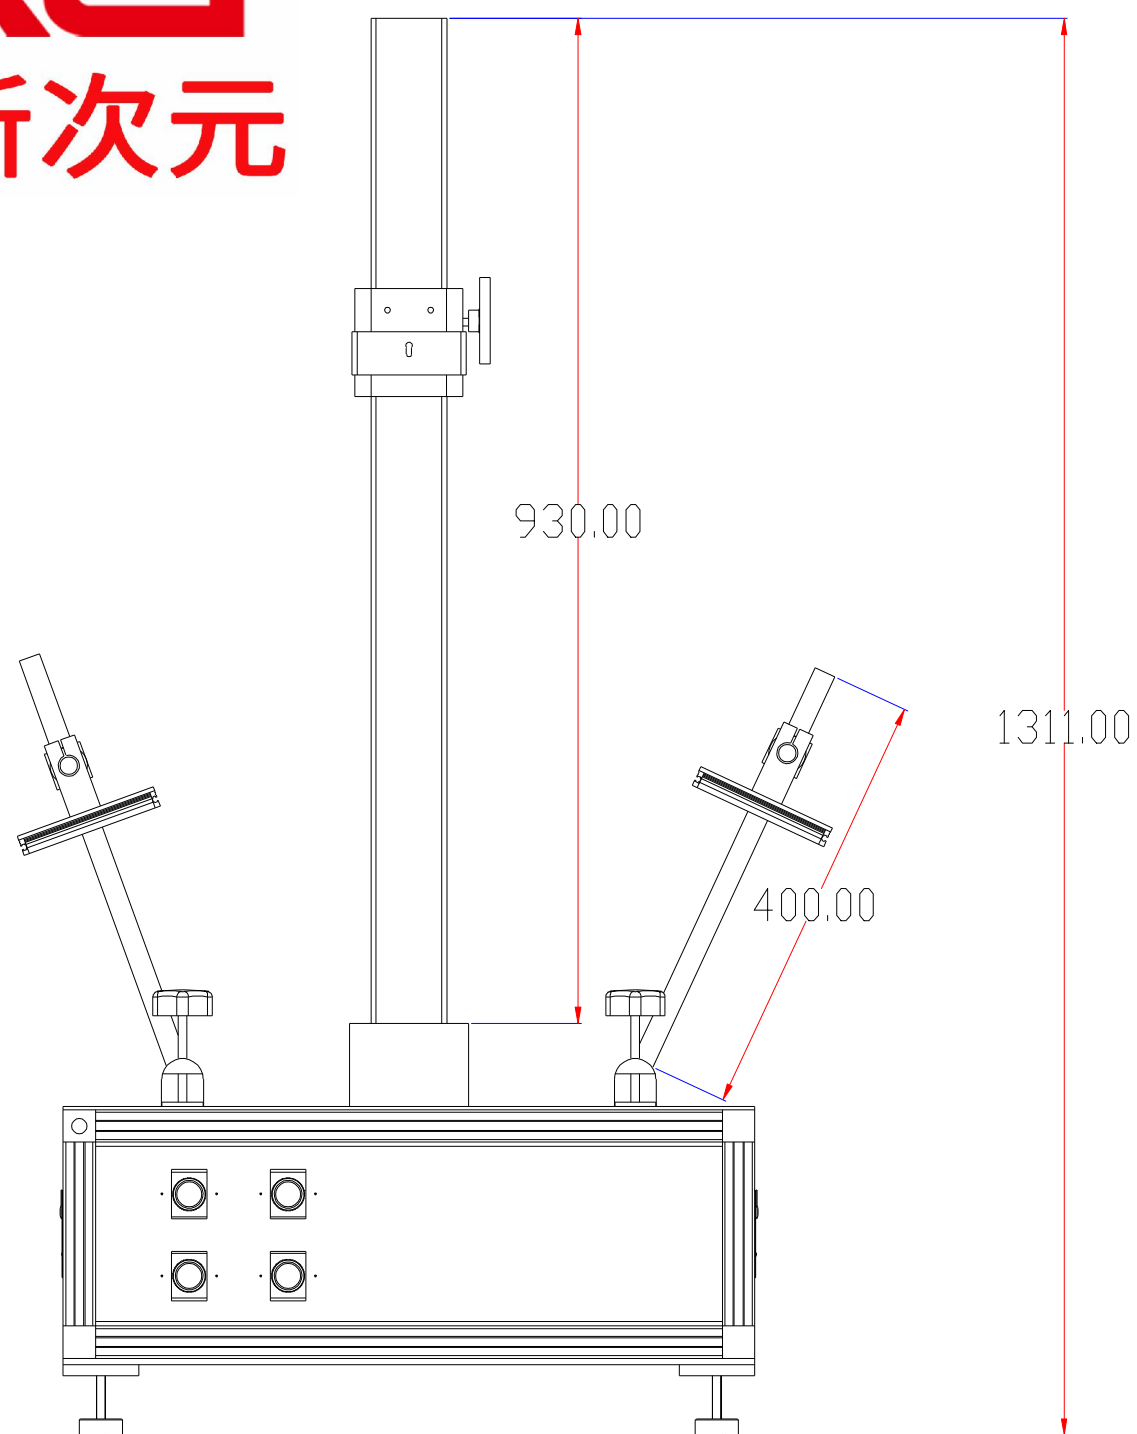

XCY
新次元

深圳市新次元科技有限公司

型号	Monster600610LBF		
品名		设计	SY01
颜色		审核	SY02
版次	A01	日期	