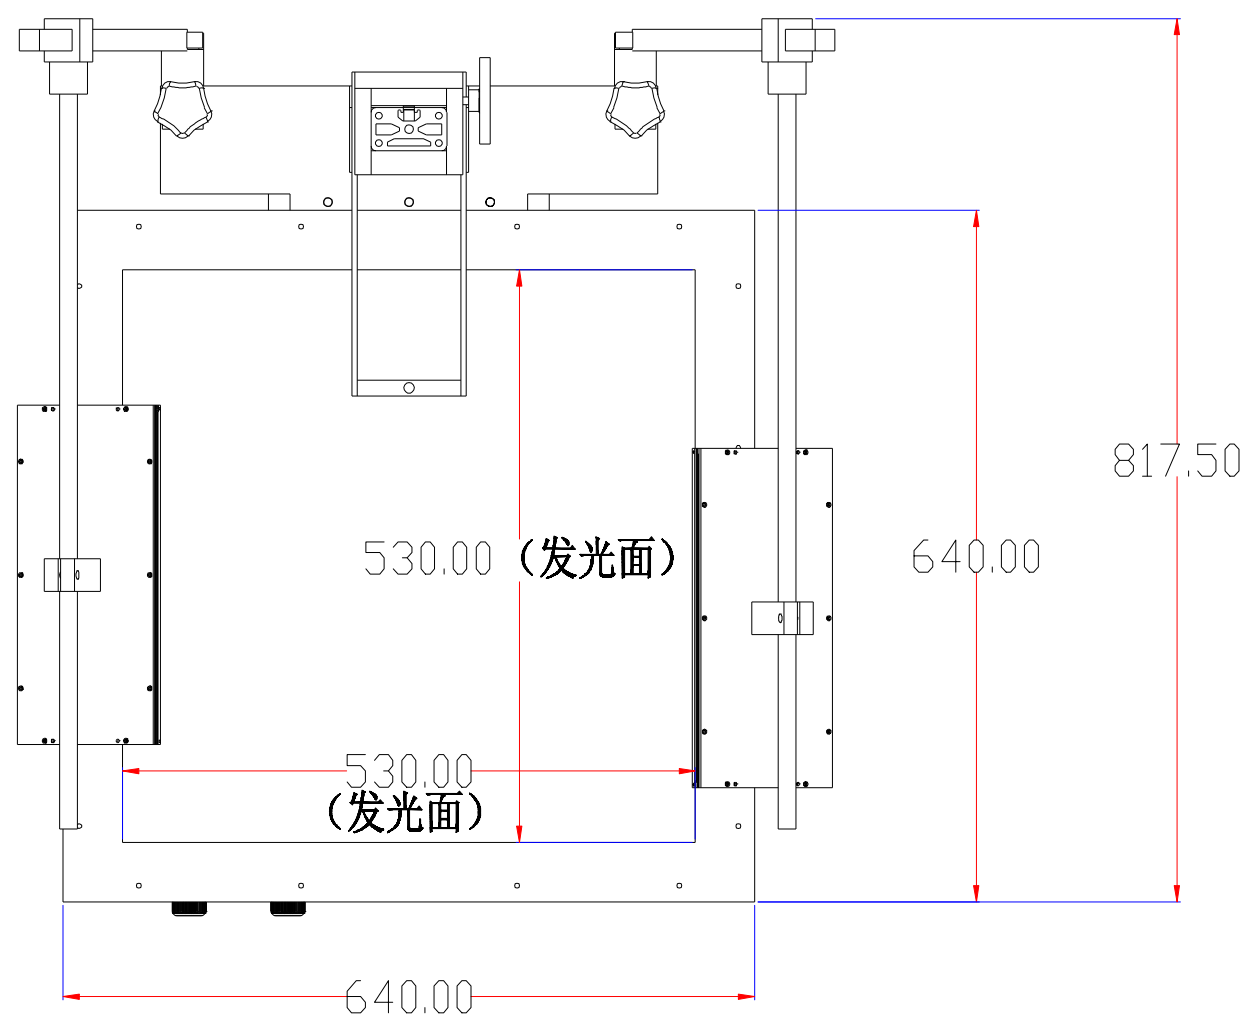

XCY
新次元

深圳市新次元科技有限公司

型号	Monster600610LBF		
品名		设计	SY01
颜色		审核	SY02
版次	A01	日期	